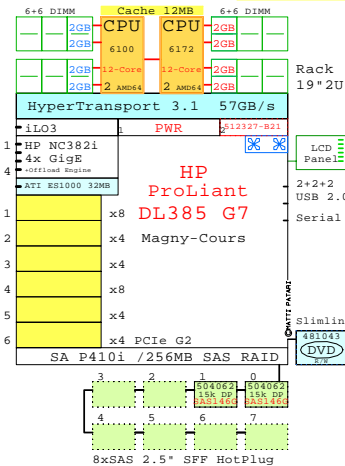

2200MHz 2P 12-Cor **DELL-R715-Axx**

2x 8Gb Fibre Channel to external storage

Intel Xeon X5670 x86-64

2930MHz 2P-Six-C **IBM-7944-M2x**

AMD Opteron 6172 x86-64

2100MHz 2P 12-Cor **573088-421 EU**

Intel Xeon X5570 x86-64