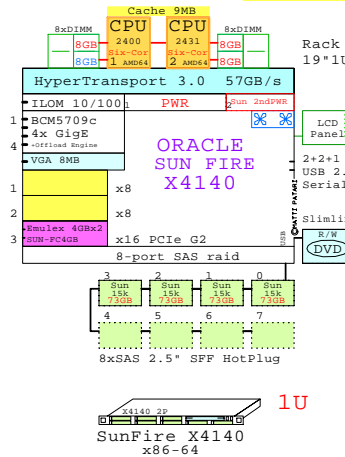

AMD Opteron 2431 x86-64

2400MHz 2P Six-C **SUN-X4140-B**