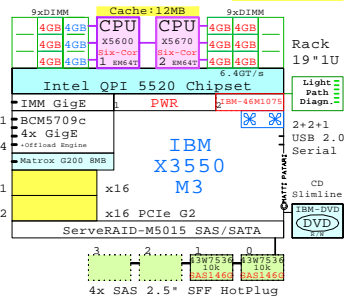

2200MHz 2P 12-Cor **DELL-R715-Axx**

2x 8Gb Fibre Channel to external storage

Intel Xeon X5670 x86-64

2930MHz 2P-Six-C **IBM-7944-M2x**

AMD Opteron 6172 x86-64

2100MHz 2P 12-Cor **573088-421 EU**

Intel Xeon X5570 x86-64