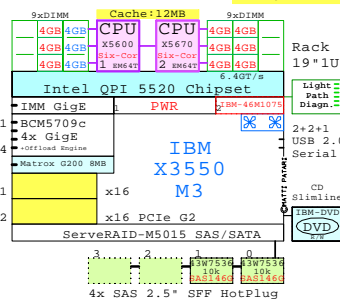

AMD Optreron 6174 x86-64

2200MHz 2P 12-Cor DELL-R715-Axx

2x 8Gb Fibre Channel to external storage

Intel Xeon X5670 x86-64

2930MHz 2P-Six-C IBM-7944-M2x

AMD Optreron 6172 x86-64

2100MHz 2P 12-Cor 573088-421 EU