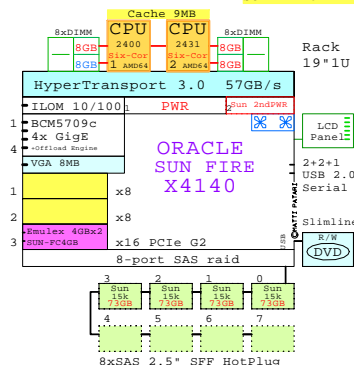

AMD Optreron 2431 x86-64

2400MHz 2P Six-C SUN-X4140-B