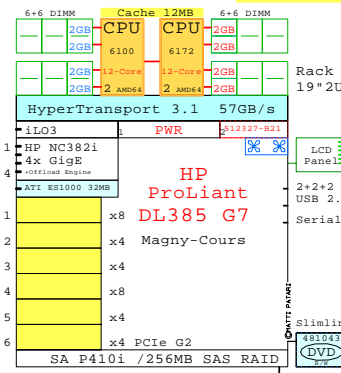

AMD Optreron 6174 x86-64

2200MHz 2P 12-Cor DELL-R715-Axx

2x 8Gb Fibre Channel to external storage

Intel Xeon X5670 x86-64

2930MHz 2P-Six-C IBM-7944-M2x

AMD Optreron 6172 x86-64

2100MHz 2P 12-Cor 573088-421 EU