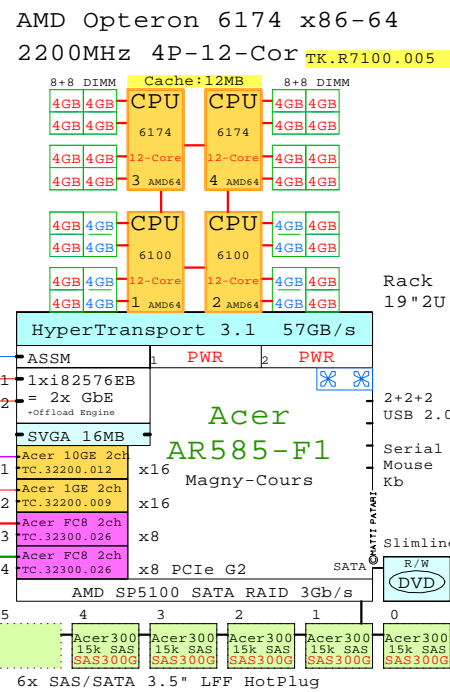

Acer AR585-F1
AMD Opteron

Internal Options:

- CPU** TC32500.032
6174 2nd 12-Core X5675
3070MHz 12MB
AMD64
- TC33100.029
2GB DDR3-SDRAM
1x 2GB DIMM
- TC33100.031
4GB
- TC33100.042
8GB
- TC33100.04X
16GB
- TC32700.079
Acer300 15k SAS SAS300G
300GB 15k SAS 3.5"
- TC32700.077
Acer450 15k SAS SAS450G
450GB 15k SAS 3.5"
- TC32700.075
Acer600 15k SAS SAS600G
600GB 15k SAS 3.5"

- TC32200.009
Acer 1GE 2ch TC.32200.009
1GbE 2ch LAN Adapter
- TC32200.012
Acer 10GE 2ch TC.32200.012
10GbE 2ch LAN Adapter
- TC32300.034
Acer SAS 8ch TC.32300.034
SAS RAID 8-Port
- TC32300.024
Acer FC8 1ch TC.32300.024
FC 8Gb 1ch HBA
- TC32300.026
Acer FC8 2ch TC.32300.026
FC 8Gb 2ch HBA

2xGigabit E
2x 10-Gigabit
2xGigabit E
Remote Manager

Four Sockets, 2U
Example Configuration
x86-64

2x 8Gb Fibre Channel to external storage

Parts list for the 4P 12-Core Acer AR585-F1 system above

Part Number	Qty	Description
1	1	TKR7100.005 Acer AR585-F1 4P O 12C 6174-12MB 32GB AM
1.1	1	TC32200.009 Acer 1GbE 2-port LAN Adapter Kit
1.2	1	TC32200.012 Acer 10GbE 2-port DA LAN Adapter Kit
1.3	2	TC32300.026 Acer Emulex FC 8Gb 2-ch PCIe HBA
1.4	2	TC32500.032 Acer Opteron 12C 6174-12MB 2200MHz 385F1
1.5	5	TC32700.079 Acer 300GB SAS 15k 3.5" LFF HotPlug
1.6	24	TC33100.031 Acer 4GB Memory 1x4GB DDR3-1333Registere