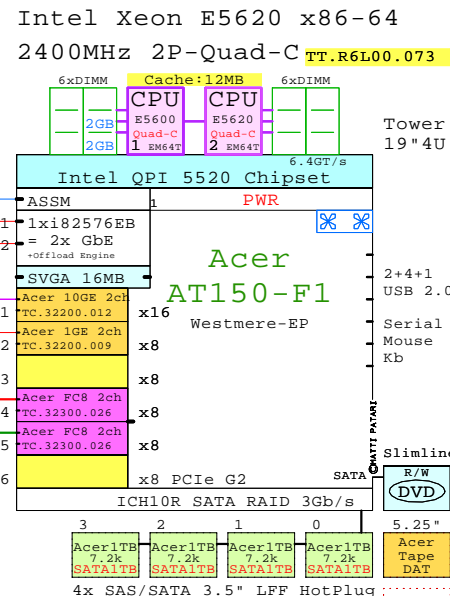

Acer AT150-F1
Xeon 5600

Internal Options:

- TC32500.024
CPU E5620 Quad-C 2400MHz 12MB
- TC33100.029
2GB DDR3-SDRAM 1x 2GB DIMM
- TC33100.031
4GB
- TC33100.042
8GB
- TC32700.068
Acer250 7.2k SATA250 250GB 7.2k SATA 3.5"
- TC32700.066
Acer500 7.2k SATA500 500GB 7.2k SATA 3.5"
- TC32700.064
Acer1TB 7.2k SATA1TB 1TB 7.2k SATA 3.5"
- TC32700.062
Acer2TB 7.2k SATA2TB 2TB 7.2k SATA 3.5"

2xGigabit E
2x 10-Gigabit
2xGigabit E
Remote Manager

Two Sockets, 4U
Example Configuration
x86-64

2x 8Gb Fibre Channel to external storage

- TC34000.026
Acer Tape DAT
- TC32200.009
Acer 1GE 2ch TC.32200.009 1GbE 2ch LAN Adapter
- TC32200.012
Acer 10GE 2ch TC.32200.012 10GbE 2ch LAN Adapter
- TC32300.034
Acer SAS 8ch TC.32300.034 SAS RAID 8-Port
- TC32300.024
Acer FC8 1ch TC.32300.024 FC 8Gb 1ch HBA
- TC32300.026
Acer FC8 2ch TC.32300.026 FC 8Gb 2ch HBA

Parts list for the 2P Quad-Core Acer AT150-F1 system above

Part Number	Qty	Description
1	TTR6L00.073	1 Acer AT150-F1 2P I QC E5620-12MB 4GB 4U
1.1	TC32200.009	1 Acer 1GbE 2-port LAN Adapter Kit
1.2	TC32200.012	1 Acer 10GbE 2-port DA LAN Adapter Kit
1.3	TC32300.026	2 Acer Emulex FC 8Gb 2-ch PCIe HBA
1.4	TC32500.024	1 Acer Xeon QC E5620-12MB 2.40GHz for AT15
1.5	TC32700.064	4 Acer 1TB SATA 7.2k 3.5" LFF HotPlug
1.6	TC34000.026	1 Acer DAT72 36/72GB Tape Drive USB

TC32500.024

2nd processor
Cache 12MB
CPU E5620 Quad-C 2400MHz 12MB

ASSM RJ-45 10/100
2x RJ-45 10/100/1000
SVGA 16MB
6x PCIe x8 I/O module slots

- Acer 1GE 2ch TC.32200.009
- Acer FC8 2ch TC.32300.026
- Acer500 7.2k SATA500 500GB 3.5" HDD