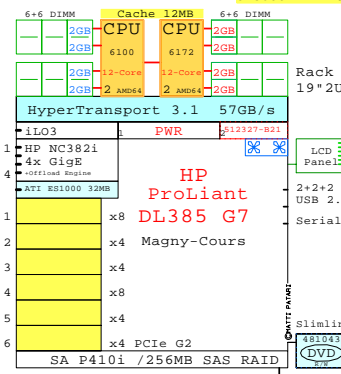

AMD Optreron 6174 x86-64

2200MHz 2P 12-Cor **DELL-R715-Axx**

2x 8Gb Fibre Channel to external storage

Intel Xeon X5670 x86-64

2930MHz 2P-Six-C **IBM-7944-M2x**

AMD Optreron 6172 x86-64

2100MHz 2P 12-Cor **573088-421 EU**