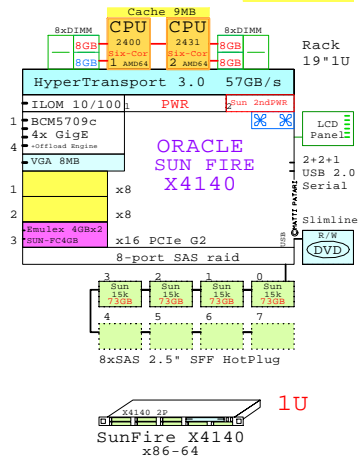

AMD Opteron 2431 x86-64

2400MHz 2P Six-C **SUN-X4140-B**