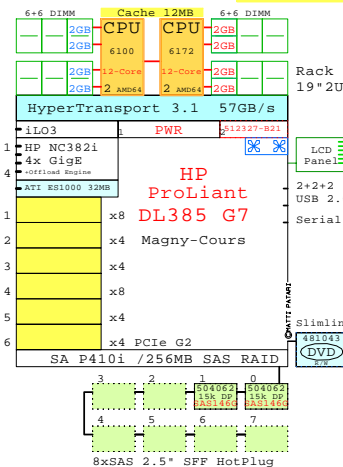

AMD Opteron 6172 x86-64

2100MHz 2P 12-Cor **573088-421 EU**