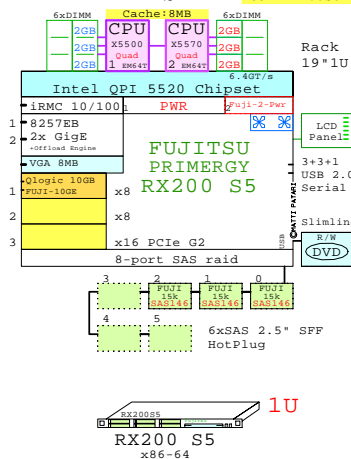

2930MHz 2P-Six-C **IBM-7944-M2x**

AMD Opteron 6172 x86-64

2100MHz 2P 12-Cor **573088-421 EU**

Intel Xeon X5570 x86-64

2930MHz 2P-Quad **FUJII-RX200S5A**

AMD Opteron 2431 x86-64

2400MHz 2P Six-C **SUN-X4140-B**