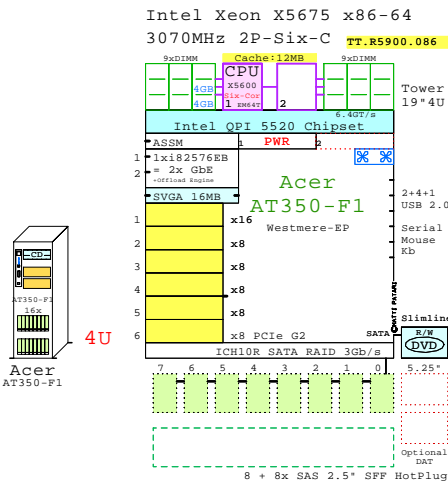

Acer Tower Servers

Xeon 2P-4U