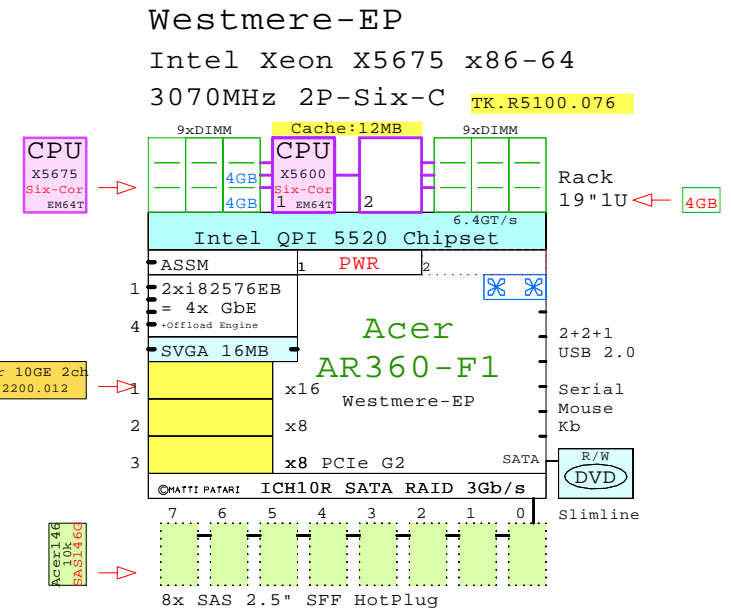

GOLDEN EGGS

Visual Cook Book for: Acer X86-64 Servers

- 1 - Acer Server Family Map
- Rack Servers:
- 2 - AR360F1 Intel Xeon 2P 1U
- 3 - AR380F1 Intel Xeon 2P 2U
- 4 - AR385F1 AMD Opteron 2P 2U
- 5 - AR585F1 AMD Opteron 4P 2U
- Tower Servers:
- 6 - AT150F1 Intel Xeon 2P 4U
- 7 - AT350F1 Intel Xeon 2P 4U