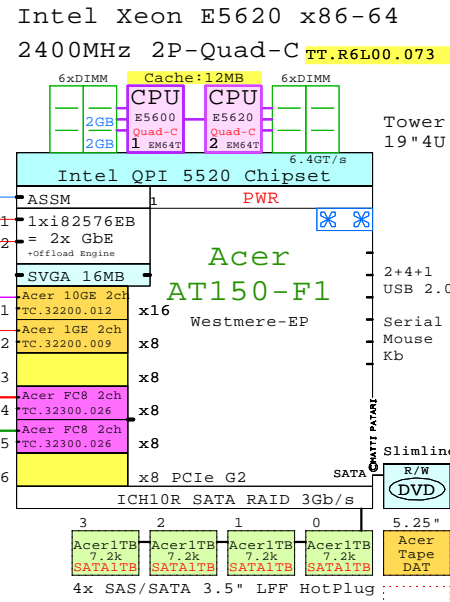

Acer AT150-F1
Xeon 5600

Internal Options:

- TC32500.024
  CPU E5620 Quad-C 2400MHz 12MB
- TC33100.029
  2GB DDR3-SDRAM 1x 2GB DIMM
- TC33100.031
  4GB
- TC33100.042
  8GB
- TC32700.068
  Acer250 7.2k SATA250 250GB 7.2k SATA 3.5"
- TC32700.066
  Acer500 7.2k SATA500 500GB 7.2k SATA 3.5"
- TC32700.064
  Acer1TB 7.2k SATA1TB 1TB 7.2k SATA 3.5"
- TC32700.062
  Acer2TB 7.2k SATA2TB 2TB 7.2k SATA 3.5"

- TC34000.026
  Acer Tape DAT
- TC32200.009
  Acer 1GbE 2ch TC.32200.009 1GbE 2ch LAN Adapter
- TC32200.012
  Acer 10GbE 2ch TC.32200.012 10GbE 2ch LAN Adapter
- TC32300.034
  Acer SAS 8ch TC.32300.034 SAS RAID 8-Port
- TC32300.024
  Acer FC8 1ch TC.32300.024 FC 8Gb 1ch HBA
- TC32300.026
  Acer FC8 2ch TC.32300.026 FC 8Gb 2ch HBA

Two Sockets, 4U
Example Configuration
x86-64

2x 8Gb Fibre Channel to external storage

Parts list for the 2P Quad-Core Acer AT150-F1 system above

Part Number	Qty	Description
1	1	TTR6L00.073 Acer AT150-F1 2P I QC E5620-12MB 4GB 4U
1.1	1	TC32200.009 Acer 1GbE 2-port LAN Adapter Kit
1.2	1	TC32200.012 Acer 10GbE 2-port DA LAN Adapter Kit
1.3	2	TC32300.026 Acer Emulex FC 8Gb 2-ch PCIe HBA
1.4	1	TC32500.024 Acer Xeon QC E5620-12MB 2.40GHz for AT15
1.5	4	TC32700.064 Acer 1TB SATA 7.2k 3.5" LFF HotPlug
1.6	1	TC34000.026 Acer DAT72 36/72GB Tape Drive USB

Acer AT150-F1 Intel Quad-Core 5600 2P/4U

Westmere-EP
Quad-Core
2400MHz
5600

- TC32500.024
  2nd processor Cache 12MB
  CPU E5620 Quad-C 2400MHz 12MB
- ASSM RJ-45 10/100
- 2x RJ-45 10/100/1000
- SVGA 16MB
- 6x PCIe x8 I/O module slots
- Acer 1GE 2ch TC.32200.009
- Acer FC8 2ch TC.32300.026
- Acer500 7.2k SATA500 500GB 3.5" HDD