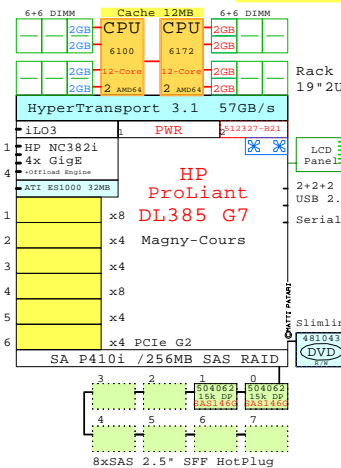

AMD Opteron 6174 x86-64

2200MHz 2P 12-Cor **DELL-R715-Axx**

2x 8Gb Fibre Channel to external storage

Intel Xeon X5670 x86-64

2930MHz 2P-Six-C **IBM-7944-M2x**

AMD Opteron 6172 x86-64

2100MHz 2P 12-Cor **573088-421 EU**