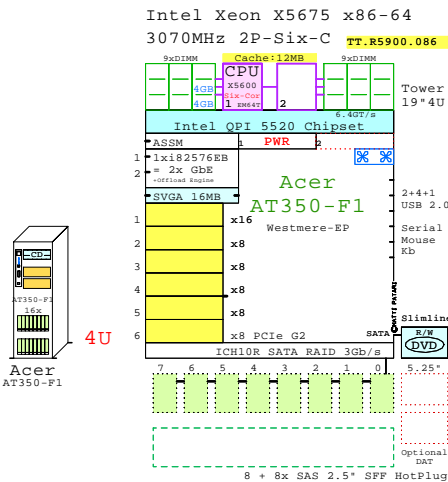

Acer Tower Servers

Xeon 2P-4U

Acer AT350-F1
4U