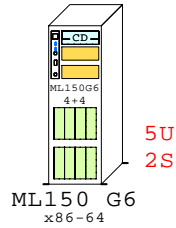

ML150 G6
x86-64

5U
2S

Displaced by