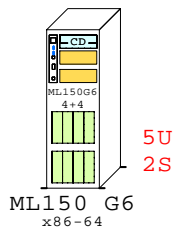

ML150 G6
x86-64

5U
2S

Displaced by