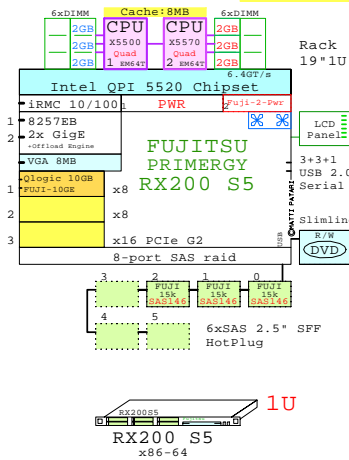

1U
RX200 S5
x86-64

Intel Xeon E5-2680 x86-64
2700MHz 2P 8-Core **CISCO-C220-M3**