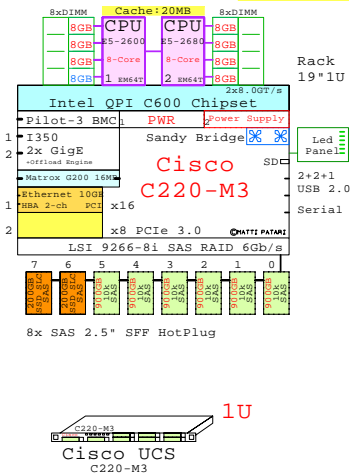

UCS 2204XP
Fabric Extender 40Gbps
Four Ports Up
8x2 ports 10GE FCoE
CIS-2204XP

CISCO UCS 5108 Blade Server Chassis: Rack 19",6U

CISCO-UCS-5108

Server Nodes,Half Wide,2P

B200-M3

B22-M3

Server I/O Adapters

Server Node Options:

B420-M3

Chassis Options and Compute Nodes on this page

Part Number	Qty	Description
CIS-2-PWR	1	Cisco UCS Blade System 2x Power Supply
CIS-2204XP	1	Cisco UCS 2204XP Blade Fabric Extender
CIS-2208XP	1	Cisco UCS 2208XP Blade Fabric Extender
CIS-B200M3a	1	Cisco UCS B200M3 2P 8C E5-2680-20MB 16G
CIS-B22M3a	1	Cisco UCS B22M3 2P 6C E5-2440-15MB 12G 4
CIS-B420M3a	1	Cisco UCS B440M3 4P 8C E5-4650-20MB 32G
CIS-C5108A	1	Cisco UCS 5108 Blade Server Chassis 6U
CIS-VIC1240	1	Cisco UCS VIC 1240 Virtual Interf. Card
CIS-VIC1280	1	Cisco UCS VIC 1280 Virtual Interf. Card

4x Gigabit E
iDRAC7 Remote Manager

Intel Xeon E5-2680 x86-64
2700MHz 2P 8-Core **DELL-R720-A**

Intel Xeon E5-2680 x86-64
2700MHz 2P 8-Core **IBM-7914-L2x**

1U
IBM x3550-M4
x86-64

AMD Opteron 6172 x86-64
2100MHz 2P 12-Core **573088-421 EU**

1U
8xSAS 2.5" SFF HotPlug

Intel Xeon X5570 x86-64
2930MHz 2P-Quad **FUJITSU-RX200S5A**

1U
RX200 S5
x86-64

Intel Xeon E5-2680 x86-64
2700MHz 2P 8-Core **CISCO-C220-M3**

1U
Cisco UCS
C220-M3

Donate

PayPal at:
www.GoldenEggs.fi