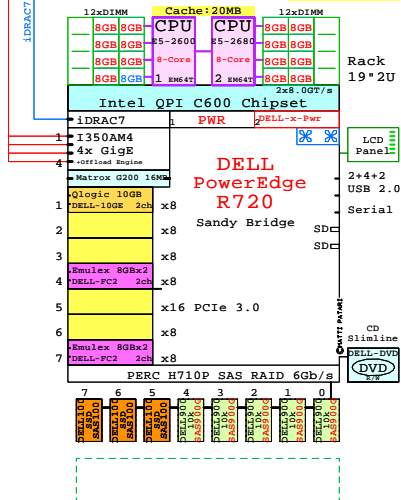

4x Gigabit E
iDRAC7 Remote Manager

Intel Xeon E5-2680 x86-64
2700MHz 2P 8-Core **DELL-R720-A**

Intel Xeon E5-2680 x86-64
2700MHz 2P 8-Core **IBM-7914-L2x**

1U
IBM x3550-M4
x86-64

AMD Opteron 6172 x86-64
2100MHz 2P 12-Core **573088-421 EU**