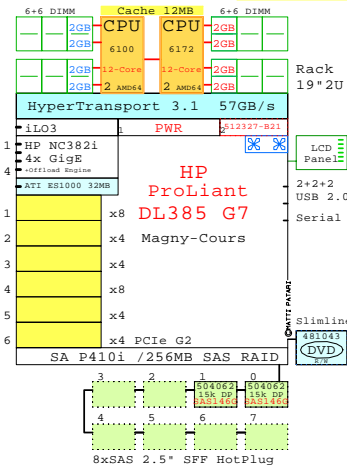

4x Gigabit E
iDRAC7 Remote Manager

Intel Xeon E5-2680 x86-64
2700MHz 2P 8-Core **DELL-R720-A**

Intel Xeon E5-2680 x86-64
2700MHz 2P 8-Core **IBM-7914-L2x**

1U
IBM x3550-M4
x86-64

AMD Opteron 6172 x86-64
2100MHz 2P 12-Core **573088-421 EU**