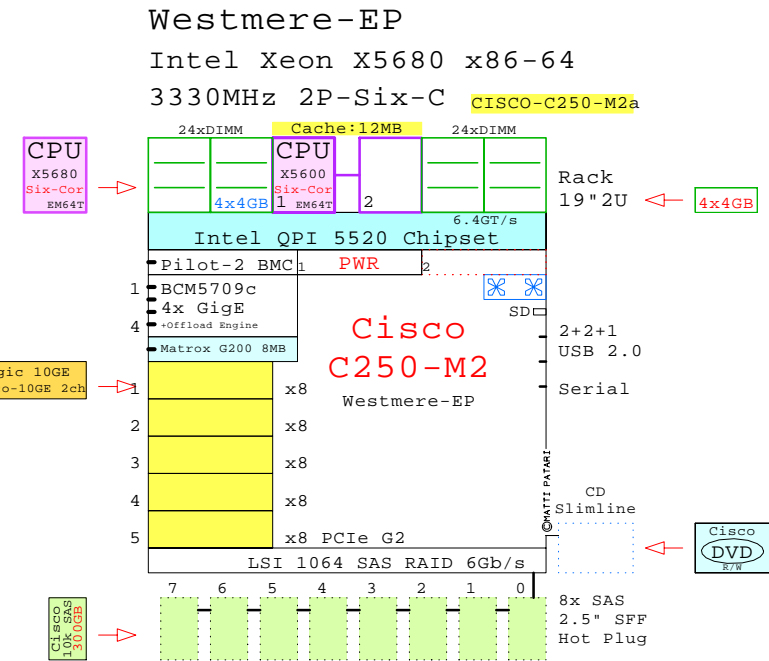

GOLDEN EGGS

Visual Cook Book: CISCO UCS X86-64 Servers

- 1 - Cisco UCS Family Map
- Rack Servers:
 - 2 - UCS C200-M2 Intel Xeon 2P 1U
 - 3 - UCS C210-M2 Intel Xeon 2P 2U
 - 4 - UCS C250-M2 Intel Xeon 2P 2U
 - 6 - UCS C260-M2 Intel Xeon 2P 2U
 - 7 - UCS C460-M2 Intel Xeon 4P 4U