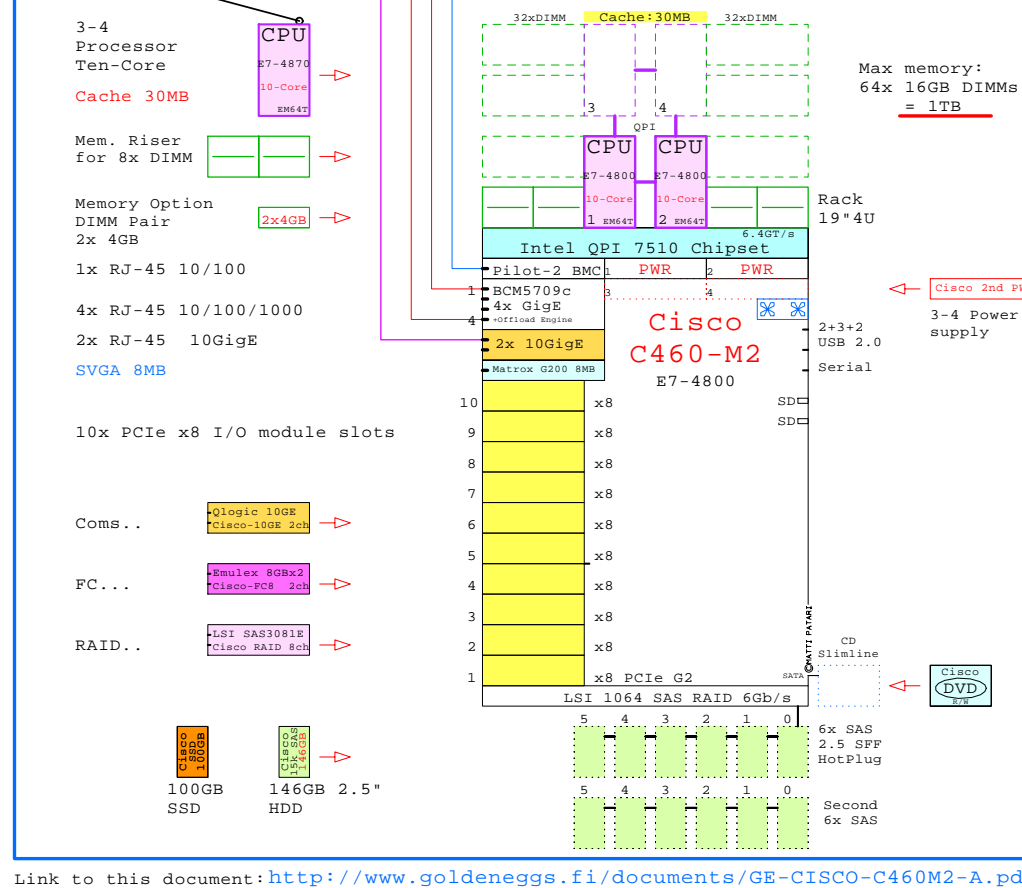

Cisco UCS C460-M2
Xeon E7-4800

Internal Options:

Four Sockets, 4U
Example Configuration
x86-64

Intel Xeon E7-4870 x86-64
2400MHz 4P-10Core
CISCO-C460-M2a

1TB

E7-4800
2400MHz Ten-Core

Intel Xeon E7-4870 x86-64
2400MHz 4P-10Core
CISCO-C460-M2a