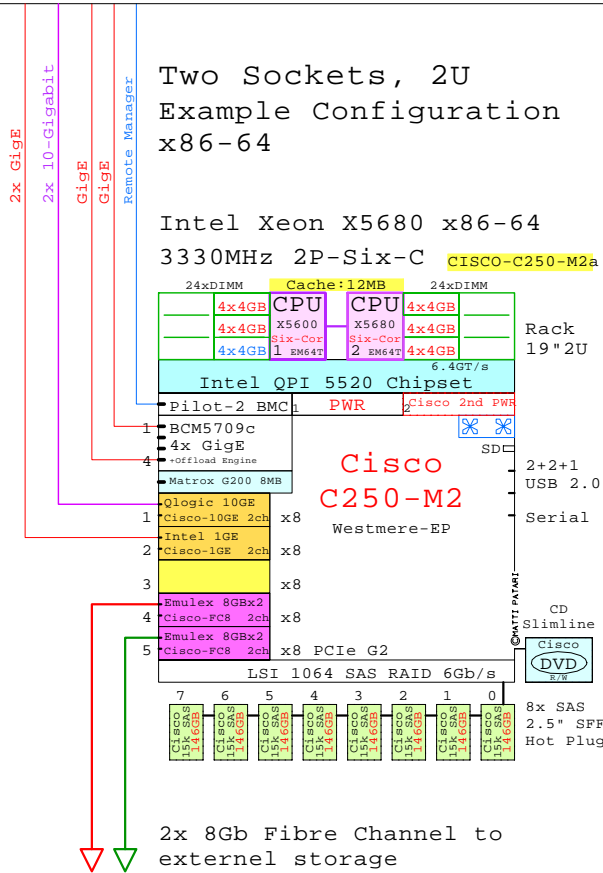

Cisco UCS C210-M2 Intel Six-Core 5600 2P/2U

Cisco UCS C250-M2
Xeon 5600

Internal Options:

-  **CIS-X5680**
2nd Six-Core X5680
3330MHz 12MB
-  **CIS-M4X4GB**
4x4GB
DDR3-SDRAM
4x 4GB DIMM
-  **CIS-M4X8GB**
4x8GB
-  **CIS-M4X16G**
4x16G
-  **CIS-1-PWR**
2nd Power Supply
-  **CIS-73GB-25**
73GB 15k SAS 2.5"
-  **CIS-146G-25**
146GB 15k SAS 2.5"
-  **CIS-300G-25**
300GB 10k SAS 2.5"
-  **CIS-600G-25**
600GB 10k SAS 2.5"
-  **CIS-100G-25**
100GB SSD SAS 2.5"
-  **CIS-DVD**
DVD
-  **CIS-1GE-2X**
1GbE 2ch LAN Adapter
-  **CIS-10GE-2X**
10GbE 2ch LAN Adapter
-  **CIS-RAID-8**
SAS RAID 8-Port
-  **CIS-FC8-2X**
FC 8Gb 2ch HBA