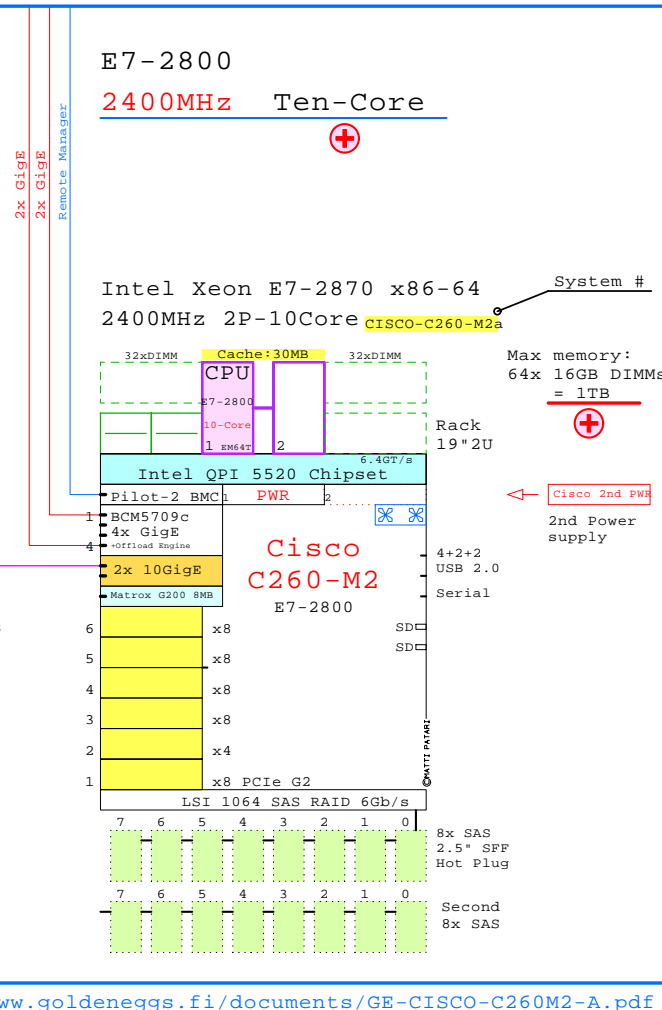

Cisco UCS C260-M2
Xeon E7-2800

Internal Options:

Two Sockets, 2U
Example Configuration
x86-64

Intel Xeon E7-2870 x86-64
2400MHz 2P-10Core **CISCO-C260-M2a**

Extended-Memory

E7-2800
2400MHz Ten-Core

Intel Xeon E7-2870 x86-64
2400MHz 2P-10Core **CISCO-C260-M2a**