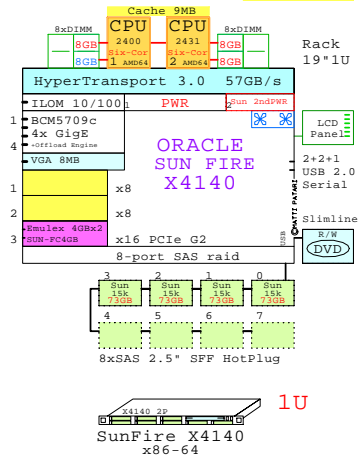

2930MHz 2P-Six-C **IBM-7944-M2x**

AMD Opteron 6172 x86-64

2100MHz 2P 12-Cor **573088-421 EU**

Intel Xeon X5570 x86-64

2930MHz 2P-Quad **FUJII-RX200S5A**

AMD Opteron 2431 x86-64

2400MHz 2P Six-C **SUN-X4140-B**