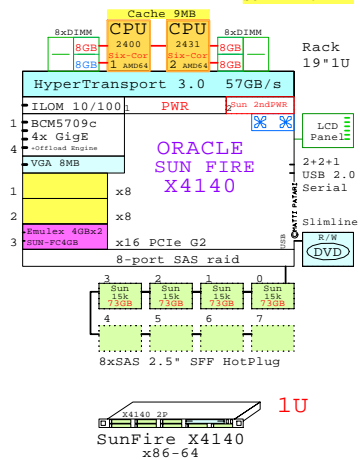

AMD Opteron 2431 x86-64

2400MHz 2P Six-C **SUN-X4140-B**