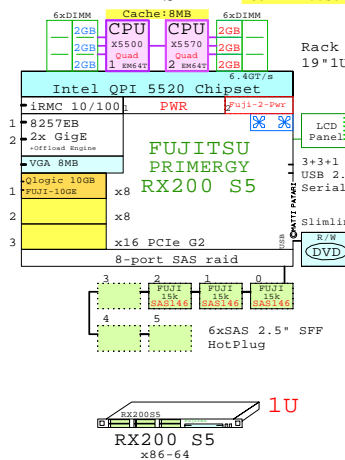

Intel Xeon X5570 x86-64

2930MHz 2P-Quad **FUJII-RX200S5A**