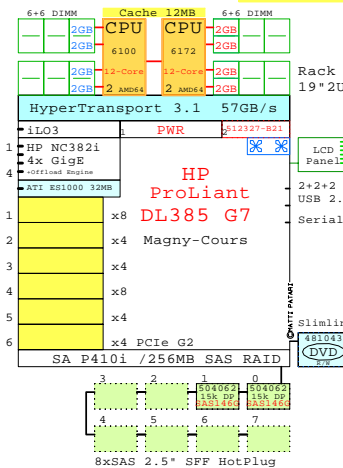

2200MHz 2P 12-Cor **DELL-R715-Axx**

2x 8Gb Fibre Channel to external storage

Intel Xeon X5670 x86-64

2930MHz 2P-Six-C **IBM-7944-M2x**

AMD Opteron 6172 x86-64

2100MHz 2P 12-Cor **573088-421 EU**

Intel Xeon X5570 x86-64