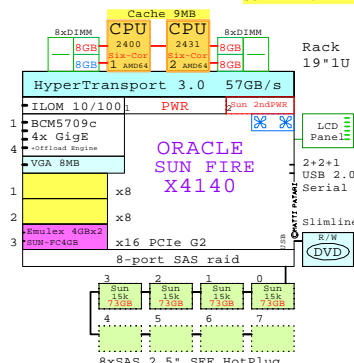

AMD Optreron 2431 x86-64

2400MHz 2P Six-C SUN-X4140-B