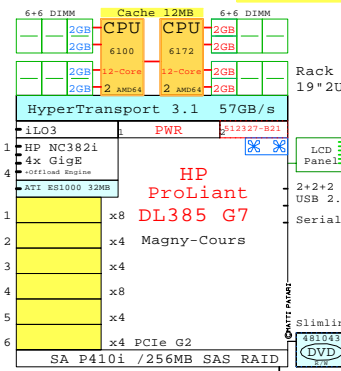

AMD Optreron 6174 x86-64

2200MHz 2P 12-Cor DELL-R715-Axx

2x 8Gb Fibre Channel to external storage

Intel Xeon X5670 x86-64

2930MHz 2P-Six-C IBM-7944-M2x

AMD Optreron 6172 x86-64

2100MHz 2P 12-Cor 573088-421 EU