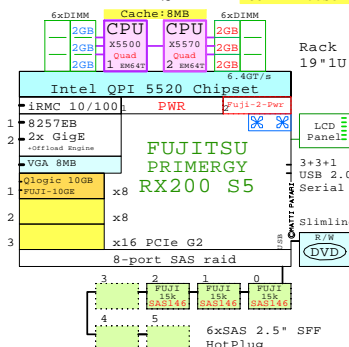

Intel Xeon X5570 x86-64

2930MHz 2P-Quad FUJITSU-RX200S5A