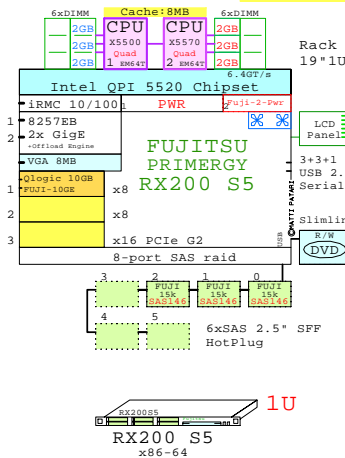

2930MHz 2P-Six-C **IBM-7944-M2x**

AMD Opteron 6172 x86-64

2100MHz 2P 12-Cor **573088-421 EU**

Intel Xeon X5570 x86-64

2930MHz 2P-Quad **FUJII-RX200S5A**

AMD Opteron 2431 x86-64

2400MHz 2P Six-C **SUN-X4140-B**