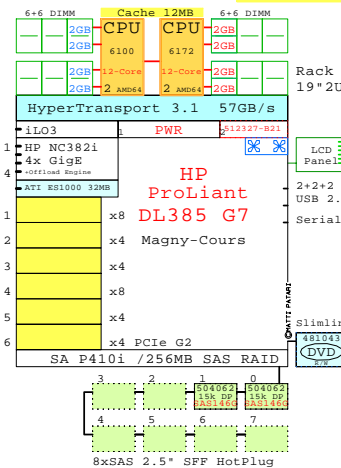

AMD Opteron 6172 x86-64

2100MHz 2P 12-Cor **573088-421 EU**