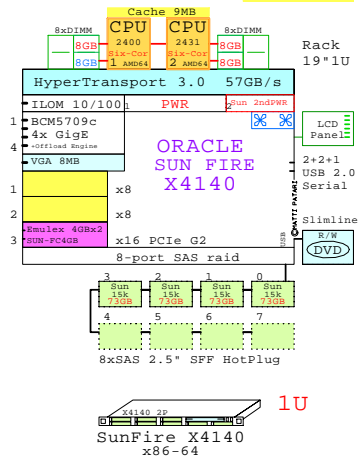

2930MHz 2P-Six-C **IBM-7944-M2x**

AMD Opteron 6172 x86-64

2100MHz 2P 12-Cor **573088-421 EU**

Intel Xeon X5570 x86-64

2930MHz 2P-Quad **FUJII-RX200S5A**

AMD Opteron 2431 x86-64

2400MHz 2P Six-C **SUN-X4140-B**