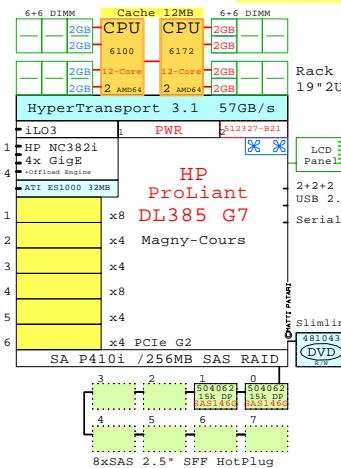

2x 8Gb Fibre Channel to external storage

Intel Xeon X5670 x86-64

2930MHz 2P-Six-C **IBM-7944-M2x**

AMD Opteron 6172 x86-64

2100MHz 2P 12-Cor **573088-421 EU**

Intel Xeon X5570 x86-64

2930MHz 2P-Quad **FUJII-RX200S5A**