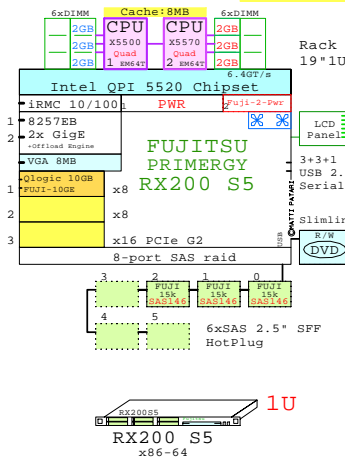

2x 8Gb Fibre Channel to external storage

Intel Xeon X5670 x86-64

2930MHz 2P-Six-C **IBM-7944-M2x**

AMD Opteron 6172 x86-64

2100MHz 2P 12-Cor **573088-421 EU**

Intel Xeon X5570 x86-64

2930MHz 2P-Quad **FUJII-RX200S5A**