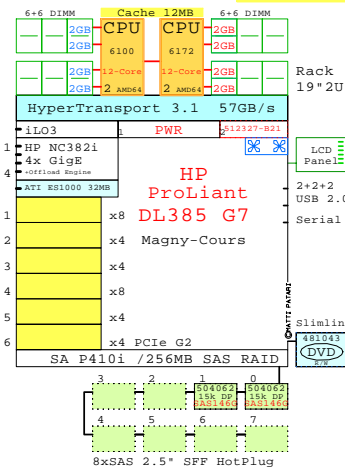

AMD Opteron 6174 x86-64

2200MHz 2P 12-Cor **DELL-R715-Axx**

2x 8Gb Fibre Channel to external storage

Intel Xeon X5670 x86-64

2930MHz 2P-Six-C **IBM-7944-M2x**

AMD Opteron 6172 x86-64

2100MHz 2P 12-Cor **573088-421 EU**