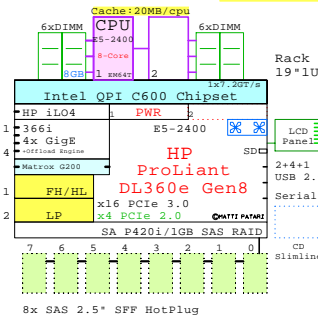

Intel Xeon x86-64

Intel Xeon E5-2470 x86-64 2300MHz 2P 8-Core HP-DL360G8E-A

Sandy Bridge 2300MHz Eight-Core