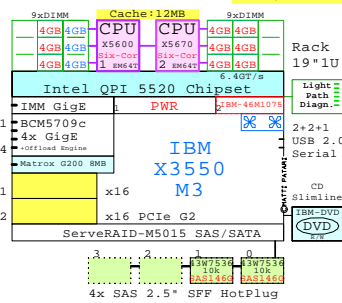

AMD Opteron 6174 x86-64

2200MHz 2P 12-Cor **DELL-R715-Axx**

2x 8Gb Fibre Channel to external storage

Intel Xeon X5670 x86-64

2930MHz 2P-Six-C **IBM-7944-M2x**

AMD Opteron 6172 x86-64

2100MHz 2P 12-Cor **573088-421 EU**