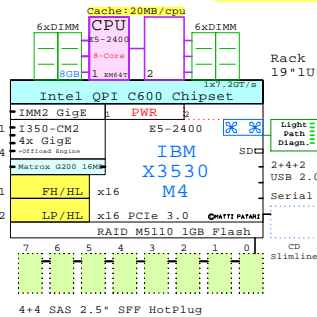

Intel Xeon E5-2470 x86-64 2300MHz 2P 8-Core IBM-x3530M4-A