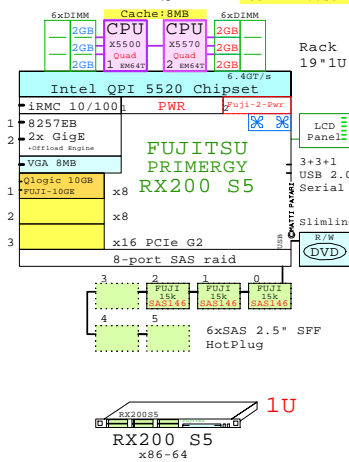

Intel Xeon X5570 x86-64

2930MHz 2P-Quad **FUJII-RX200S5A**