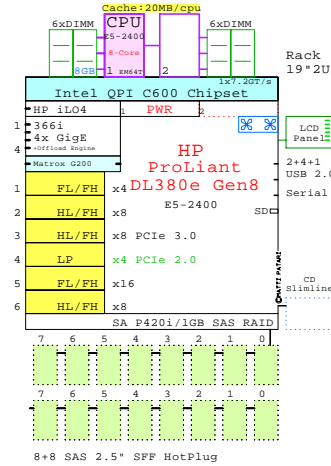

Intel Xeon E5-2470 x86-64
2300MHz 2P 8-Core HP-DL380G8E-A

Intel Xeon x86-64

Sandy Bridge
2300MHz Eight-Core