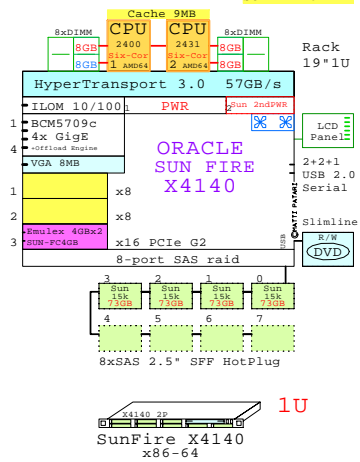

AMD Opteron 2431 x86-64

2400MHz 2P Six-C **SUN-X4140-B**