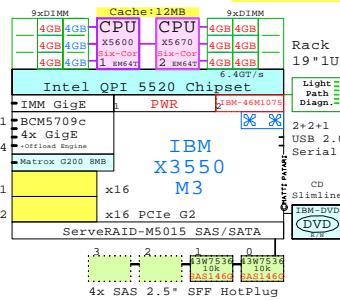

2200MHz 2P 12-Cor **DELL-R715-Axx**

2x 8Gb Fibre Channel to external storage

Intel Xeon X5670 x86-64

2930MHz 2P-Six-C **IBM-7944-M2x**

AMD Opteron 6172 x86-64

2100MHz 2P 12-Cor **573088-421 EU**

Intel Xeon X5570 x86-64