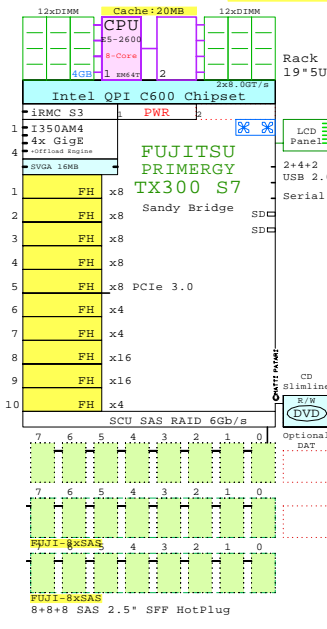

Intel Xeon E5-2680 x86-64
2700MHz 2P 8-Core
FUJITSU-TX300S7A