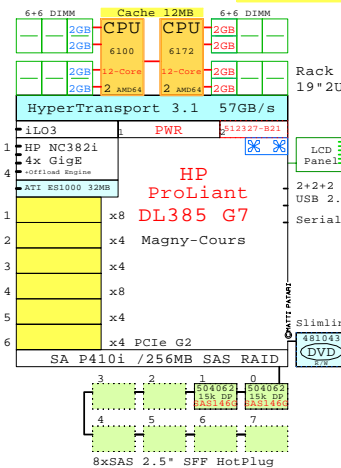

2200MHz 2P 12-Cor **DELL-R715-Axx**

2x 8Gb Fibre Channel to external storage

Intel Xeon X5670 x86-64

2930MHz 2P-Six-C **IBM-7944-M2x**

AMD Opteron 6172 x86-64

2100MHz 2P 12-Cor **573088-421 EU**

Intel Xeon X5570 x86-64