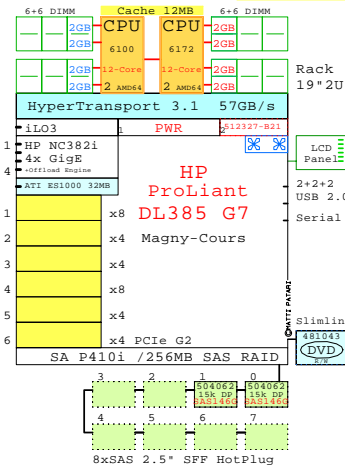

2x 8Gb Fibre Channel to external storage

Intel Xeon X5670 x86-64

2930MHz 2P-Six-C **IBM-7944-M2x**

AMD Opteron 6172 x86-64

2100MHz 2P 12-Cor **573088-421 EU**

Intel Xeon X5570 x86-64

2930MHz 2P-Quad **FUJI-RX200S5A**