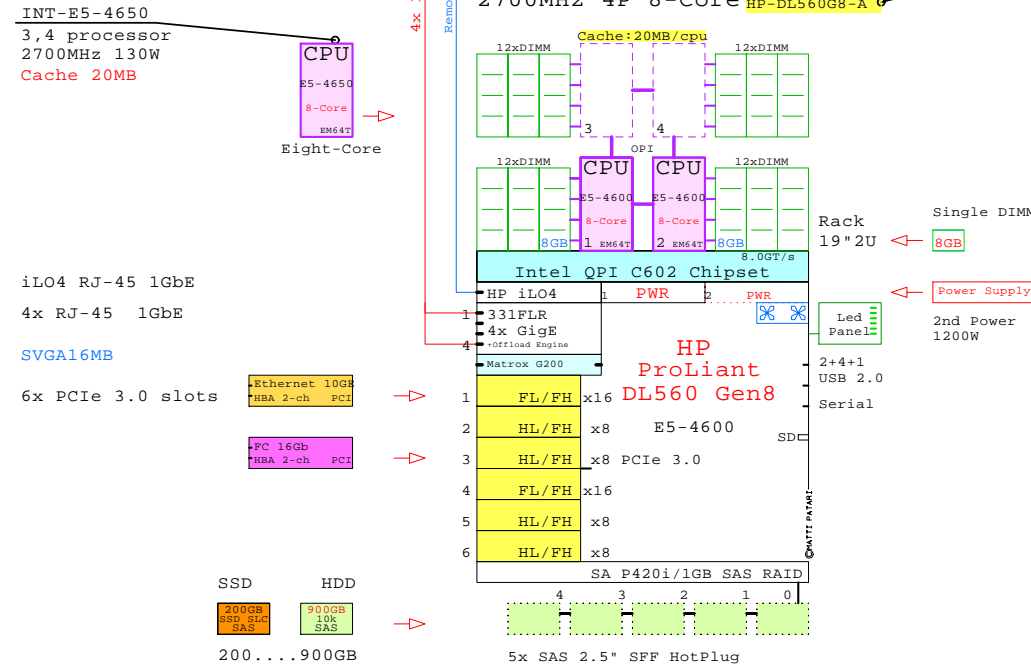

Example Configuration
x86-64

Intel Xeon E5-4650 x86-64
2700MHz 4P 8-Core **HP-DL560G8-A**

2x 8Gb Fibre Channel External

E5-4600
2700MHz Eight-Core

Max Memory
48x 32GB=
1.5TB

Intel Xeon E5-4650 x86-64
2700MHz 4P 8-Core **HP-DL560G8-A**