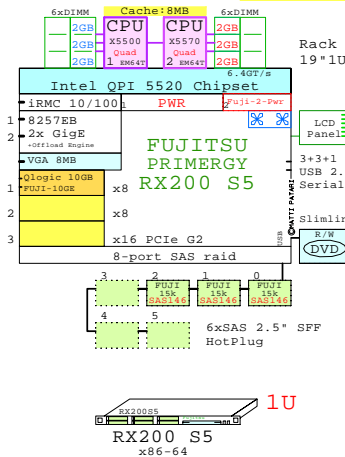

2x 8Gb Fibre Channel to external storage

Intel Xeon X5670 x86-64

2930MHz 2P-Six-C **IBM-7944-M2x**

AMD Opteron 6172 x86-64

2100MHz 2P 12-Cor **573088-421 EU**

Intel Xeon X5570 x86-64

2930MHz 2P-Quad **FUJI-RX200S5A**