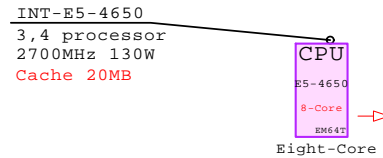

Example Configuration
x86-64

Intel Xeon E5-4650 x86-64
2700MHz 4P 8-Core **ACER AR580-F2A**

2x 8Gb Fibre Channel External

E5-4600
2700MHz Eight-Core

Max Memory
48x 32GB=
1.5TB

Intel Xeon E5-4650 x86-64
2700MHz 4P 8-Core **ACER AR580-F2A**