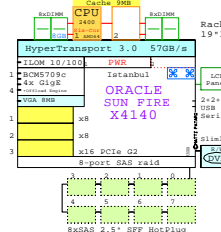

AMD Opteron 2431 x86-64

2400MHz 2P Six-C SUN-X4140-B