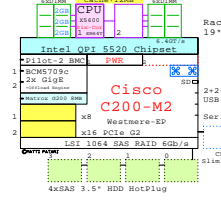

Intel Xeon X5680 x86-64

3330MHz 2P-Six-C CISCO-C200-M2