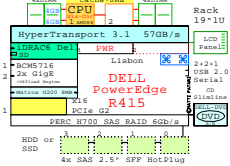

AMD Opteron x86-64

Opteron 4100

CPU Opteron
Single DIMM

AMD Opteron 4184 x86-64

2800MHz 2P 6-Core DELL-R415-Box