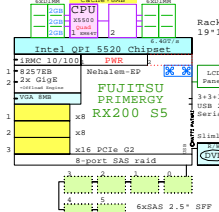

Intel Xeon X5570 x86-64

2930MHz 2P-Quad FUJITSU-RX200S5