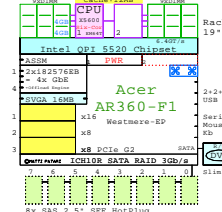

Intel Xeon X5675 x86-64

3070MHz 2P-Six-C ACER-AR360-F1