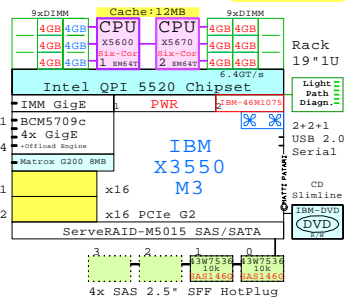

AMD Opteron 6174 x86-64

2200MHz 2P 12-Cor **DELL-R715-Axx**

2x 8Gb Fibre Channel to external storage

Intel Xeon X5670 x86-64

2930MHz 2P-Six-C **IBM-7944-M2x**

AMD Opteron 6172 x86-64

2100MHz 2P 12-Cor **573088-421 EU**