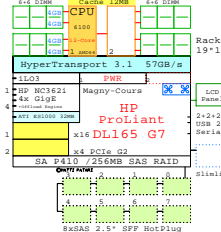

Opteron 6100

CPU Opteron
DIMM Pair

AMD Opteron 6172 x86-64

2100MHz 2P 12-Core HP-DL165-G7