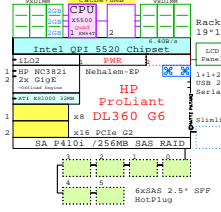

Intel Xeon X5570 x86-64

2930MHz 2P-Quad HP-DL360-G6