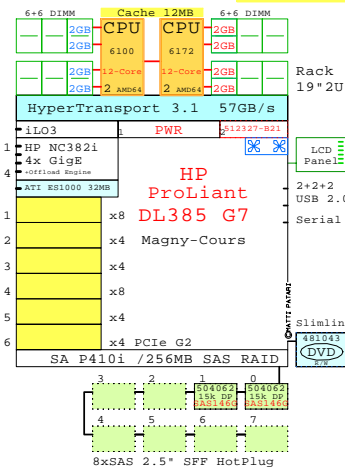

AMD Opteron 6172 x86-64

2100MHz 2P 12-Cor **573088-421 EU**