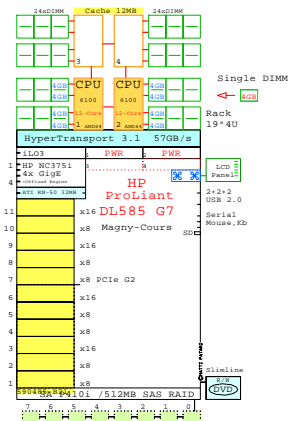

Compare AMD and Intel 4-socket 4U/2U x86-64 rack servers 4P

GE-link to this document: <http://www.goldeneggs.fi/documents/GE-COMPARE-4P-4U-A.pdf>

Tip for detail printing:
- Zoom in area of interest
- Print, Print Current View

Dell

HP

Cisco

AMD Opteron 6174 x86-64
2200MHz 4P 12-Cor
DELL-R815-AXX

Intel Xeon X7560 x86-64
2260MHz 4P-8Core
DELL-R810-AXX

Intel Xeon X7560 x86-64
2260MHz 4P-8Core
DELL-R910-AXX

AMD Opteron 6168 x86-64
1900MHz 4P 12-Cor
58105-421 RU

Intel Xeon X7560 x86-64
2260MHz 4P-8Core
884084-421

Intel Xeon X7560 x86-64
2260MHz 4P-8Core
C860-C460-M1

IBM

Fujitsu

SUN

Acer

AMD Opteron 8360SE x86-64
2500MHz 4P-Quad
IBM-7145-SRQ

Intel Xeon X7560 x86-64
2260MHz 4P-8Core
IBM-7145-SRQ

Intel Xeon X7560 x86-64
2260MHz 4P-8Core
FUJITSU-RX600-S5

AMD Opteron 8360SE x86-64
2500MHz 4P-Quad
SUN-X4440-A

Intel Xeon X7560 x86-64
2260MHz 4P-8Core
SUN-X4470-A

AMD Opteron 6174 x86-64
2200MHz 4P-12-Cor
AK-R7100-005