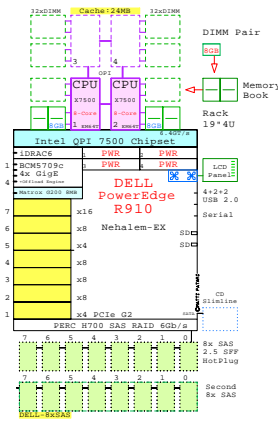

Compare AMD and Intel 4-socket 4U/2U x86-64 rack servers 4P

GE-link to this document: <http://www.goldeneggs.fi/documents/GE-COMPARE-4P-4U-A.pdf>

Tip for detail printing:
- Zoom in area of interest
- Print, Print Current View

Dell

HP

Cisco

AMD Opteron 6174 x86-64
2200MHz 4P 12-Cor
DELL-R815-AXX

Intel Xeon X7560 x86-64
2260MHz 4P-8Core
DELL-R810-AXX

Intel Xeon X7560 x86-64
2260MHz 4P-8Core
DELL-R910-AXX

AMD Opteron 6168 x86-64
1900MHz 4P 12-Cor
58105-421 RU

Intel Xeon X7560 x86-64
2260MHz 4P-8Core
884084-421

Intel Xeon X7560 x86-64
2260MHz 4P-8Core
C860-C460-M1

IBM

Fujitsu

SUN

Acer

AMD Opteron 8360SE x86-64
2500MHz 4P-Quad
IBM-7145-SRQ

Intel Xeon X7560 x86-64
2260MHz 4P-8Core
IBM-7145-SRQ

Intel Xeon X7560 x86-64
2260MHz 4P-8Core
FUJITSU-RX600-S5

AMD Opteron 8360SE x86-64
2500MHz 4P-Quad
SUN-X4440-A

Intel Xeon X7560 x86-64
2260MHz 4P-8Core
SUN-X4470-A

AMD Opteron 6174 x86-64
2200MHz 4P-12-Cor
AK-R7100-005