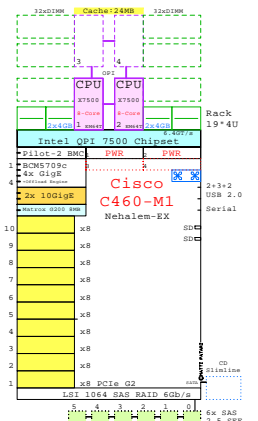

Compare AMD and Intel 4-socket 4U/2U x86-64 rack servers 4P

GE-link to this document: <http://www.goldeneggs.fi/documents/GE-COMPARE-4P-4U-A.pdf>

Tip for detail printing:
- Zoom in area of interest
- Print, Print Current View

Dell

HP

Cisco

AMD Opteron 6174 x86-64
2200MHz 4P 12-Cor
DELL-R815-AXX

Intel Xeon X7560 x86-64
2260MHz 4P-8Core
DELL-R810-AXX

Intel Xeon X7560 x86-64
2260MHz 4P-8Core
DELL-R910-AXX

AMD Opteron 6168 x86-64
1900MHz 4P 12-Cor
58105-421 RU

Intel Xeon X7560 x86-64
2260MHz 4P-8Core
884084-421

Intel Xeon X7560 x86-64
2260MHz 4P-8Core
C860-C460-M1

IBM

Fujitsu

SUN

Acer

AMD Opteron 8360SE x86-64
2500MHz 4P-Quad
IBM-7145-SRQ

Intel Xeon X7560 x86-64
2260MHz 4P-8Core
IBM-7145-SRQ

Intel Xeon X7560 x86-64
2260MHz 4P-8Core
FUJITSU-RX600-S5

AMD Opteron 8360SE x86-64
2500MHz 4P-Quad
SUN-X4440-A

Intel Xeon X7560 x86-64
2260MHz 4P-8Core
SUN-X4470-A

AMD Opteron 6174 x86-64
2200MHz 4P-12-Cor
AK-R7100-005