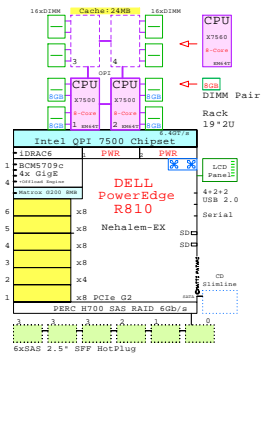

Compare AMD and Intel 4-socket 4U/2U x86-64 rack servers 4P

GE-link to this document: <http://www.goldeneggs.fi/documents/GE-COMPARE-4P-4U-A.pdf>

Tip for detail printing:
- Zoom in area of interest
- Print, Print Current View

Dell

HP

Cisco

AMD Opteron 6174 x86-64
2200MHz 4P 12-Cor
DELL-R815-AXX

Intel Xeon X7560 x86-64
2260MHz 4P-8Core
DELL-R810-AXX

Intel Xeon X7560 x86-64
2260MHz 4P-8Core
DELL-R910-AXX

AMD Opteron 6168 x86-64
1900MHz 4P 12-Cor
58105-421 RU

Intel Xeon X7560 x86-64
2260MHz 4P-8Core
884084-421

Intel Xeon X7560 x86-64
2260MHz 4P-8Core
C860-C460-M1

IBM

Fujitsu

SUN

Acer

AMD Opteron 8360SE x86-64
2500MHz 4P-Quad
IBM-7145-SRQ

Intel Xeon X7560 x86-64
2260MHz 4P-8Core
IBM-7145-SRQ

Intel Xeon X7560 x86-64
2260MHz 4P-8Core
FUJITSU-RX600-S5

AMD Opteron 8360SE x86-64
2500MHz 4P-Quad
SUN-X4440-A

Intel Xeon X7560 x86-64
2260MHz 4P-8Core
SUN-X4470-A

AMD Opteron 6174 x86-64
2200MHz 4P-12-Cor
AK-R7100-005