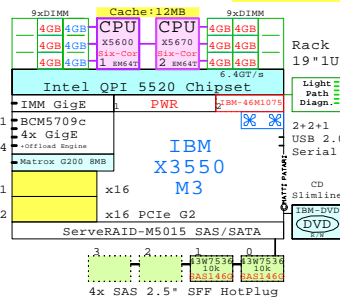

AMD Opteron 6174 x86-64

2200MHz 2P 12-Cor **DELL-R715-Axx**

2x 8Gb Fibre Channel to external storage

Intel Xeon X5670 x86-64

2930MHz 2P-Six-C **IBM-7944-M2x**

AMD Opteron 6172 x86-64

2100MHz 2P 12-Cor **573088-421 EU**