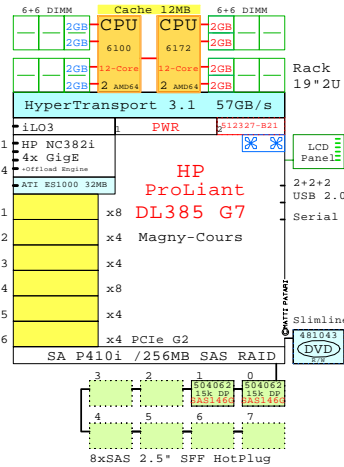

4x Gigabit E
Remote Manager

Intel Xeon E5-2699v3 x86-64
2300MHz 2P 18-Core **DELL-R730-A**

Intel Xeon E5-2680 x86-64
2700MHz 2P 8-Core **IBM-7914-L2x**

AMD Opteron 6172 x86-64
2100MHz 2P 12-Core **573088-421 EU**