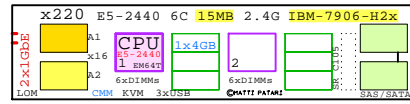

First rev 10-Feb-2013

Compare x86 Blade Server Systems

Dell Blades: 2P-2P-2P-4P

E5-2400

E5-2400

E5-2600

E5-4600

Advanced Flash SSD:
 - PCIe 3.0
 - Hot-Plug

Cisco Blades: 2P-2P-4P

E5-2400

E5-2600

E5-4600

IBM Blades: 2P-2P-4P + 2P-4P

E5-2400

E5-2600

E5-4600