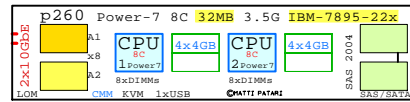

First rev 10-Feb-2013

Compare x86 Blade Server Systems

Dell Blades: 2P-2P-2P-4P

E5-2400

E5-2400

E5-2600

E5-4600

Advanced Flash SSD:
 - PCIe 3.0
 - Hot-Plug

Cisco Blades: 2P-2P-4P

E5-2400

E5-2600

E5-4600

IBM Blades: 2P-2P-4P + 2P-4P

E5-2400

E5-2600

E5-4600