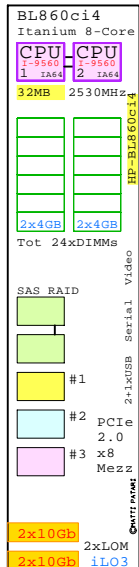

First rev 10-Feb-2013

Compare x86 Blade Server Systems

Dell Blades: 2P-2P-2P-4P

E5-2400

E5-2400

E5-2600

E5-4600

Advanced Flash SSD:
 - PCIe 3.0
 - Hot-Plug

Cisco Blades: 2P-2P-4P

E5-2400

E5-2600

E5-4600

IBM Blades: 2P-2P-4P + 2P-4P

E5-2400

E5-2600

E5-4600

Power-7

Power-7

HP Blades: 2P-2P-2P-4P

E5-2400

E5-2600

AMD 6380

E5-4600

Itanium

Compare x86 Blade Server Nodes

Compare x86 Blade Server Nodes
 GOLDEN EGGS Visuals, Helsinki

Dell:
8-16
Nodes
3x
Fabrics

Cisco:
4-8
Nodes
2x
Fabric
Extenders

HP:
8-16
Nodes
4x
Fabrics

IBM:
7-14
Nodes
2x
Fabrics