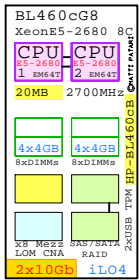

First rev 10-Feb-2013

Compare x86 Blade Server Systems

Dell Blades: 2P-2P-2P-4P

E5-2400

E5-2400

E5-2600

E5-4600

Advanced Flash SSD:
 - PCIe 3.0
 - Hot-Plug

Cisco Blades: 2P-2P-4P

E5-2400

E5-2600

E5-4600

IBM Blades: 2P-2P-4P + 2P-4P

E5-2400

E5-2600

E5-4600

Power-7

Power-7

HP Blades: 2P-2P-2P-4P

E5-2400

E5-2600

AMD 6380

E5-4600

Itanium