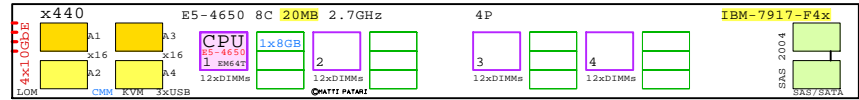

First rev 10-Feb-2013

Compare x86 Blade Server Systems

Dell Blades: 2P-2P-2P-4P

E5-2400

E5-2400

E5-2600

E5-4600

Advanced Flash SSD:
 - PCIe 3.0
 - Hot-Plug

Cisco Blades: 2P-2P-4P

E5-2400

E5-2600

E5-4600

IBM Blades: 2P-2P-4P + 2P-4P

E5-2400

E5-2600

E5-4600