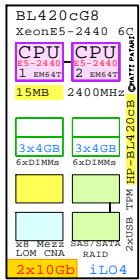

First rev 10-Feb-2013

Compare x86 Blade Server Systems

Dell Blades: 2P-2P-2P-4P

E5-2400

E5-2400

E5-2600

E5-4600

Advanced Flash SSD:
 - PCIe 3.0
 - Hot-Plug

Cisco Blades: 2P-2P-4P

E5-2400

E5-2600

E5-4600

IBM Blades: 2P-2P-4P + 2P-4P

E5-2400

E5-2600

E5-4600

Power-7

Power-7

HP Blades: 2P-2P-2P-4P

E5-2400

E5-2600

AMD 6380

E5-4600

Itanium