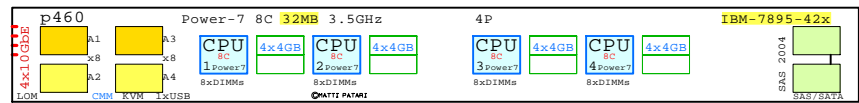

Power-7

Power-7