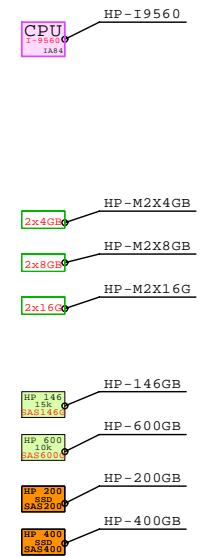

Infini Band

Optional Power and Fans

HP ProLiant c7000 Blade Server Enclosure, Rack 19" 10U

HP-C7000A

Blade Server Options

BL860 IA64 2P

BL870 IA64 4P

BL890 IA64 8P