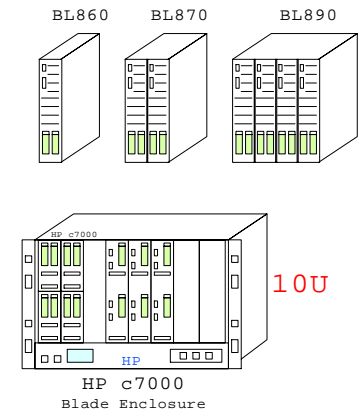

Infini Band

Optional Power and Fans

HP ProLiant c7000 Blade Server Enclosure, Rack 19" 10U

HP-C7000A

Blade Server Options

BL860 IA64 2P

BL870 IA64 4P

BL890 IA64 8P