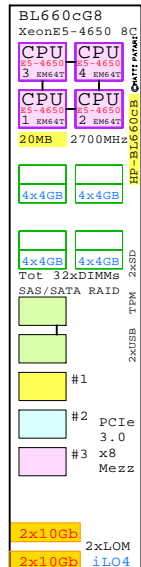

First rev 10-Feb-2013

Compare x86 Blade Server Systems

Dell Blades: 2P-2P-2P-4P

E5-2400

E5-2400

E5-2600

E5-4600

Advanced Flash SSD:
 - PCIe 3.0
 - Hot-Plug

Cisco Blades: 2P-2P-4P

E5-2400

E5-2600

E5-4600

IBM Blades: 2P-2P-4P + 2P-4P

E5-2400

E5-2600

E5-4600

Power-7

Power-7

HP Blades: 2P-2P-2P-4P

E5-2400

E5-2600

AMD 6380

E5-4600

Itanium

Compare x86 Blade Server Nodes

Compare x86 Blade Server Nodes
 GOLDEN EGGS Visuals, Helsinki

Dell:
8-16
Nodes
3x
Fabrics

Cisco:
4-8
Nodes
2x
Fabric
Extenders

HP:
8-16
Nodes
4x
Fabrics

IBM:
7-14
Nodes
2x
Fabrics