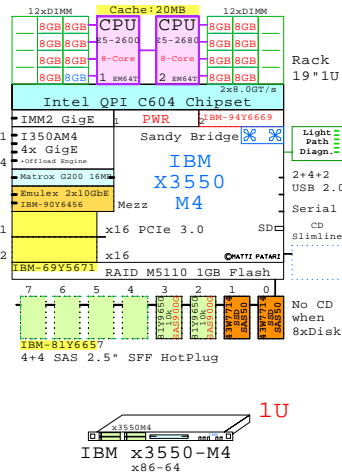

4x Gigabit E
Remote Manager

Intel Xeon E5-2699v3 x86-64
2300MHz 2P 18-Core **DELL-R730-A**

Intel Xeon E5-2680 x86-64
2700MHz 2P 8-Core **IBM-7914-L2x**

AMD Opteron 6172 x86-64
2100MHz 2P 12-Core **573088-421 EU**