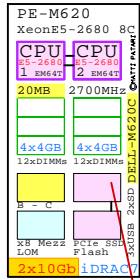

First rev 10-Feb-2013

Compare x86 Blade Server Systems

Dell Blades: 2P-2P-2P-4P

E5-2400

E5-2400

E5-2600

E5-4600

Advanced Flash SSD:
 - PCIe 3.0
 - Hot-Plug

Cisco Blades: 2P-2P-4P

E5-2400

E5-2600

E5-4600

IBM Blades: 2P-2P-4P + 2P-4P

E5-2400

E5-2600

E5-4600