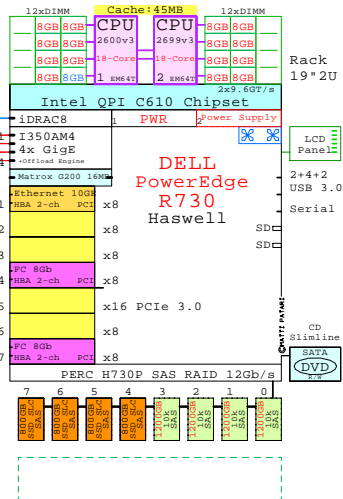

4x Gigabit E
Remote Manager

Intel Xeon E5-2699v3 x86-64
2300MHz 2P 18-Core **DELL-R730-A**

Intel Xeon E5-2680 x86-64
2700MHz 2P 8-Core **IBM-7914-L2x**

AMD Opteron 6172 x86-64
2100MHz 2P 12-Core **573088-421 EU**