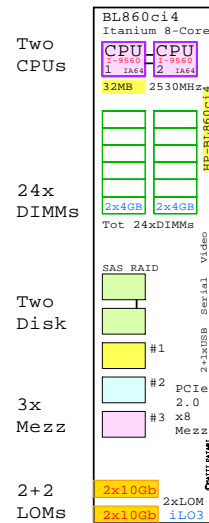

Infini Band

Optional Power and Fans

HP ProLiant c7000 Blade Server Enclosure, Rack 19" 10U

HP-C7000A

Blade Server Options

BL860 IA64 2P

BL870 IA64 4P

BL890 IA64 8P