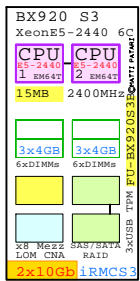

Fujitsu Blades: 2P-2P

E5-2400