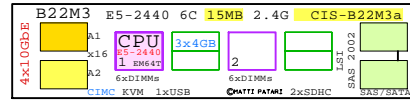

First rev 10-Feb-2013

Compare x86 Blade Server Systems

Dell Blades: 2P-2P-2P-4P

E5-2400

E5-2400

E5-2600

E5-4600

Advanced Flash SSD:
 - PCIe 3.0
 - Hot-Plug

Cisco Blades: 2P-2P-4P

E5-2400

E5-2600

E5-4600

IBM Blades: 2P-2P-4P + 2P-4P

E5-2400

E5-2600

E5-4600