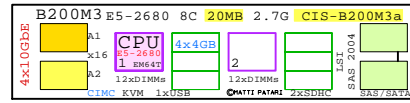

First rev 10-Feb-2013

Compare x86 Blade Server Systems

Dell Blades: 2P-2P-2P-4P

E5-2400

E5-2400

E5-2600

E5-4600

Advanced Flash SSD:
 - PCIe 3.0
 - Hot-Plug

Cisco Blades: 2P-2P-4P

E5-2400

E5-2600

E5-4600

IBM Blades: 2P-2P-4P + 2P-4P

E5-2400

E5-2600

E5-4600