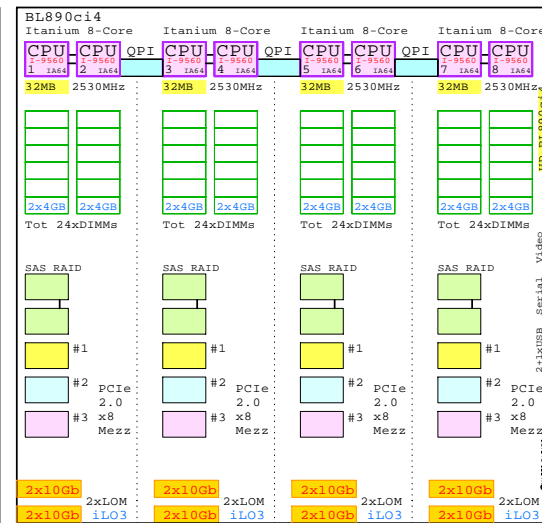

Infini Band

Optional Power and Fans

HP ProLiant c7000 Blade Server Enclosure, Rack 19" 10U

HP-C7000A

Blade Server Options

BL860 IA64 2P

BL870 IA64 4P

BL890 IA64 8P