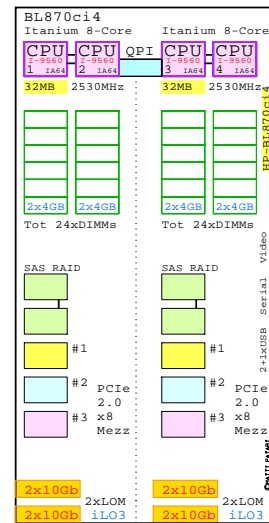

Infini Band

Optional Power and Fans

HP ProLiant c7000 Blade Server Enclosure, Rack 19" 10U

HP-C7000A

Blade Server Options

BL860 IA64 2P

BL870 IA64 4P

BL890 IA64 8P