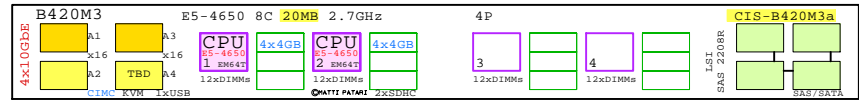

First rev 10-Feb-2013

Compare x86 Blade Server Systems

Dell Blades: 2P-2P-2P-4P

E5-2400

E5-2400

E5-2600

E5-4600

Advanced Flash SSD:
 - PCIe 3.0
 - Hot-Plug

Cisco Blades: 2P-2P-4P

E5-2400

E5-2600

E5-4600

IBM Blades: 2P-2P-4P + 2P-4P

E5-2400

E5-2600

E5-4600