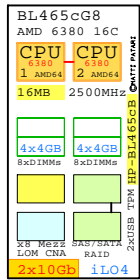

First rev 10-Feb-2013

Compare x86 Blade Server Systems

Dell Blades: 2P-2P-2P-4P

E5-2400

E5-2400

E5-2600

E5-4600

Advanced Flash SSD:
 - PCIe 3.0
 - Hot-Plug

Cisco Blades: 2P-2P-4P

E5-2400

E5-2600

E5-4600

IBM Blades: 2P-2P-4P + 2P-4P

E5-2400

E5-2600

E5-4600

Power-7

Power-7

HP Blades: 2P-2P-2P-4P

E5-2400

E5-2600

AMD 6380

E5-4600

Itanium