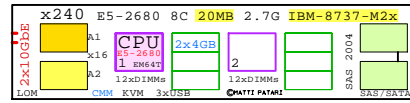

First rev 10-Feb-2013

Compare x86 Blade Server Systems

Dell Blades: 2P-2P-2P-4P

E5-2400

E5-2400

E5-2600

E5-4600

Advanced Flash SSD:
 - PCIe 3.0
 - Hot-Plug

Cisco Blades: 2P-2P-4P

E5-2400

E5-2600

E5-4600

IBM Blades: 2P-2P-4P + 2P-4P

E5-2400

E5-2600

E5-4600