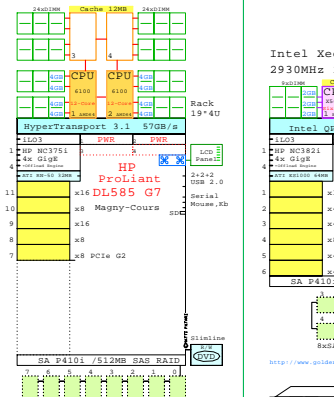

Opteron 4P-4U

AMD Opteron 6168 x86-64
1900MHz 4P 12-Core