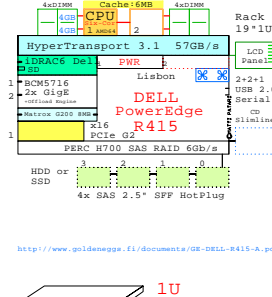

Opteron 2P-1U

AMD 4100
Low Wattage
High Torque

AMD Opteron 4184 x86-64
2800MHz 2P 6-Core **DELL-R415-Axx**