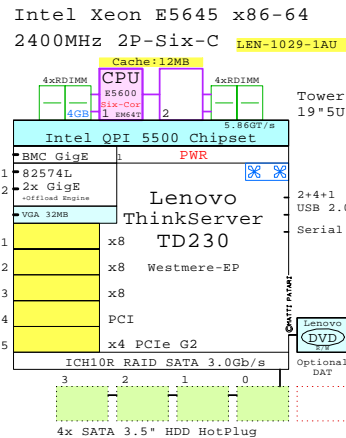

Lenovo Tower Servers

Xeon 2P-5U