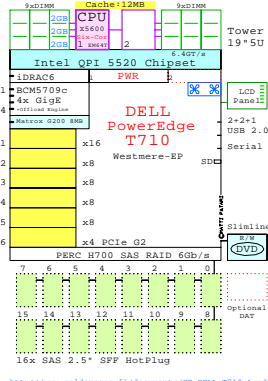

Dell Tower Servers

Xeon 2P-5U

Intel Xeon X5670 x86-64
2930MHz 2P-Six-C **DELL-T710-Axx**

<http://www.goldeneggs.fi/documents/GE-DELL-T710-A.pdf>