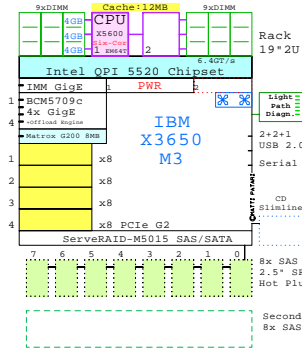

Xeon 2P-2U

Intel Xeon X5670 x86-64
2930MHz 2P-Six-C IBM-7945-M2x

2U