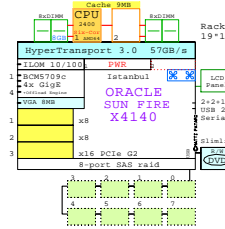

AMD Opteron 2431 x86-64

2400MHz 2P Six-C SUN-X4140-B