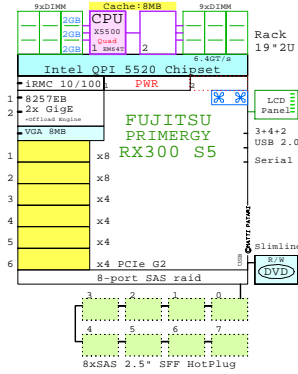

Xeon 2P-2U

Intel Xeon X5570 x86-64
2930MHz 2P-Quad

FUJI-RX300S5A