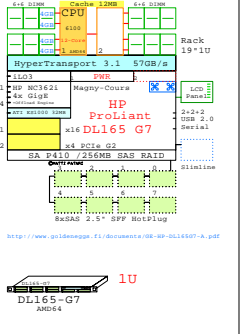

Opteron 2P-1U

AMD Opteron 6172 x86-64
2100MHz 2P 12-Core

1U