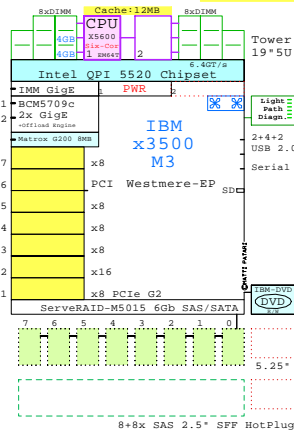

Xeon 2P-5U

Intel Xeon X5680 x86-64
3330MHz 2P-Six-C IBM-7380-92x

5U