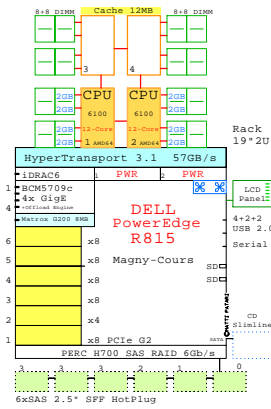

Opteron 4P-2U

AMD Opteron 6174 x86-64
2200MHz 4P 12-Core **DELL-R815-Axx**