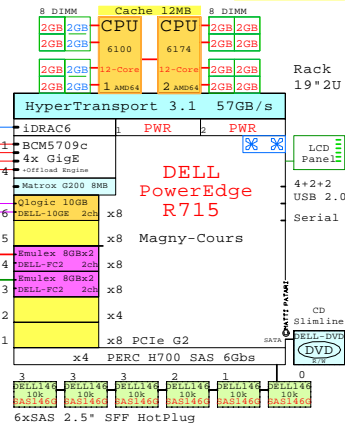

AMD Opteron 6174 x86-64

2200MHz 2P 12-Cor **DELL-R715-Axx**

2x 8Gb Fibre Channel to external storage

Intel Xeon X5670 x86-64

2930MHz 2P-Six-C **IBM-7944-M2x**

AMD Opteron 6172 x86-64

2100MHz 2P 12-Cor **573088-421 EU**