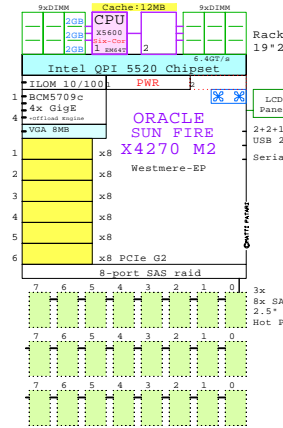

Xeon 2P-2U

Intel Xeon X5680 x64
3330MHz 2P-Six-C

SUN-X4270M2-A

2U