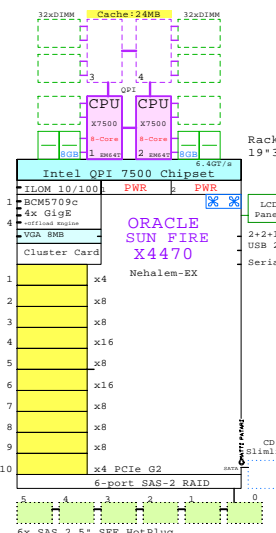

Xeon 4P-3U

Intel Xeon X7560 x64
2260MHz 4P-8Core

SUN-X4270-A