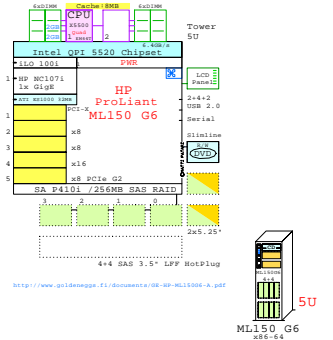

Xeon 2P-5U

Intel Xeon E5520 x86-64
2260MHz 2P-Quad

5U