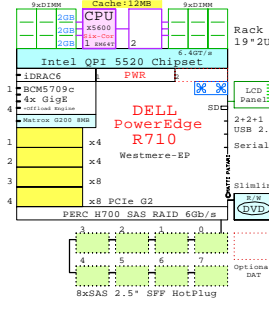

Xeon 2P-2U

Intel Xeon X5680 x86-64
3330MHz 2P-Six-C **DELL-R710-Bxx**