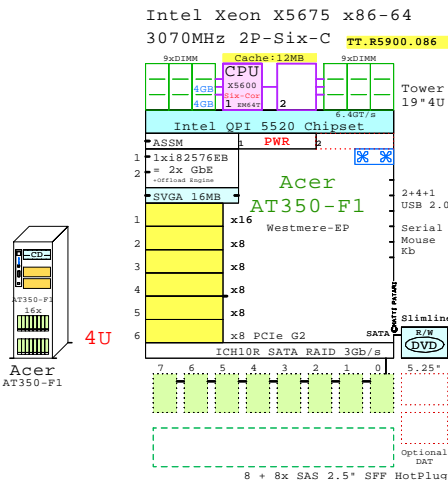

Acer Tower Servers

Xeon 2P-4U