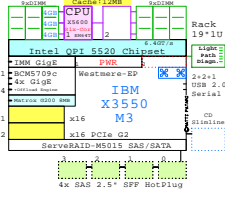

Intel Xeon X5670 x86-64

2930MHz 2P-Six-C IBM-7944-M2