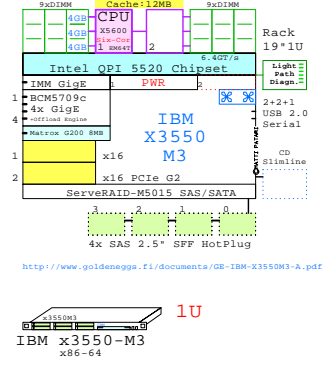

Xeon 2P-1U

Intel Xeon X5670 x86-64
2930MHz 2P-Six-C IBM-7944-M2x

Note:
Link to X3650-M3
GoldenEggs
document