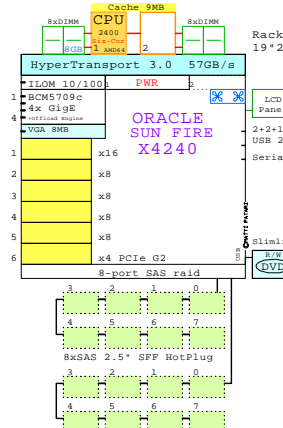

Opteron 2P-2U

AMD Opteron 2431 x86-64
2400MHz 2P Six-C SUN-X4240-B

SUN-X4240-B

2U