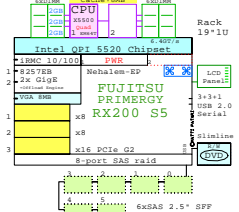

Intel Xeon X5570 x86-64

2930MHz 2P-Quad FUJITSU-RX200S5