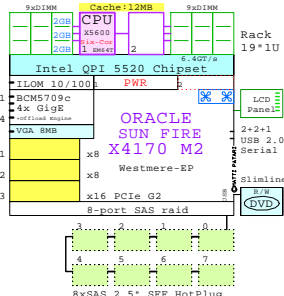

Xeon 2P-1U

Intel Xeon X5680 x64
3330MHz 2P-Six-C

SUN-X4170M2-A

1U