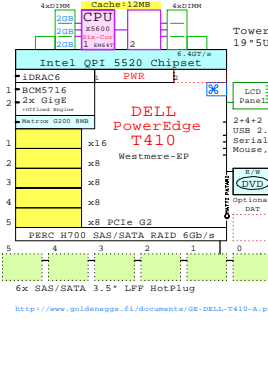

Xeon 2P-5U

Intel Xeon X5670 x86-64
2930MHz 2P-Six-C **DELL-T410-Axx**