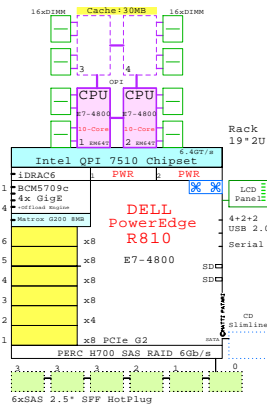

Xeon 4P-2U

Intel Xeon E7-4870 x86-64
2400MHz 4P 10-Core **DELL-R810-Cxx**