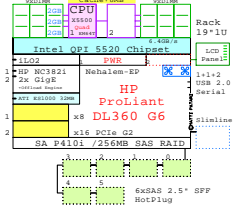

Intel Xeon X5570 x86-64

2930MHz 2P-Quad HP-DL360-G6