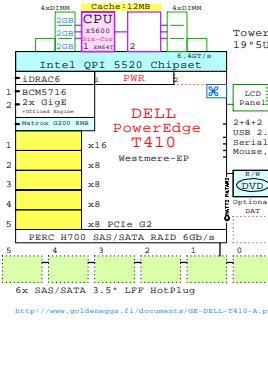

Xeon 2P-5U

Intel Xeon X5670 x86-64
2930MHz 2P-Six-C **DELL-T410-Axx**