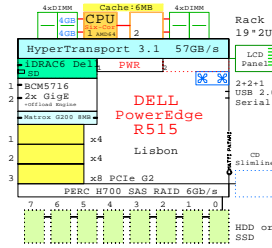

Note:
Link to R515
GoldenEggs
document →

AMD Opteron 4184 x86-64
2800MHz 2P 6-Core **DELL-R515-Axx**