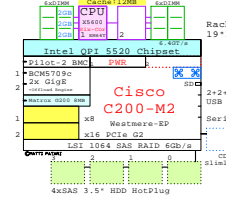

Intel Xeon X5680 x86-64

3330MHz 2P-Six-C CISCO-C200-M2