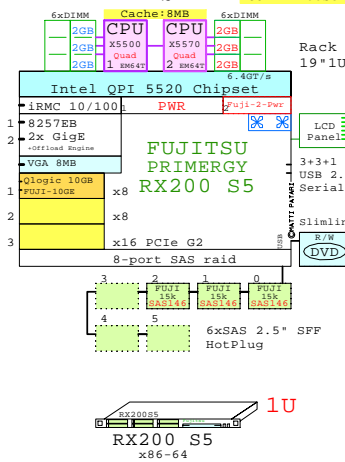

Intel Xeon X5570 x86-64

2930MHz 2P-Quad **FUJII-RX200S5A**