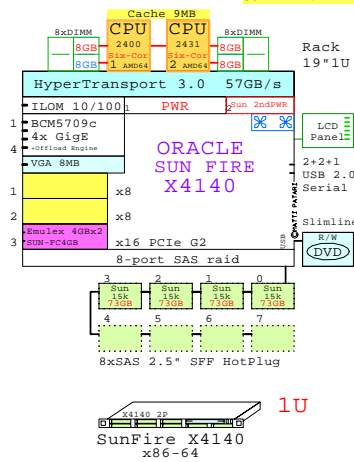

AMD Opteron 2431 x86-64

2400MHz 2P Six-C **SUN-X4140-B**