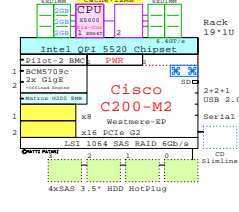

Intel Xeon X5680 x86-64

3330MHz 2P-Six-C CISCO-C200-M2