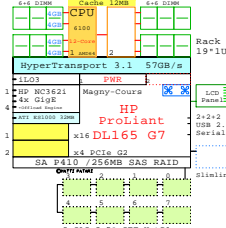

Opteron 6100

CPU
x8600
x8600
Single DIMM

AMD Opteron 6172 x86-64

2100MHz 2P 12-Core HP-60434-421