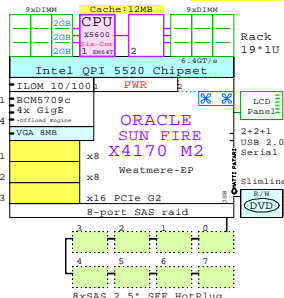

Xeon 2P-1U

Intel Xeon X5680 x64
3330MHz 2P-Six-C

SUN-X4170M2-A

1U