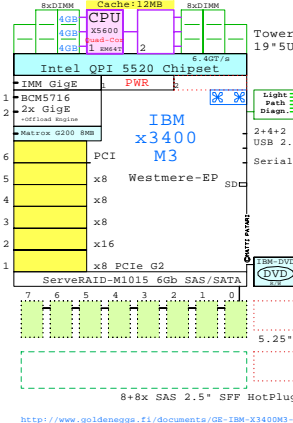

Xeon 2P-5U

Intel Xeon E5620 x86-64
2400MHz 2P-Quad-C IBM-7379-E3x