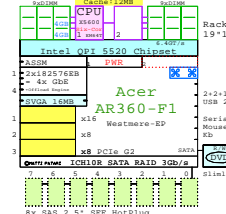

Intel Xeon X5675 x86-64

3070MHz 2P-Six-C ACER-AR360-F1