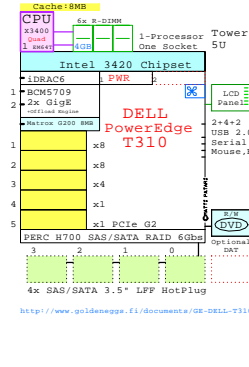

Xeon 1P-5U

Intel Xeon X3470 x86-64
2930MHz Quad-C **DELL-T310-Axx**