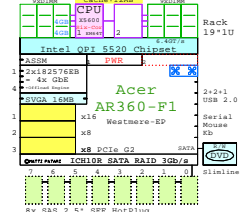

Intel Xeon X5675 x86-64

3070MHz 2P-Six-C ACER-AR360-F1