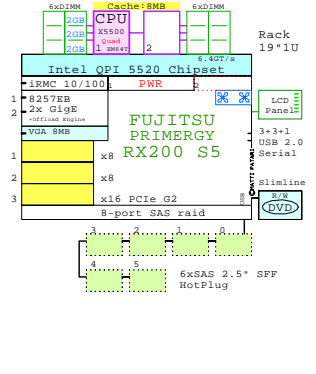

Xeon 2P-1U

Intel Xeon X5570 x86-64
2930MHz 2P-Quad

FUJI-RX200S5A