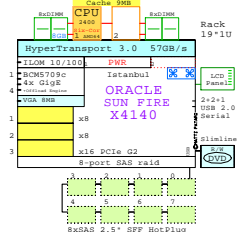

AMD Opteron 2411 x86-64

2400MHz 2P Six-C SUN-X4140-B