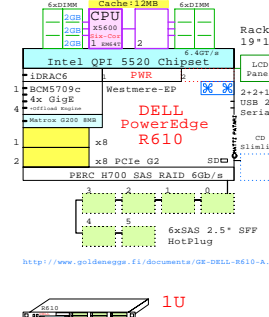

Xeon 2P-1U

Intel Xeon X5680 x86-64
3330MHz 2P-Six-C **DELL-R610-Bxx**