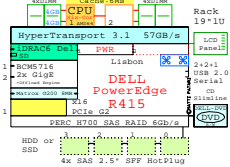

AMD Opteron x86-64

Opteron 4100

CPU
x8600
x8600
Single DIMM

AMD Opteron 4184 x86-64

2800MHz 2P 6-Core DELL-R415-Box