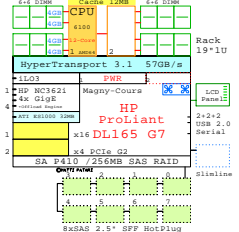

Opteron 6100

CPU
x8600
x8600
Single DIMM

AMD Opteron 6172 x86-64

2100MHz 2P 12-Core HP-DL165-G7