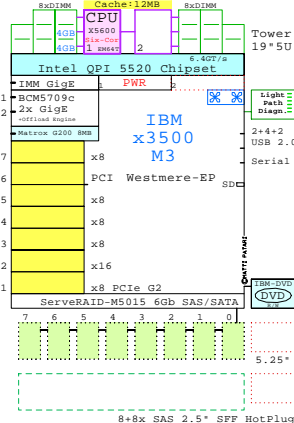

Xeon 2P-5U

Intel Xeon X5680 x86-64
3330MHz 2P-Six-C IBM-7380-92x