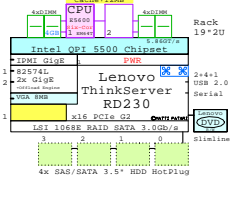

Intel Xeon E5645 x86-64

2400MHz 2P-Six-C LENOVOR411-1AU