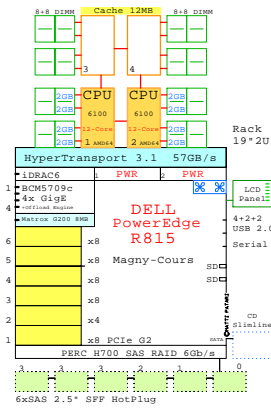

Opteron 4P-2U

AMD Opteron 6174 x86-64
2200MHz 4P 12-Core **DELL-R815-Axx**

<http://www.goldeneggs.fi/documents/GE-DELL-R815-A.pdf>

Xeon 2P-2U

Intel Xeon X5680 x86-64
3330MHz 2P-Six-C **DELL-R710-Bxx**