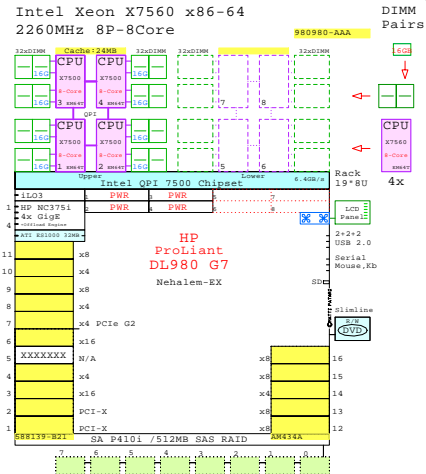

5U

DL980-G7 4P + 4P 8U 2TB