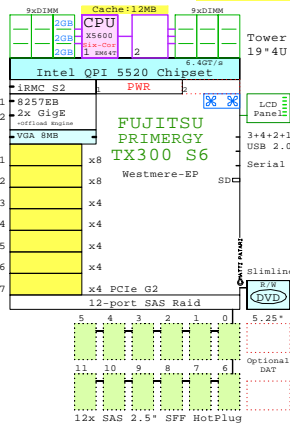

Fujitsu Tower Servers

Xeon 2P-4U

Intel Xeon X5680 x86-64
3330MHz 2P-SixC

FUJI-TX300S6A