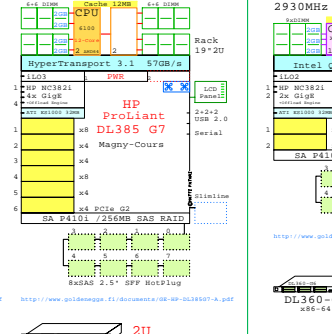

Opteron 2P-2U

AMD Opteron 6172 x86-64
2100MHz 2P 12-Core