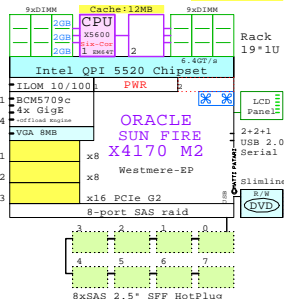

Xeon 2P-1U

Intel Xeon X5680 x64
3330MHz 2P-Six-C SUN-X4170M2-A

SUN-X4170M2-A

1U