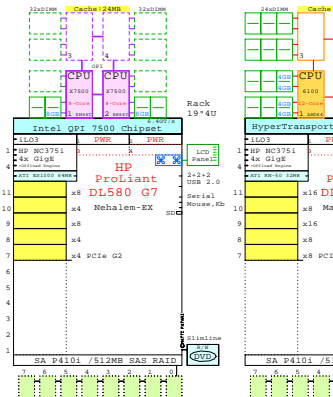

Xeon 4P-4U

Intel Xeon X7560 x86-64
2260MHz 4P-8Core

4U