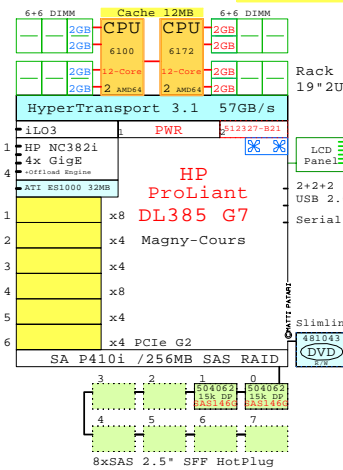

AMD Opteron 6174 x86-64

2200MHz 2P 12-Cor **DELL-R715-Axx**

2x 8Gb Fibre Channel to external storage

Intel Xeon X5670 x86-64

2930MHz 2P-Six-C **IBM-7944-M2x**

AMD Opteron 6172 x86-64

2100MHz 2P 12-Cor **573088-421 EU**