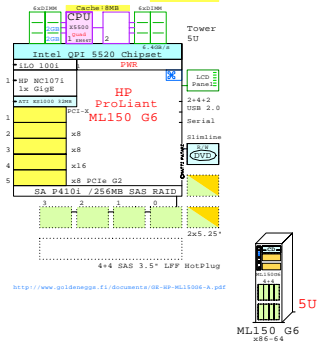

Xeon 2P-5U

Intel Xeon E5520 x86-64
2260MHz 2P-Quad

5U