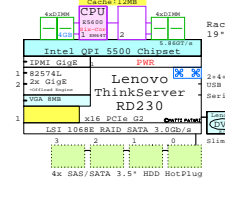

Intel Xeon E5645 x86-64

2400MHz 2P-Six-C LENOVO-4011-1AU