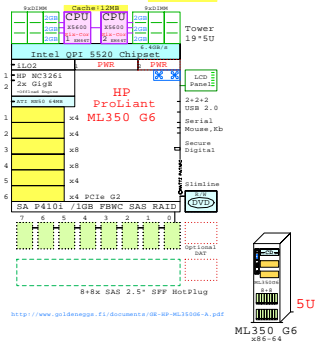

Xeon 2P-5U

Intel Xeon X5650 x86-64
2260MHz 2P-Six-C

5U