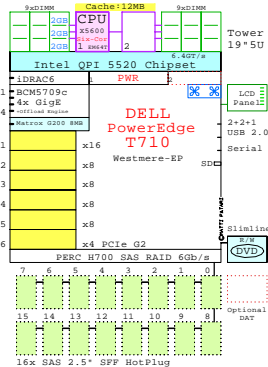

Dell Tower Servers

Xeon 2P-5U

Intel Xeon X5670 x86-64
2930MHz 2P-Six-C **DELL-T710-Axx**