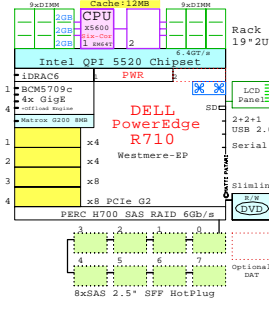

<http://www.goldeneggs.fi/documents/GE-DELL-R710-A.pdf>