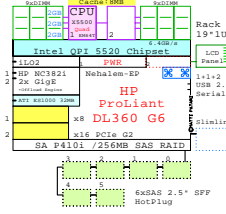

Intel Xeon X5570 x86-64

2930MHz 2P-Quad HP-60434-421