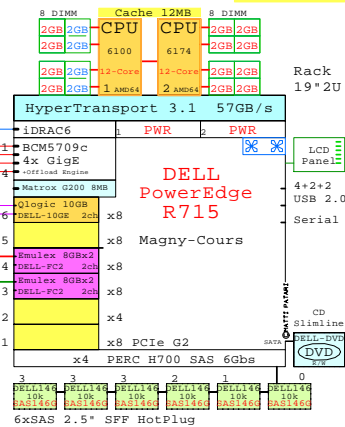

AMD Opteron 6174 x86-64

2200MHz 2P 12-Cor **DELL-R715-Axx**

2x 8Gb Fibre Channel to external storage

Intel Xeon X5670 x86-64

2930MHz 2P-Six-C **IBM-7944-M2x**

AMD Opteron 6172 x86-64

2100MHz 2P 12-Cor **573088-421 EU**