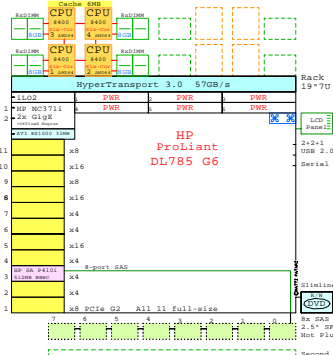

Opteron 8P-7U

AMD Opteron 8439SE x86-64
2800MHz 8P Six-Core

7U