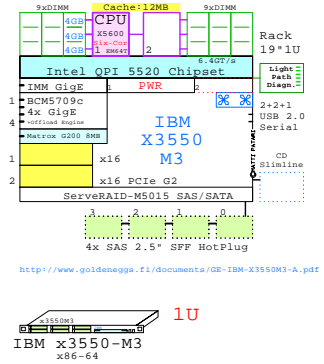

Xeon 2P-1U

Intel Xeon X5670 x86-64
2930MHz 2P-Six-C IBM-7944-M2x

Note:
Link to X3650-M3 GoldenEggs document