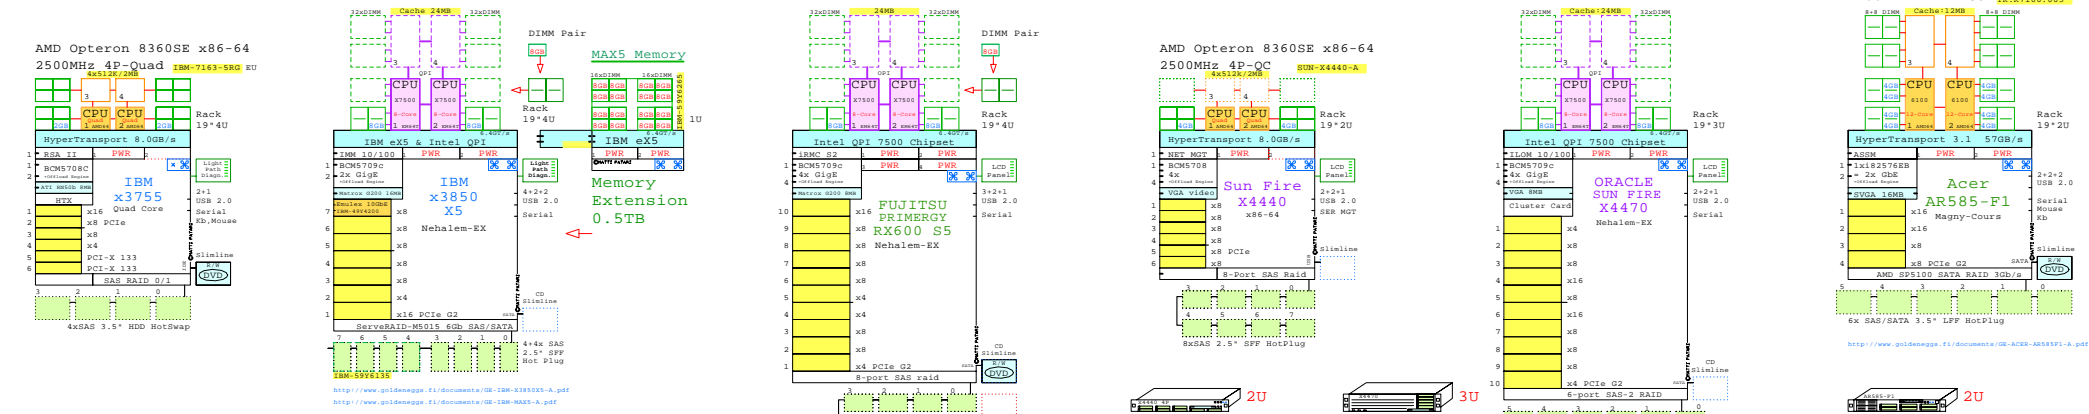

IBM

Fujitsu

SUN

Acer

AMD Opteron 8360SE x86-64
2500MHz 4P-Quad
IBM-7145-SRQ

Intel Xeon X7560 x86-64
2260MHz 4P-8Core
IBM-7145-SRQ

Intel Xeon X7560 x86-64
2260MHz 4P-8Core
FUJITSU-RX600-S5

AMD Opteron 8360SE x86-64
2500MHz 4P-QC
SUN-X4440-A

Intel Xeon X7560 x64
2260MHz 4P-8Core
SUN-X4470-A

AMD Opteron 6174 x86-64
2200MHz 4P-12-Cor
ACER-AR585-F1