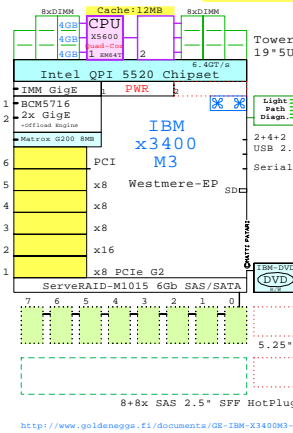

Xeon 2P-5U

Intel Xeon E5620 x86-64
2400MHz 2P-Quad-C IBM-7379-E3x

5U