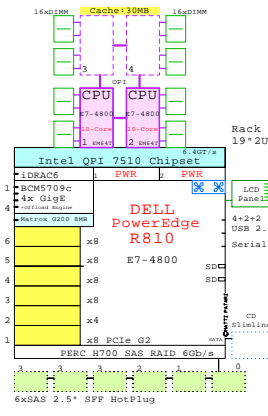

Xeon 4P-2U

Intel Xeon E7-4870 x86-64
2400MHz 4P 10-Core **DELL-R810-Cxx**