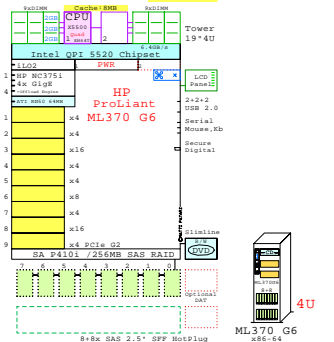

HP Tower Servers

Xeon 2P-4U

Intel Xeon E5540 x86-64
2530MHz 2P-Quad

4U