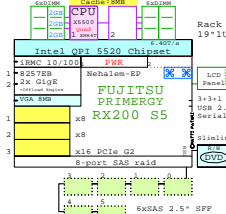

Intel Xeon X5570 x86-64

2930MHz 2P-Quad FUJITSU-RX200S5