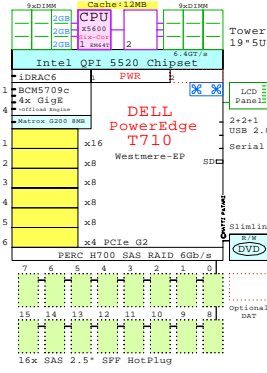

Dell Tower Servers

Xeon 2P-5U

Intel Xeon X5670 x86-64
2930MHz 2P-Six-C **DELL-T710-Axx**