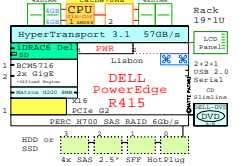

AMD Opteron x86-64

Opteron 4100

CPU
x8600
x8600
Single DIMM

AMD Opteron 4184 x86-64

2800MHz 2P 6-Core DELL-R415-AXX