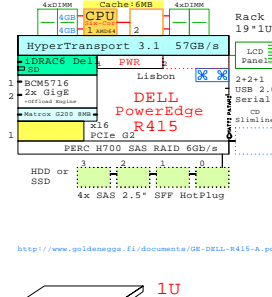

Opteron 2P-1U

AMD 4100
Low Wattage
High Torque

AMD Opteron 4184 x86-64
2800MHz 2P 6-Core **DELL-R415-Axx**

<http://www.goldeneggs.fi/documents/GE-DELL-R415-A.pdf>