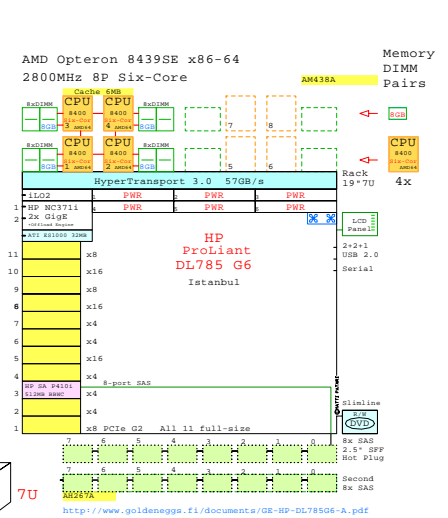

DL785-G6 4P + 4P 7U 1TB