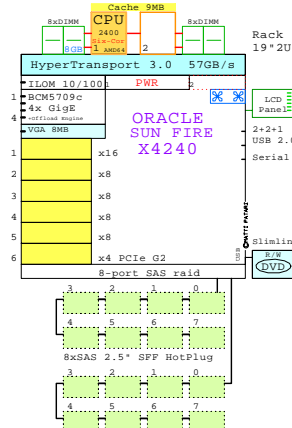

Opteron 2P-2U

AMD Opteron 2431 x86-64
2400MHz 2P Six-C

SUN-X4240-B

2U