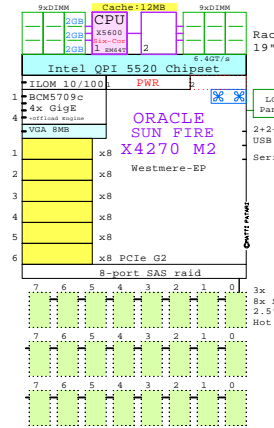

Xeon 2P-2U

Intel Xeon X5680 x64
3330MHz 2P-Six-C

SUN-X4270M2-A

2U