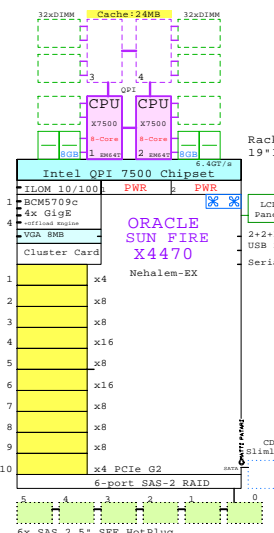

Xeon 4P-3U

Intel Xeon X7560 x64
2260MHz 4P-8Core

SUN-X4270-A