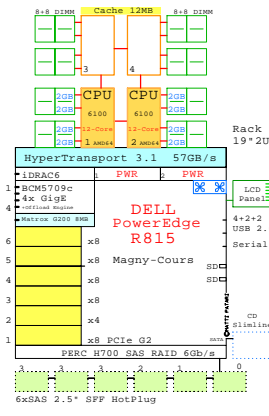

Opteron 4P-2U

AMD Opteron 6174 x86-64
2200MHz 4P 12-Cor **DELL-R815-Axx**