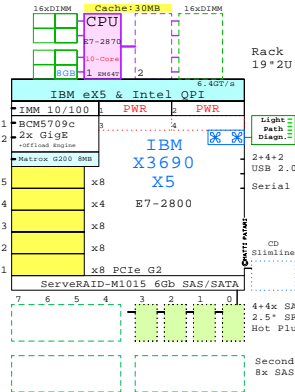

Xeon 2P-2U

Intel Xeon E7-2870 x86-64
2400MHz 2P-10Core IBM-7147-A7U

2U