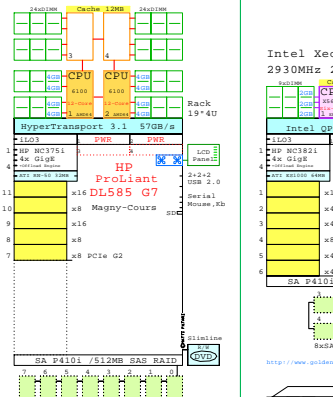

Opteron 4P-4U

AMD Opteron 6168 x86-64
1900MHz 4P 12-Core