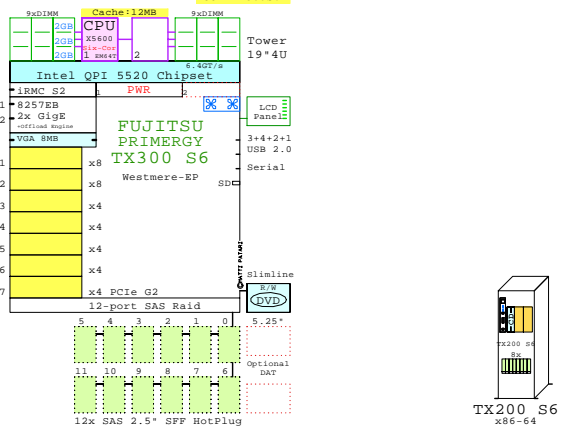

Fujitsu Tower Servers

Xeon 2P-4U

Intel Xeon X5680 x86-64
3330MHz 2P-SixC

FUJI-TX300S6A