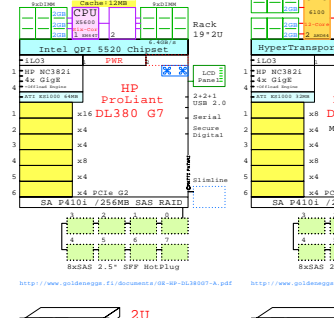

Xeon 2P-2U

Intel Xeon X5670 x86-64
2930MHz 2P-Six-C

2U