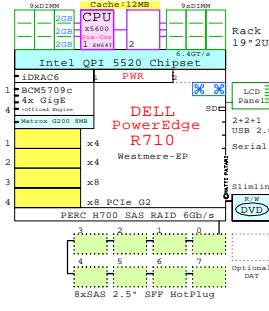

Xeon 2P-2U

Intel Xeon X5680 x86-64
3330MHz 2P-Six-C **DELL-R710-Bxx**