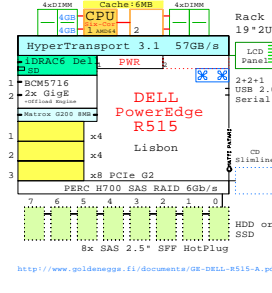

Opteron 2P-2U

AMD Opteron 4184 x86-64
2800MHz 2P 6-Core **DELL-R515-Axx**

<http://www.goldeneggs.fi/documents/GE-DELL-R515-A.pdf>