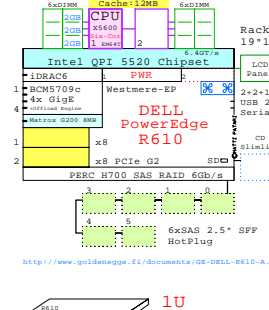

Xeon 2P-1U

Intel Xeon X5680 x86-64
3330MHz 2P-Six-C **DELL-R610-Bxx**

<http://www.goldeneggs.fi/documents/GE-DELL-R610-A.pdf>