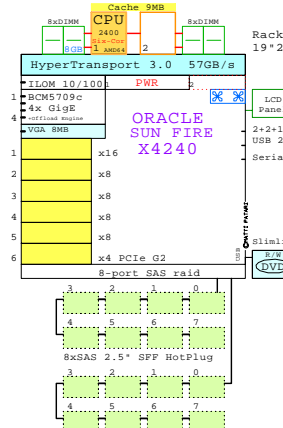

Opteron 2P-2U

AMD Opteron 2431 x86-64
2400MHz 2P Six-C

SUN-X4240-B

2U