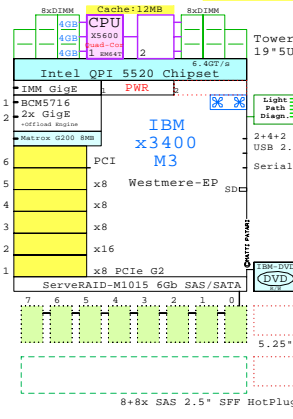

Xeon 2P-5U

Intel Xeon E5620 x86-64
2400MHz 2P-Quad-C IBM-7379-E3x