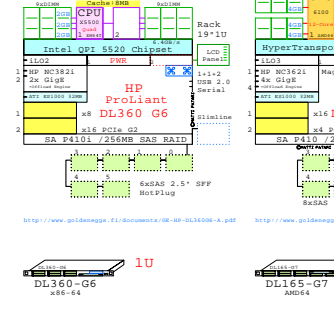

Xeon 2P-1U

Intel Xeon X5570 x86-64
2930MHz 2P-Quad

1U