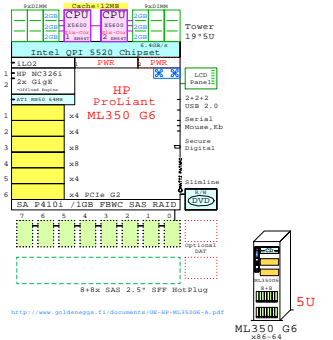

Xeon 2P-5U

Intel Xeon X5650 x86-64
2260MHz 2P-Six-C

5U