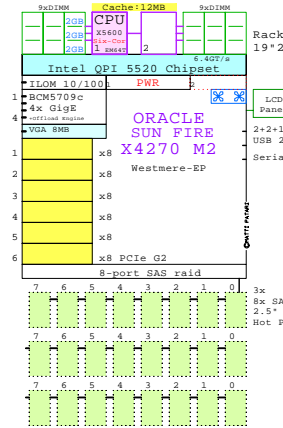

Xeon 2P-2U

Intel Xeon X5680 x64
3330MHz 2P-Six-C SUN-X4270M2-A

SUN-X4270M2-A

2U