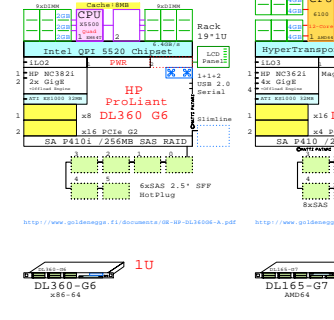

Xeon 2P-1U

Intel Xeon X5570 x86-64
2930MHz 2P-Quad

1U