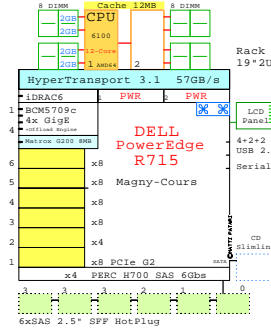

Opteron 2P-2U

AMD Opteron 6174 x86-64
2200MHz 2P 12-Core **DELL-R715-Axx**