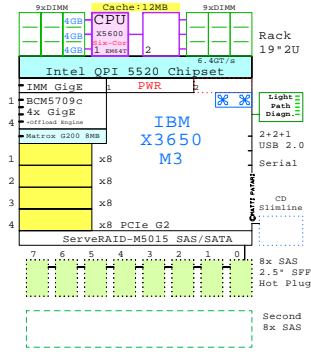

Xeon 2P-2U

Intel Xeon X5670 x86-64
2930MHz 2P-Six-C IBM-7945-M2x