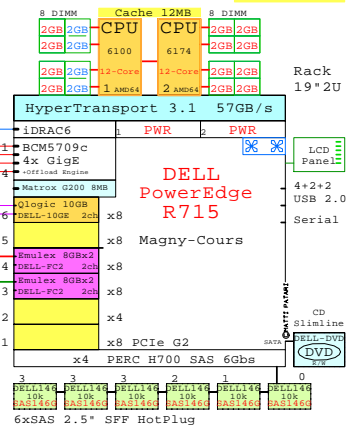

AMD Opteron 6174 x86-64

2200MHz 2P 12-Cor **DELL-R715-Axx**

2x 8Gb Fibre Channel to external storage

Intel Xeon X5670 x86-64

2930MHz 2P-Six-C **IBM-7944-M2x**

AMD Opteron 6172 x86-64

2100MHz 2P 12-Cor **573088-421 EU**