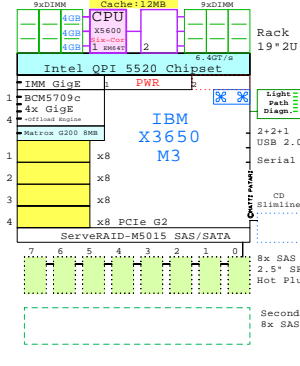

Xeon 2P-2U

Intel Xeon X5670 x86-64
2930MHz 2P-Six-C IBM-7945-M2x

2U