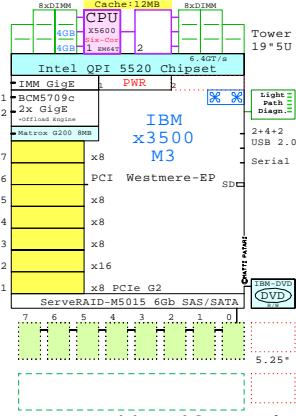

Xeon 2P-5U

Intel Xeon X5680 x86-64
3330MHz 2P-Six-C IBM-7380-92x

x3500 M3
x86-64