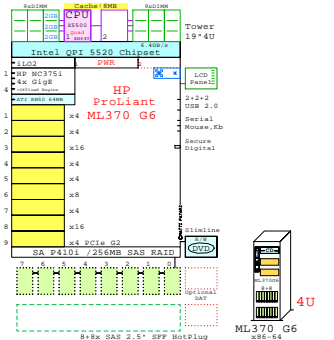

HP Tower Servers

Xeon 2P-4U

Intel Xeon E5540 x86-64
2530MHz 2P-Quad

4U