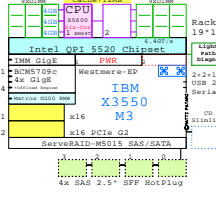

Intel Xeon X5670 x86-64

2930MHz 2P-Six-C IBM-X3550-M3