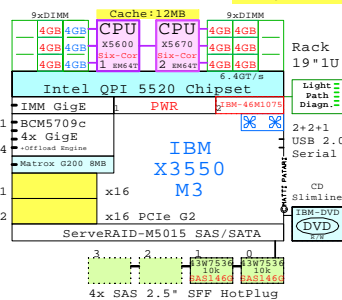

AMD Opteron 6174 x86-64

2200MHz 2P 12-Cor **DELL-R715-Axx**

2x 8Gb Fibre Channel to external storage

Intel Xeon X5670 x86-64

2930MHz 2P-Six-C **IBM-7944-M2x**

AMD Opteron 6172 x86-64

2100MHz 2P 12-Cor **573088-421 EU**