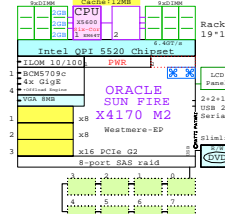

Intel Xeon X5680 x86-64

3330MHz 2P-Six-C SUN-X4170M2-A