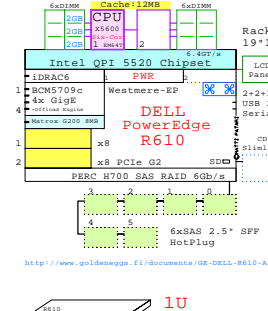

Xeon 2P-1U

Intel Xeon X5680 x86-64
3330MHz 2P-Six-C **DELL-R610-Bxx**