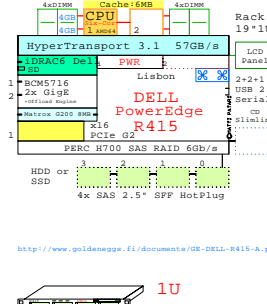

Opteron 2P-1U

AMD 4100
Low Wattage
High Torque

AMD Opteron 4184 x86-64
2800MHz 2P 6-Core **DELL-R415-Axx**