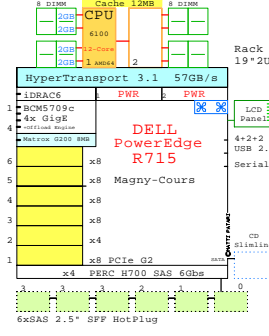

Opteron 2P-2U

AMD Opteron 6174 x86-64
2200MHz 2P 12-Cor **DELL-R715-Axx**