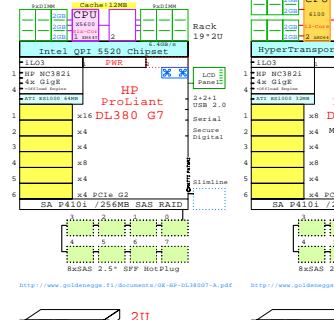

Xeon 2P-2U

Intel Xeon X5670 x86-64
2930MHz 2P-Six-C

2U