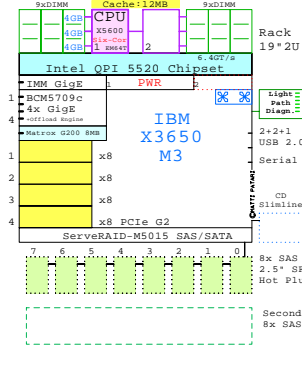

Xeon 2P-2U

Intel Xeon X5670 x86-64
2930MHz 2P-Six-C IBM-7945-M2x