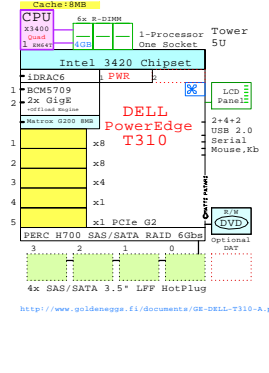

Xeon 1P-5U

Intel Xeon X3470 x86-64
2930MHz Quad-C **DELL-T310-Axx**

Note:
Link to R515
GoldenEggs
document