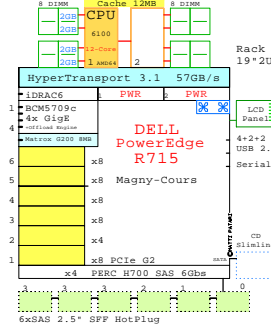

Opteron 2P-2U

AMD Opteron 6174 x86-64
2200MHz 2P 12-Core **DELL-R715-Axx**

<http://www.goldeneggs.fi/documents/GE-DELL-R715-A.pdf>