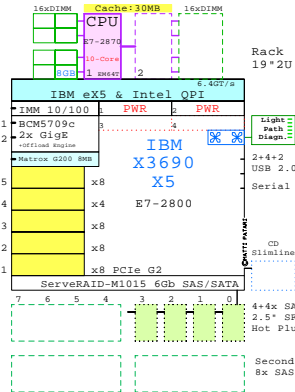

Xeon 2P-2U

Intel Xeon E7-2870 x86-64
2400MHz 2P-10Core IBM-7147-A7U