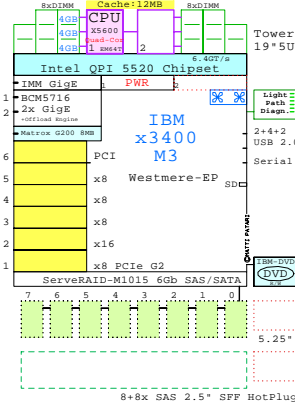

Xeon 2P-5U

Intel Xeon E5620 x86-64
2400MHz 2P-Quad-C IBM-7379-E3x

x3400 M3
x86-64