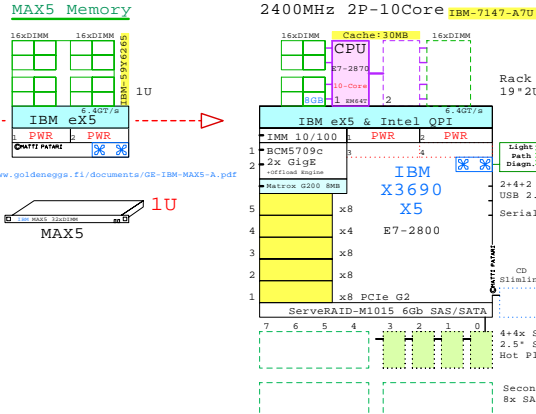

Xeon 2P-2U

Intel Xeon E7-2870 x86-64
2400MHz 2P-10Core IBM-7147-A7U