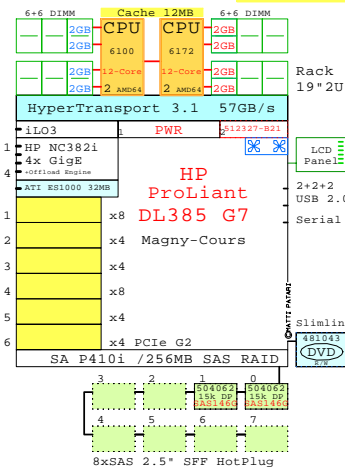

2x 8Gb Fibre Channel to external storage

Intel Xeon X5670 x86-64

2930MHz 2P-Six-C **IBM-7944-M2x**

AMD Opteron 6172 x86-64

2100MHz 2P 12-Cor **573088-421 EU**

Intel Xeon X5570 x86-64

2930MHz 2P-Quad **FUJII-RX200S5A**