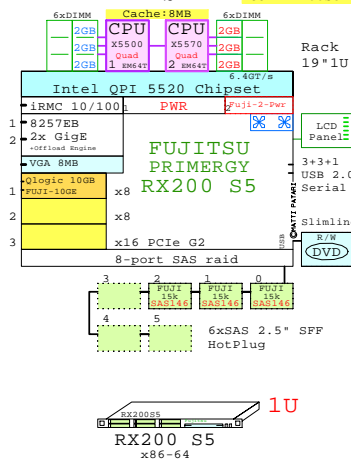

2x 8Gb Fibre Channel to external storage

Intel Xeon X5670 x86-64

2930MHz 2P-Six-C **IBM-7944-M2x**

AMD Opteron 6172 x86-64

2100MHz 2P 12-Cor **573088-421 EU**

Intel Xeon X5570 x86-64

2930MHz 2P-Quad **FUJII-RX200S5A**