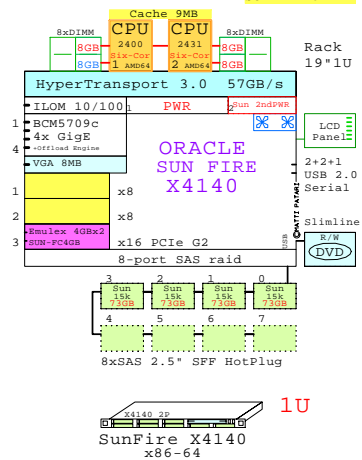

AMD Opteron 2431 x86-64

2400MHz 2P Six-C **SUN-X4140-B**