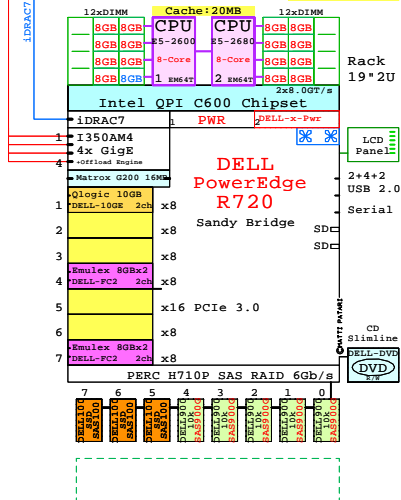

4x Gigabit E  
iDRAC7 Remote Manager

Intel Xeon E5-2680 x86-64  
2700MHz 2P 8-Core **DELL-R720-A**

Intel Xeon E5-2680 x86-64  
2700MHz 2P 8-Core **IBM-7914-L2x**

AMD Opteron 6172 x86-64  
2100MHz 2P 12-Core **573088-421 EU**