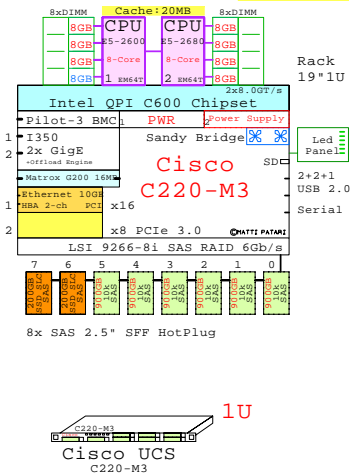

Intel Xeon E5-2680 x86-64
2700MHz 2P 8-Core **CISCO-C220-M3**