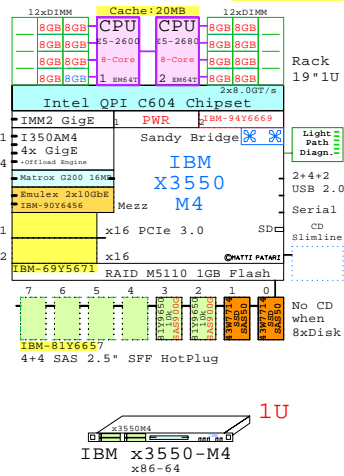

4x Gigabit E  
iDRAC7 Remote Manager

Intel Xeon E5-2680 x86-64  
2700MHz 2P 8-Core **DELL-R720-A**

Intel Xeon E5-2680 x86-64  
2700MHz 2P 8-Core **IBM-7914-L2x**

AMD Opteron 6172 x86-64  
2100MHz 2P 12-Core **573088-421 EU**