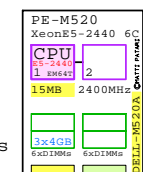

M520/2400

Half High Blade