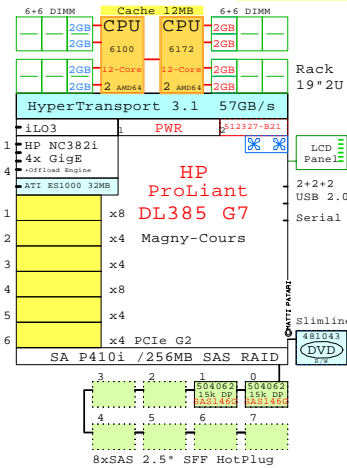

4x Gigabit E  
iDRAC7 Remote Manager

Intel Xeon E5-2680 x86-64  
2700MHz 2P 8-Core **DELL-R720-A**

Intel Xeon E5-2680 x86-64  
2700MHz 2P 8-Core **IBM-7914-L2x**

AMD Opteron 6172 x86-64  
2100MHz 2P 12-Core **573088-421 EU**