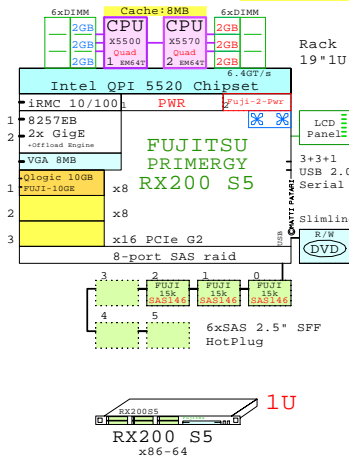

Intel Xeon X5570 x86-64
2930MHz 2P-Quad **FUJII-RX200S5A**