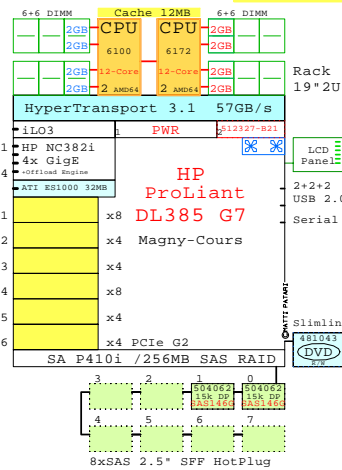

4x Gigabit E  
iDRAC7 Remote Manager

Intel Xeon E5-2680 x86-64  
2700MHz 2P 8-Core **DELL-R720-A**

Intel Xeon E5-2680 x86-64  
2700MHz 2P 8-Core **IBM-7914-L2x**

AMD Opteron 6172 x86-64  
2100MHz 2P 12-Core **573088-421 EU**