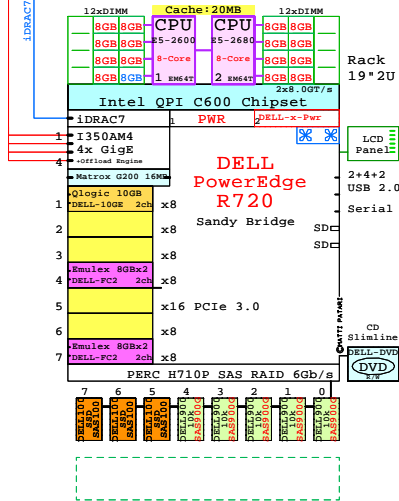

4x Gigabit E  
iDRAC7 Remote Manager

Intel Xeon E5-2680 x86-64  
2700MHz 2P 8-Core **DELL-R720-A**

Intel Xeon E5-2680 x86-64  
2700MHz 2P 8-Core **IBM-7914-L2x**

AMD Opteron 6172 x86-64  
2100MHz 2P 12-Core **573088-421 EU**