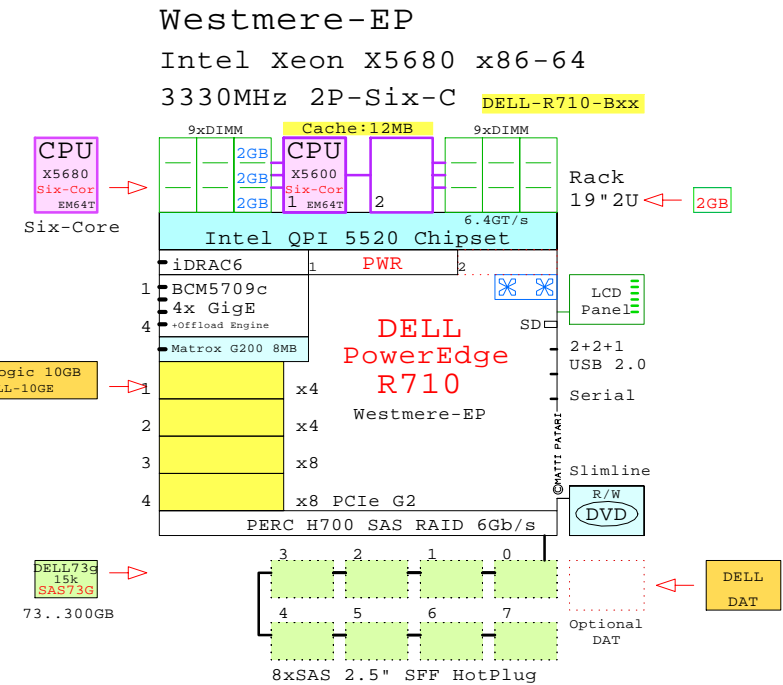

GOLDEN EGGS

Visual Cook Book for: DELL X86-64 Servers

- 1 - DELL PowerEdge Family Map
Rack Servers:
- 2 - PE R415 AMD Opteron 2P 1U
- 3 - PE R515 AMD Opteron 2P 2U
- 4 - PE R610 Intel Xeon 2P 1U
- 5 - PE R710 Intel Xeon 2P 2U
- 6 - PE R715 AMD Opteron 2P 2U
- 7 - PE R810 Intel Xeon 4P 2U
- 8 - PE R815 AMD Opteron 4P 2U
- 9 - PE R910 Intel Xeon 4P 4U
- Tower Servers:
- 10 - PE T310 Intel Xeon 1P 5U
- 11 - PE T410 Intel Xeon 2P 5U
- 12 - PE T610 Intel Xeon 2P 5U
- 13 - PE T710 Intel Xeon 2P 5U