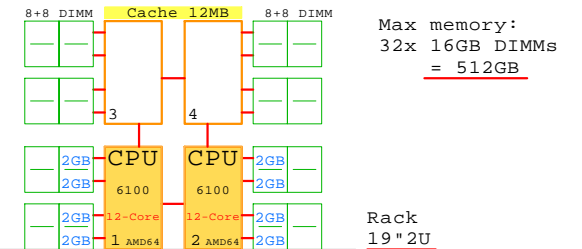

DELL-6174
-3-4 Processor Twelve-Core
Cache 12MB

-Single DIMM 2GB

-iDRAC6 RJ-45 10/100/1000

-Four RJ-45 10/100/1000

-Matrox G20 8MB

-6x PCIe G2 I/O module slots

- Qlogic 10GB DELL-10GE 2ch →
- Emulex 8GBx2 DELL-FC2 2ch →
- DELL100 SSD SAS100 → 100GB SSD
- DELL734 15k SAS73G → 73..600GB 2.5"