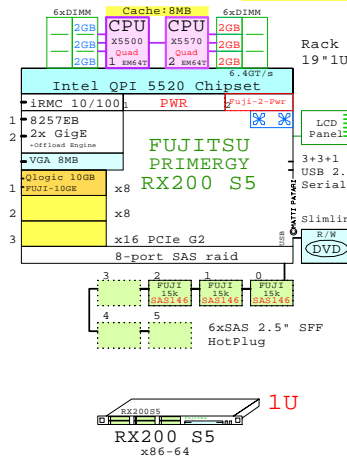

2930MHz 2P-Six-C **IBM-7944-M2x**

AMD Opteron 6172 x86-64

2100MHz 2P 12-Cor **573088-421 EU**

Intel Xeon X5570 x86-64

2930MHz 2P-Quad **FUJII-RX200S5A**

AMD Opteron 2431 x86-64

2400MHz 2P Six-C **SUN-X4140-B**