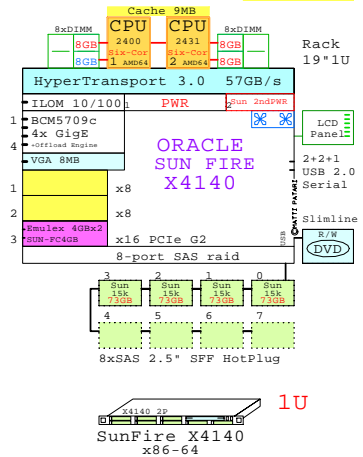

2930MHz 2P-Six-C **IBM-7944-M2x**

AMD Opteron 6172 x86-64

2100MHz 2P 12-Cor **573088-421 EU**

Intel Xeon X5570 x86-64

2930MHz 2P-Quad **FUJII-RX200S5A**

AMD Opteron 2431 x86-64

2400MHz 2P Six-C **SUN-X4140-B**