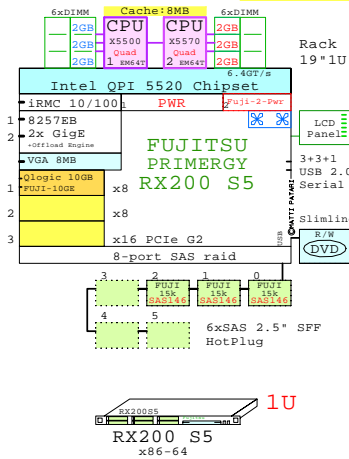

Intel Xeon X5570 x86-64

2930MHz 2P-Quad **FUJII-RX200S5A**