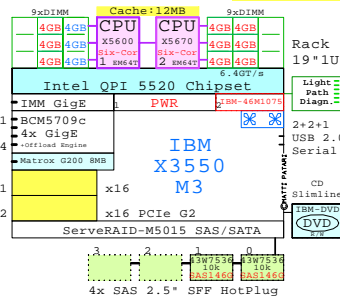

AMD Opteron 6174 x86-64

2200MHz 2P 12-Cor **DELL-R715-Axx**

2x 8Gb Fibre Channel to external storage

Intel Xeon X5670 x86-64

2930MHz 2P-Six-C **IBM-7944-M2x**

AMD Opteron 6172 x86-64

2100MHz 2P 12-Cor **573088-421 EU**