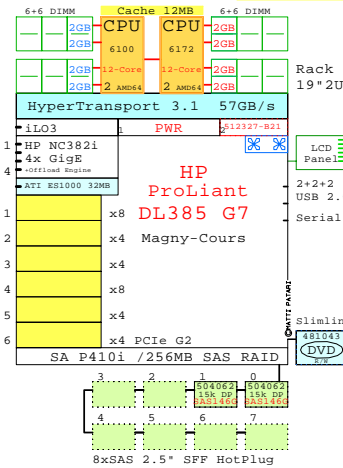

AMD Opteron 6174 x86-64

2200MHz 2P 12-Cor **DELL-R715-Axx**

2x 8Gb Fibre Channel to external storage

Intel Xeon X5670 x86-64

2930MHz 2P-Six-C **IBM-7944-M2x**

AMD Opteron 6172 x86-64

2100MHz 2P 12-Cor **573088-421 EU**