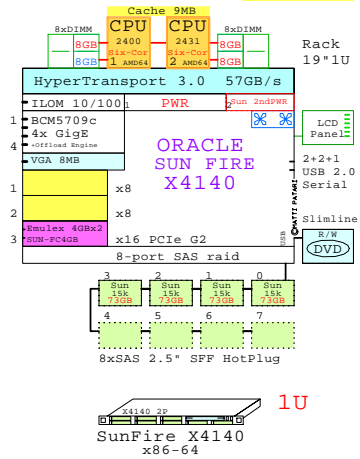

AMD Opteron 2431 x86-64

2400MHz 2P Six-C **SUN-X4140-B**