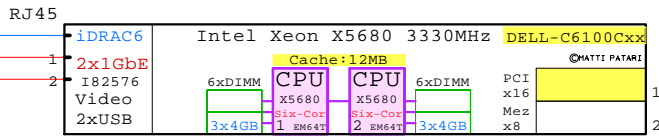

## One 2P MicroServer x86

- One Mngt
- LOM 2x1GbE
- Video
- 2xUSB
- 2xProcessors
- 6+6 DIMMS
- 1x PCI 16x
- 1x Mezz 8x