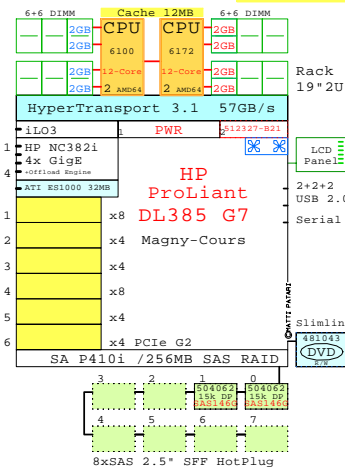

AMD Opteron 6174 x86-64

2200MHz 2P 12-Cor **DELL-R715-Axx**

2x 8Gb Fibre Channel to external storage

Intel Xeon X5670 x86-64

2930MHz 2P-Six-C **IBM-7944-M2x**

AMD Opteron 6172 x86-64

2100MHz 2P 12-Cor **573088-421 EU**