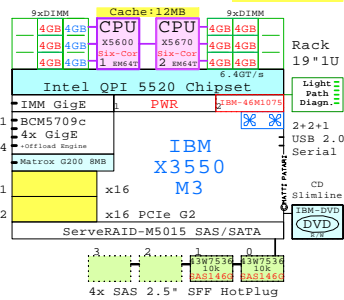

AMD Opteron 6174 x86-64

2200MHz 2P 12-Cor **DELL-R715-Axx**

2x 8Gb Fibre Channel to external storage

Intel Xeon X5670 x86-64

2930MHz 2P-Six-C **IBM-7944-M2x**

AMD Opteron 6172 x86-64

2100MHz 2P 12-Cor **573088-421 EU**