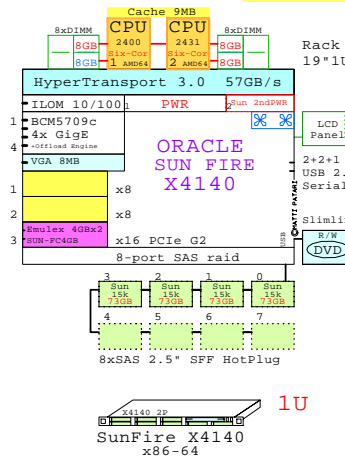

AMD Opteron 2431 x86-64

2400MHz 2P Six-C **SUN-X4140-B**