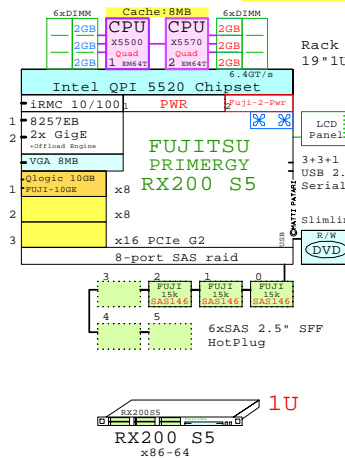

Intel Xeon X5570 x86-64

2930MHz 2P-Quad **FUJII-RX200S5A**