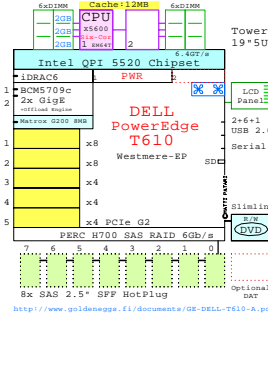

Xeon 2P-5U

Intel Xeon X5670 x86-64
2930MHz 2P-Six-C **DELL-T610-Axx**