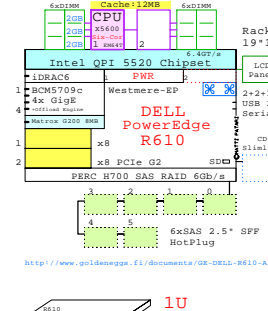

Xeon 2P-1U

Intel Xeon X5680 x86-64
3330MHz 2P-Six-C **DELL-R610-Bxx**