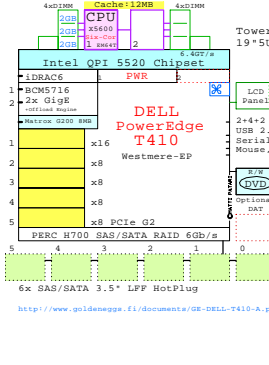

Xeon 2P-5U

Intel Xeon X5670 x86-64
2930MHz 2P-Six-C **DELL-T410-Axx**