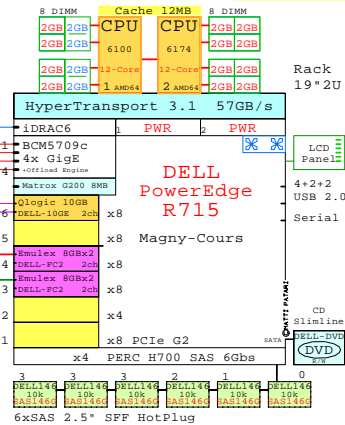

x86-64 servers: **Dell IBM HP Fujitsu SUN Acer Lenovo and Cisco**

AMD Opteron 6174 x86-64

2200MHz 2P 12-Cor **DELL-R715-Axx**

2x 8Gb Fibre Channel to external storage

Intel Xeon X5670 x86-64

2930MHz 2P-Six-C **IBM-7944-M2x**