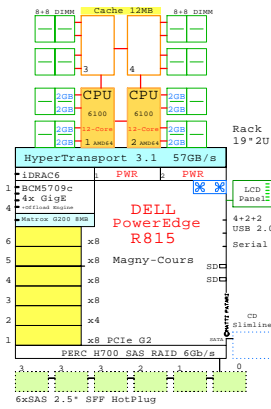

Opteron 4P-2U

AMD Opteron 6174 x86-64
2200MHz 4P 12-Core **DELL-R815-Axx**