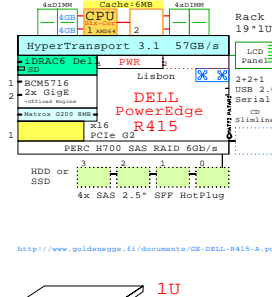

Opteron 2P-1U

AMD 4100
Low Wattage
High Torque

AMD Opteron 4184 x86-64
2800MHz 2P 6-Core **DELL-R415-Axx**