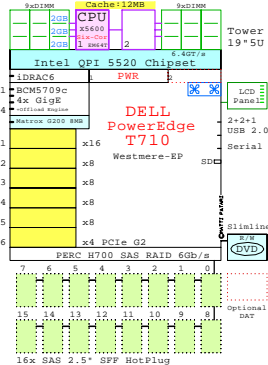

Dell Tower Servers

Xeon 2P-5U

Intel Xeon X5670 x86-64
2930MHz 2P-Six-C **DELL-T710-Axx**