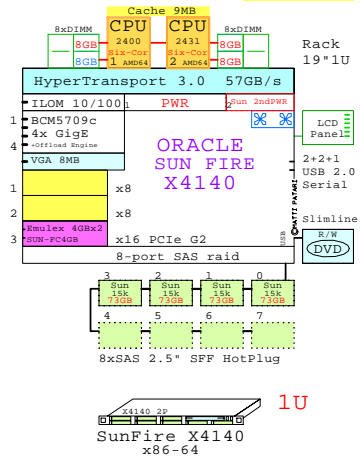

AMD Opteron 6172 x86-64

2100MHz 2P 12-Cor **573088-421 EU**

Intel Xeon X5570 x86-64

2930MHz 2P-Quad **FUJII-RX200S5A**

AMD Opteron 2431 x86-64

2400MHz 2P Six-C **SUN-X4140-B**

The present GoldenEggs multi vendor x86-64 website.