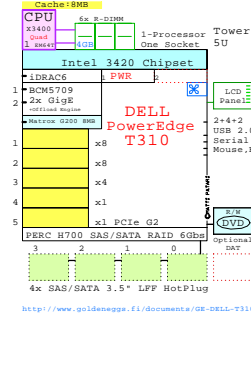

Xeon 1P-5U

Intel Xeon X3470 x86-64
2930MHz Quad-C **DELL-T310-Axx**