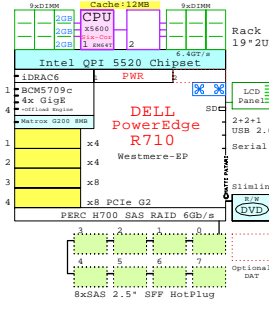

Xeon 2P-2U

Intel Xeon X5680 x86-64
3330MHz 2P-Six-C **DELL-R710-Bxx**