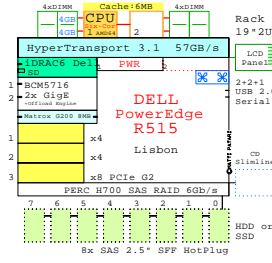

Note:
Link to R515
GoldenEggs
document

AMD Opteron 4184 x86-64
2800MHz 2P 6-Core **DELL-R515-Axx**