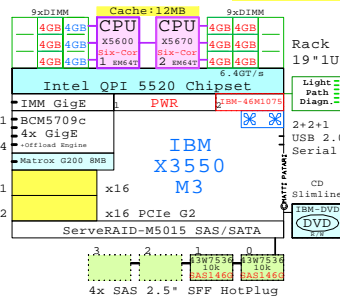

x86-64 servers: **Dell IBM HP Fujitsu SUN Acer Lenovo and Cisco**

AMD Opteron 6174 x86-64

2200MHz 2P 12-Cor **DELL-R715-Axx**

2x 8Gb Fibre Channel to external storage

Intel Xeon X5670 x86-64

2930MHz 2P-Six-C **IBM-7944-M2x**