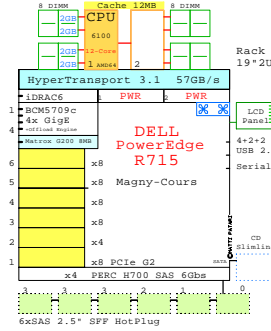

Opteron 2P-2U

AMD Opteron 6174 x86-64
2200MHz 2P 12-Core **DELL-R715-Axx**