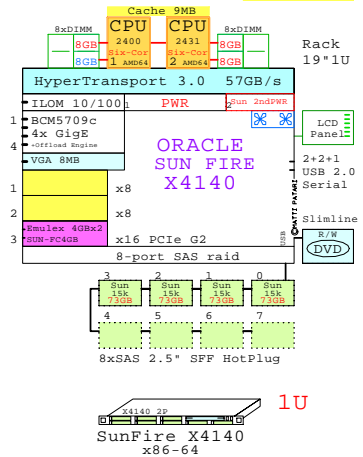

Parts list for the 2P Eight-Core Dell R420

Part Number	Qty	Description
DELL-R420-A	1	DELL R420 2P 8C E5-2470-20MB 8GB 1U
DVD-SATA	1	DVD SATA Slimline
HDD-600GB	5	Disk HDD 600GB 2.5" SAS 10k hot-plug
INT-E5-2470	1	Intel Xeon E5-2470 8-Core 2.3GHz 20MB Pr
MEM-8GB	11	Memory 1x 8GB DIMM
PCI-10GbE	1	Ethernet 2x 10GbE PCI HBA
PCI-FC8	1	Fibre Channel 8Gb 2-ch PCI HBA
POWER-2	1	Additional power supply hot-plug
SSD-200GB	2	Disk SSD 200GB 2.5" SAS SLC hot-plug

2930MHz 2P-Six-C **IBM-7944-M2x**

AMD Opteron 6172 x86-64

2100MHz 2P 12-Cor **573088-421 EU**

Intel Xeon X5570 x86-64

2930MHz 2P-Quad **FUJII-RX200S5A**

AMD Opteron 2431 x86-64

2400MHz 2P Six-C **SUN-X4140-B**