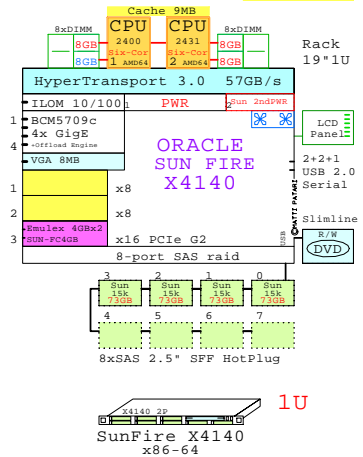

2930MHz 2P-Six-C **IBM-7944-M2x**

AMD Opteron 6172 x86-64

2100MHz 2P 12-Cor **573088-421 EU**

Intel Xeon X5570 x86-64

2930MHz 2P-Quad **FUJII-RX200S5A**

AMD Opteron 2431 x86-64

2400MHz 2P Six-C **SUN-X4140-B**