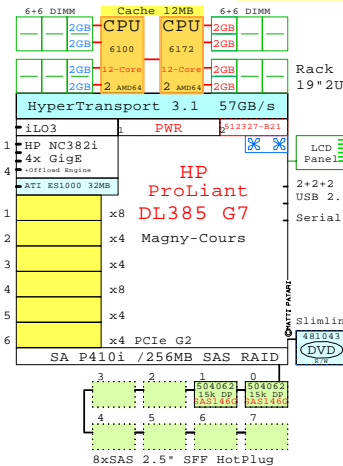

AMD Opteron 6172 x86-64

2100MHz 2P 12-Cor **573088-421 EU**