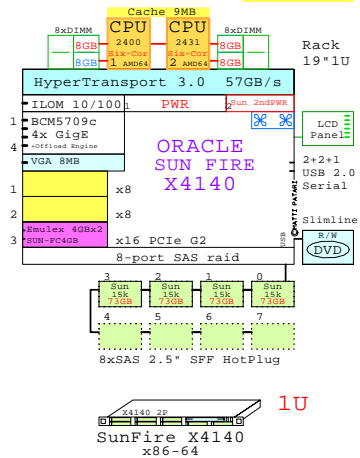

AMD Opteron 6172 x86-64

2100MHz 2P 12-Cor **573088-421 EU**

Intel Xeon X5570 x86-64

2930MHz 2P-Quad **FUJII-RX200S5A**

AMD Opteron 2431 x86-64

2400MHz 2P Six-C **SUN-X4140-B**

The present GoldenEggs multi vendor x86-64 website.