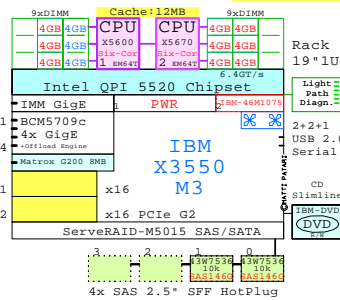

x86-64 servers: **Dell IBM HP Fujitsu SUN Acer Lenovo and Cisco**

AMD Opteron 6174 x86-64

2200MHz 2P 12-Cor **DELL-R715-Axx**

2x 8Gb Fibre Channel to external storage

Intel Xeon X5670 x86-64

2930MHz 2P-Six-C **IBM-7944-M2x**