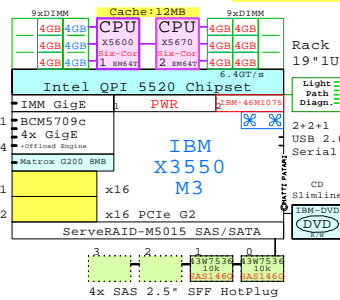

2200MHz 2P 12-Cor **DELL-R715-Axx**

2x 8Gb Fibre Channel to external storage

Intel Xeon X5670 x86-64

2930MHz 2P-Six-C **IBM-7944-M2x**

AMD Opteron 6172 x86-64

2100MHz 2P 12-Cor **573088-421 EU**

Intel Xeon X5570 x86-64