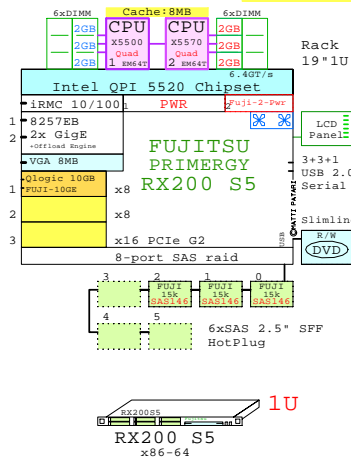

Intel Xeon X5570 x86-64

2930MHz 2P-Quad **FUJII-RX200S5A**