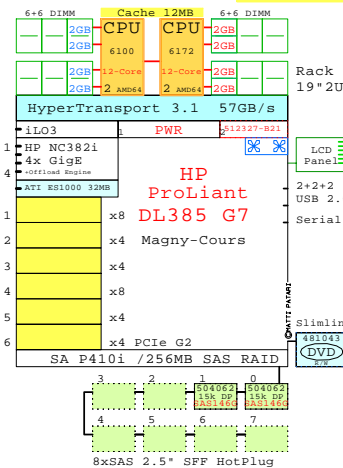

2200MHz 2P 12-Cor **DELL-R715-Axx**

2x 8Gb Fibre Channel to external storage

Intel Xeon X5670 x86-64

2930MHz 2P-Six-C **IBM-7944-M2x**

AMD Opteron 6172 x86-64

2100MHz 2P 12-Cor **573088-421 EU**

Intel Xeon X5570 x86-64