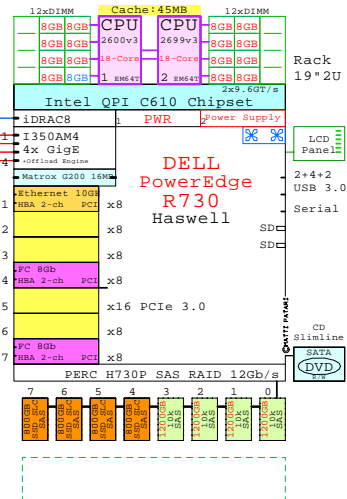

4x Gigabit E Remote Manager

Intel Xeon E5-2699v3 x86-64  
2300MHz 2P 18-Core **DELL-R730-A**

Intel Xeon E5-2680 x86-64  
2700MHz 2P 8-Core **IBM-7914-L2x**

AMD Opteron 6172 x86-64  
2100MHz 2P 12-Core **573088-421 EU**