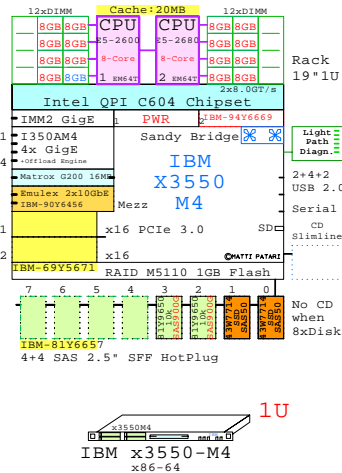

4x Gigabit E Remote Manager

Intel Xeon E5-2699v3 x86-64  
2300MHz 2P 18-Core **DELL-R730-A**

Intel Xeon E5-2680 x86-64  
2700MHz 2P 8-Core **IBM-7914-L2x**

AMD Opteron 6172 x86-64  
2100MHz 2P 12-Core **573088-421 EU**