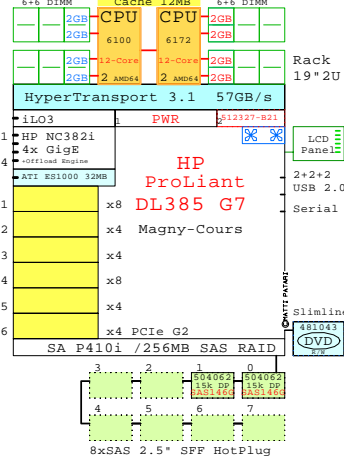

4x Gigabit E Remote Manager

Intel Xeon E5-2699v3 x86-64  
2300MHz 2P 18-Core **DELL-R730-A**

Intel Xeon E5-2680 x86-64  
2700MHz 2P 8-Core **IBM-7914-L2x**

AMD Opteron 6172 x86-64  
2100MHz 2P 12-Core **573088-421 EU**