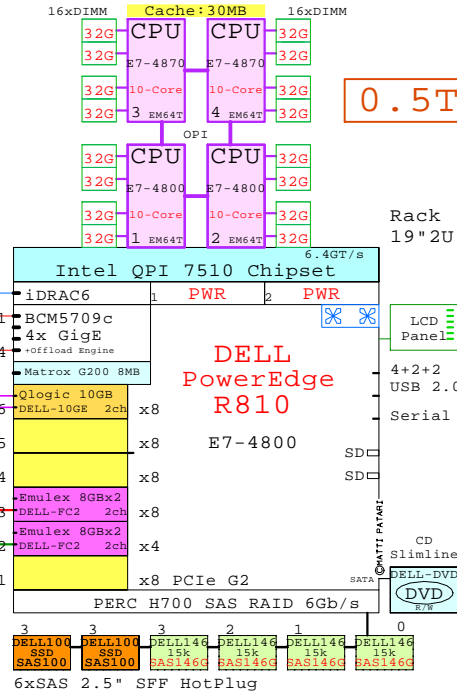

DELL R810
Xeon E7-4800

Internal Options:

- CPU** - DELL-E74870
E7-4870
3-4 10-Core E7-4870
10-Core
EM64T
2400MHz 30MB
- 8GB** - DELL-8GB-2
Pair of
DDR3-SDRAM
2x 4GB
- 16GB** - DELL-16GB-2
2x 8GB
- 32GB** - DELL-32GB-2
2x 16GB
- DELL-73GB**
73GB 15k SAS 2.5"
- DELL-146GB**
146GB 15k SAS 2.5"
- DELL-300GB**
300GB 10k SAS 2.5"
- DELL-600GB**
600GB 10k SAS 2.5"
- DELL-100GB**
100 SSD SAS 2.5"
- DELL-DVD**
DVD
E7E

2x 10-Gigabit
4x Gigabit E
Remote Manager

Example Configuration
x86-64
Intel Xeon E7-4870 x86-64
2400MHz 4P-10Core **DELL-R810-Cxx**

0.5TB

2x 8Gb Fibre Channel to
external storage

- DELL-2x1GbE**
Dell GigabitE 2ch
- DELL-10GE**
Qlogic 10Gb CNA 2ch
- DELL-FC2**
Emulex FC 8Gb 2ch

Parts list for the 4P Ten-Core 512GB DELL R810 system above

	Part Number	Qty	Description
1	DELL-R810-C	1	DELL R810 4P 10-C E7-4870 30MB 0GB 2U
1.1	DELL-100GB	2	Dell 100GB SATA SSD hot-plug disk 2.5"
1.2	DELL-10GE	1	DELL Qlogic 10Gb CNA 2-ch adapter
1.3	DELL-146GB	4	DELL 146GB SAS 15000r hot-plug disk 2.5"
1.4	DELL-32GB-2	16	DELL 32GB PE Memory 2x16GB
1.5	DELL-DVD	1	DELL CD-RW/DVD-ROM Option kit, slimline
1.6	DELL-E74870	2	DELL Xeon E7-4870 10-Core 2.4GHz 30MB Pr
1.7	DELL-FC2	2	DELL Emulex FC 8Gb 2-ch PCIe HBA

DELL-E74870

-3-4
Processor
Ten-Core
Cache 30MB

-Memory Option
DIMM Pair
8GB =4+4

-iDRAC6 RJ-45 10/100/1000

-Four RJ-45 10/100/1000

-Matrox G200 8MB

-6x PCIe G2 I/O module slots

- Qlogic 10GB
DELL-10GE 2ch
- Emulex 8GBx2
DELL-FC2 2ch
- 100GB
SSD
- 73..600GB 2.5"