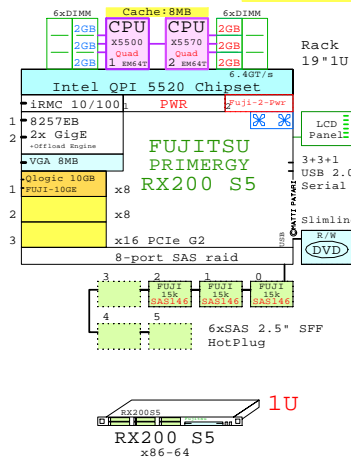

2930MHz 2P-Six-C **IBM-7944-M2x**

AMD Opteron 6172 x86-64

2100MHz 2P 12-Cor **573088-421 EU**

Intel Xeon X5570 x86-64

2930MHz 2P-Quad **FUJII-RX200S5A**

AMD Opteron 2431 x86-64

2400MHz 2P Six-C **SUN-X4140-B**