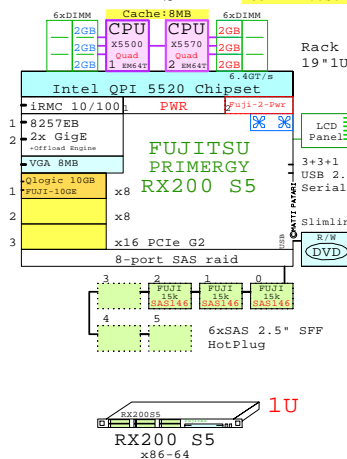

Intel Xeon X5570 x86-64

2930MHz 2P-Quad **FUJII-RX200S5A**