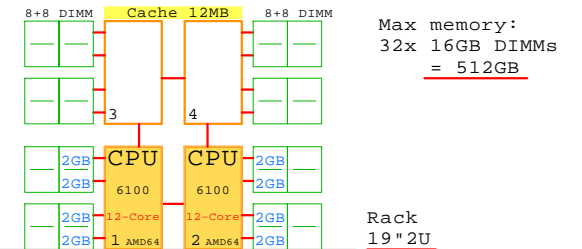

-Matrox G200 8MB

-6x PCIe G2 I/O module slots

- Qlogic 10GB DELL-10GE 2ch →
- Emulex 8GBx2 DELL-FC2 2ch →
- DELL100 SSD SAS100 → 100GB SSD
- DELL734 15k SAS73G → 73.600GB 2.5"

Max memory:  
32x 16GB DIMMs  
= 512GB