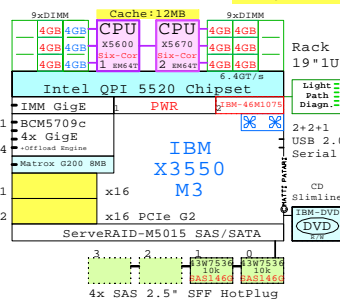

AMD Opteron 6174 x86-64

2200MHz 2P 12-Cor **DELL-R715-Axx**

2x 8Gb Fibre Channel to external storage

Intel Xeon X5670 x86-64

2930MHz 2P-Six-C **IBM-7944-M2x**

AMD Opteron 6172 x86-64

2100MHz 2P 12-Cor **573088-421 EU**