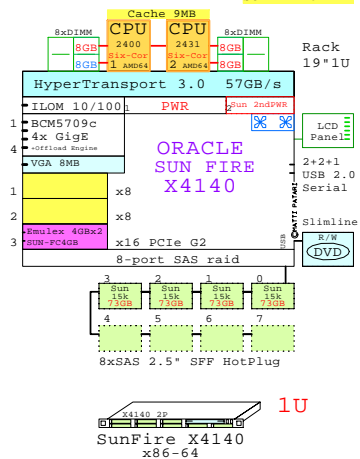

AMD Opteron 2431 x86-64

2400MHz 2P Six-C **SUN-X4140-B**