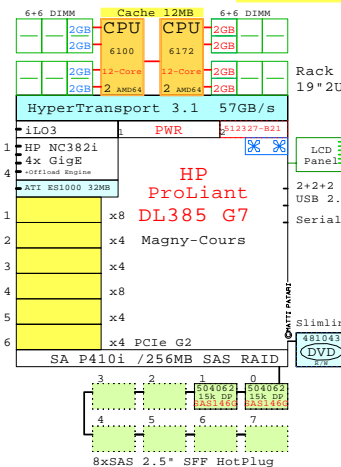

AMD Opteron 6174 x86-64

2200MHz 2P 12-Cor **DELL-R715-Axx**

2x 8Gb Fibre Channel to external storage

Intel Xeon X5670 x86-64

2930MHz 2P-Six-C **IBM-7944-M2x**

AMD Opteron 6172 x86-64

2100MHz 2P 12-Cor **573088-421 EU**