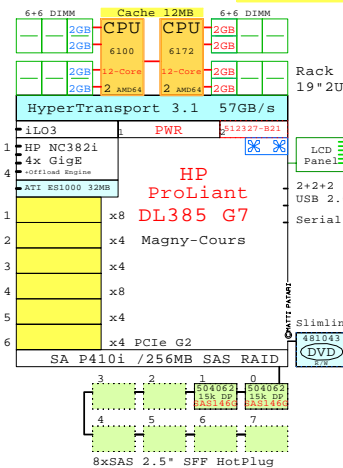

AMD Opteron 6174 x86-64

2200MHz 2P 12-Cor **DELL-R715-Axx**

2x 8Gb Fibre Channel to external storage

Intel Xeon X5670 x86-64

2930MHz 2P-Six-C **IBM-7944-M2x**

AMD Opteron 6172 x86-64

2100MHz 2P 12-Cor **573088-421 EU**