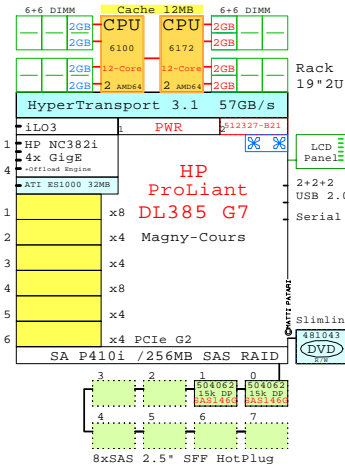

4x Gigabit E
iDRAC7 Remote Manager

Intel Xeon E5-2680 x86-64
2700MHz 2P 8-Core **DELL-R720-A**

Intel Xeon E5-2680 x86-64
2700MHz 2P 8-Core **IBM-7914-L2x**

AMD Opteron 6172 x86-64
2100MHz 2P 12-Core **573088-421 EU**