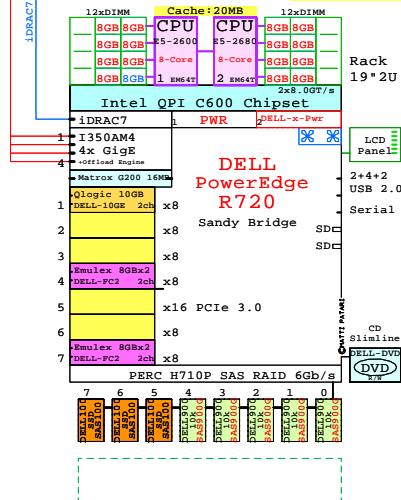

4x Gigabit E
iDRAC7 Remote Manager

Intel Xeon E5-2680 x86-64
2700MHz 2P 8-Core **DELL-R720-A**

Intel Xeon E5-2680 x86-64
2700MHz 2P 8-Core **IBM-7914-L2x**

AMD Opteron 6172 x86-64
2100MHz 2P 12-Core **573088-421 EU**