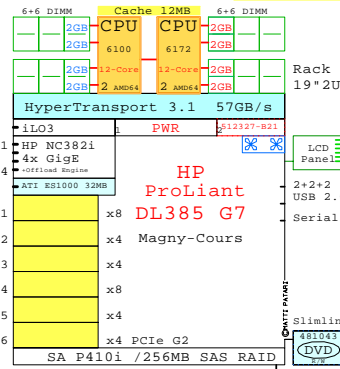

Magny-Cours

ServerRAID-M5015 SAS/SATA

4x SAS 2.5" SFF HotPlug

AMD Optreron 6172 x86-64

2100MHz 2P 12-Cor 573088-421 EU

**HP  
ProLiant  
DL385 G7**

Magny-Cours

SA P410i /256MB SAS RAID