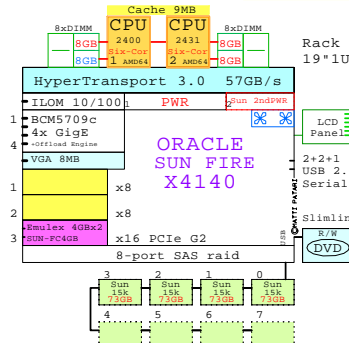

Magny-Cours

ServerRAID-M5015 SAS/SATA

4x SAS 2.5" SFF HotPlug

AMD Optreron 6172 x86-64

2100MHz 2P 12-Cor 573088-421 EU

**HP  
ProLiant  
DL385 G7**

Magny-Cours

SA P410i /256MB SAS RAID

8xSAS 2.5" SFF HotPlug

Intel Xeon X5570 x86-64

2930MHz 2P-Quad FUJITSU-RX200S5A

**FUJITSU  
PRIMERGY  
RX200 S5**

Magny-Cours

8-port SAS raid

6xSAS 2.5" SFF HotPlug

RX200 S5  
x86-64

AMD Optreron 2431 x86-64

2400MHz 2P Six-C SUN-X4140-B

**ORACLE  
SUN FIRE  
X4140**

Magny-Cours

8-port SAS raid

x16 PCIe G2

8xSAS 2.5" SFF HotPlug

SunFire X4140  
x86-64