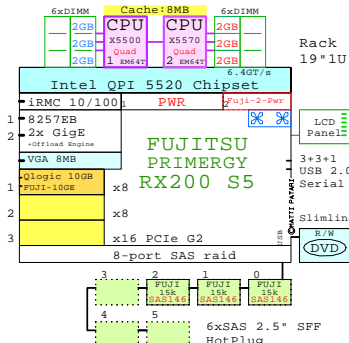

Magny-Cours

ServerRAID-M5015 SAS/SATA

4x SAS 2.5" SFF HotPlug

AMD Optreron 6172 x86-64

2100MHz 2P 12-Cor 573088-421 EU

**HP  
ProLiant  
DL385 G7**

Magny-Cours

SA P410i /256MB SAS RAID

8xSAS 2.5" SFF HotPlug

Intel Xeon X5570 x86-64

2930MHz 2P-Quad FUJITSU-RX200S5A

**FUJITSU  
PRIMERGY  
RX200 S5**

Magny-Cours

8-port SAS raid

6xSAS 2.5" SFF HotPlug

RX200 S5  
x86-64