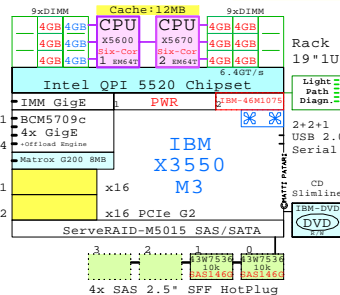

AMD Optreron 6174 x86-64

2200MHz 2P 12-Cor DELL-R715-Axx

**DELL  
PowerEdge  
R715**

Magny-Cours

2x 8Gb Fibre Channel to external storage

Intel Xeon X5670 x86-64

2930MHz 2P-Six-C IBM-7944-M2x

**IBM  
X3550  
M3**

Magny-Cours

ServerRAID-M5015 SAS/SATA

4x SAS 2.5" SFF HotPlug

AMD Optreron 6172 x86-64

2100MHz 2P 12-Cor 573088-421 EU

**HP  
ProLiant  
DL385 G7**

Magny-Cours

SA P410i /256MB SAS RAID