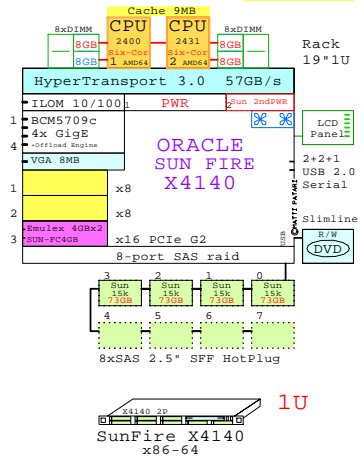

AMD Opteron 2431 x86-64

2400MHz 2P Six-C **SUN-X4140-B**