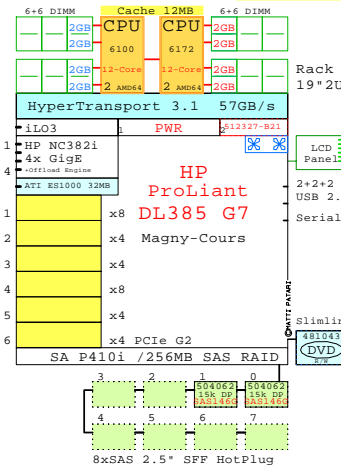

AMD Opteron 6174 x86-64

2200MHz 2P 12-Cor **DELL-R715-Axx**

2x 8Gb Fibre Channel to external storage

Intel Xeon X5670 x86-64

2930MHz 2P-Six-C **IBM-7944-M2x**

AMD Opteron 6172 x86-64

2100MHz 2P 12-Cor **573088-421 EU**