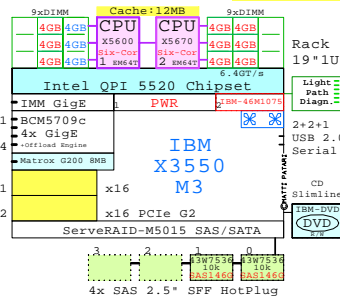

AMD Opteron 6174 x86-64

2200MHz 2P 12-Cor **DELL-R715-Axx**

2x 8Gb Fibre Channel to external storage

Intel Xeon X5670 x86-64

2930MHz 2P-Six-C **IBM-7944-M2x**

AMD Opteron 6172 x86-64

2100MHz 2P 12-Cor **573088-421 EU**