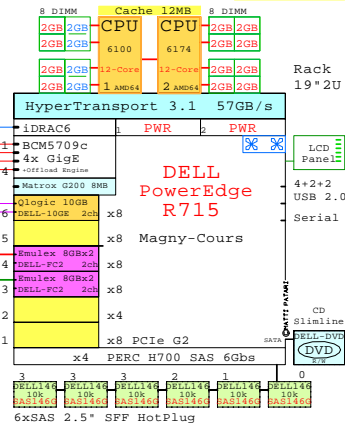

AMD Opteron 6174 x86-64

2200MHz 2P 12-Cor **DELL-R715-Axx**

2x 8Gb Fibre Channel to external storage

Intel Xeon X5670 x86-64

2930MHz 2P-Six-C **IBM-7944-M2x**

AMD Opteron 6172 x86-64

2100MHz 2P 12-Cor **573088-421 EU**