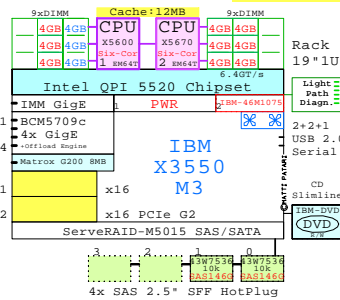

AMD Opteron 6174 x86-64

2200MHz 2P 12-Cor **DELL-R715-Axx**

2x 8Gb Fibre Channel to external storage

Intel Xeon X5670 x86-64

2930MHz 2P-Six-C **IBM-7944-M2x**

AMD Opteron 6172 x86-64

2100MHz 2P 12-Cor **573088-421 EU**