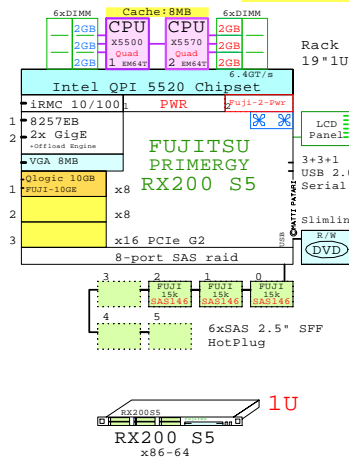

Intel Xeon X5570 x86-64

2930MHz 2P-Quad **FUJII-RX200S5A**