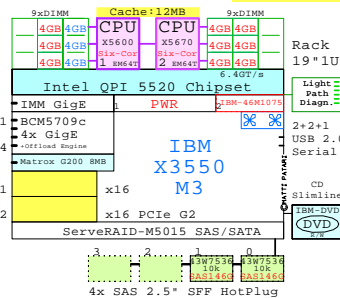

AMD Opteron 6174 x86-64

2200MHz 2P 12-Cor **DELL-R715-Axx**

2x 8Gb Fibre Channel to external storage

Intel Xeon X5670 x86-64

2930MHz 2P-Six-C **IBM-7944-M2x**

AMD Opteron 6172 x86-64

2100MHz 2P 12-Cor **573088-421 EU**