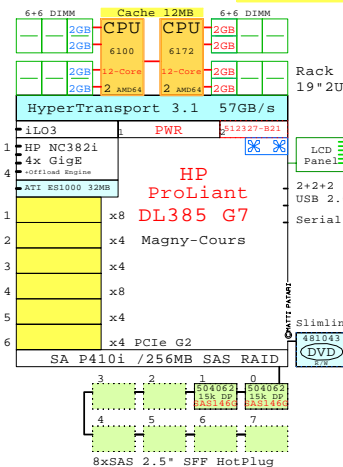

AMD Opteron 6174 x86-64

2200MHz 2P 12-Cor **DELL-R715-Axx**

2x 8Gb Fibre Channel to external storage

Intel Xeon X5670 x86-64

2930MHz 2P-Six-C **IBM-7944-M2x**

AMD Opteron 6172 x86-64

2100MHz 2P 12-Cor **573088-421 EU**