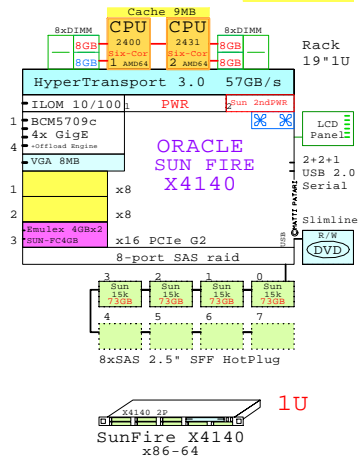

AMD Opteron 2431 x86-64

2400MHz 2P Six-C **SUN-X4140-B**