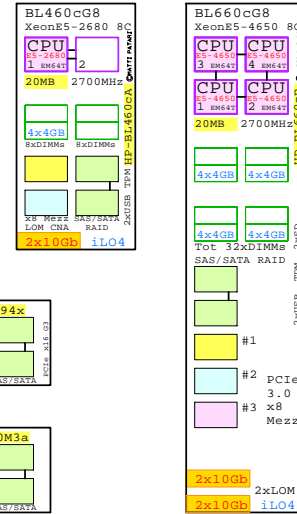

AMD Opteron 6172 x86-64
2100MHz 2P 12-Core **573088-421 EU**

Dell Blades

Fujitsu

HP Blades

IBM Blades

Cisco Blades

Donate

GoTo PayPal at:
www.GoldenEggs.fi