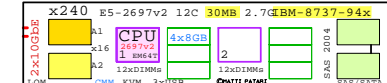

AMD Opteron 6172 x86-64
2100MHz 2P 12-Core **573088-421 EU**

Dell Blades

Fujitsu

HP Blades

IBM Blades

Cisco Blades

Donate

GoTo PayPal at:
www.GoldenEggs.fi