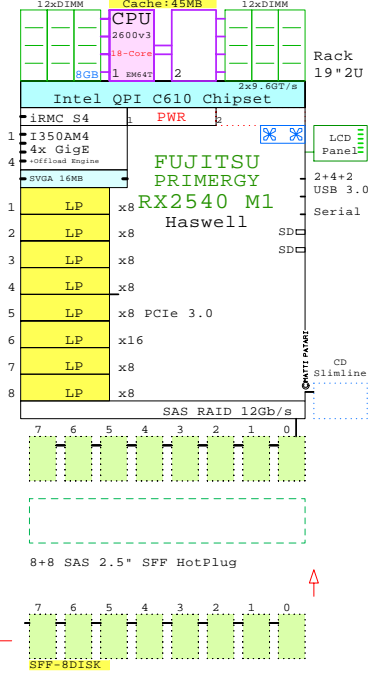

E5-2600v3

2500MHz 18-Core

Max Memory
24x 32GB=
768GB

Intel Xeon E5-2699v3 x86-64
2300MHz 2P 18-Core **FUJI-TX2560M1**

Intel Xeon E5-2699v3 x86-64
2300MHz 2P 18-Core **FUJI-RX2540M1**

Intel Xeon E5-2699v3 x86-64
2300MHz 2P 18-Core **FUJI-RX2530M1**