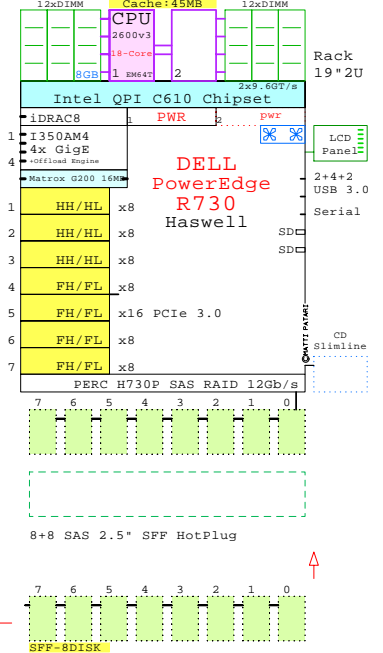

E7-8800v3

2500MHZ 18-Core

Max Memory
96x 64GB=
6.1TB

Intel Xeon E7-8890v3 x86-64
2500MHZ 4P-18Core **DELL-R930-A**

E5-2600v3

2300MHZ 18-Core

Max Memory
24x 32GB=
768GB

Intel Xeon E5-2699v3 x86-64
2300MHZ 2P 18-Core **DELL-T630-A**

Intel Xeon E5-2699v3 x86-64
2300MHZ 2P 18-Core **DELL-R730-A**

Intel Xeon E5-2699v3 x86-64
2300MHZ 2P 18-Core **DELL-R630-A**

3-4
Processor+Memory
Plug in

48x DIMM Pairs

iDRAC8 RJ-45 100/1000

2x 10GbE RJ-45