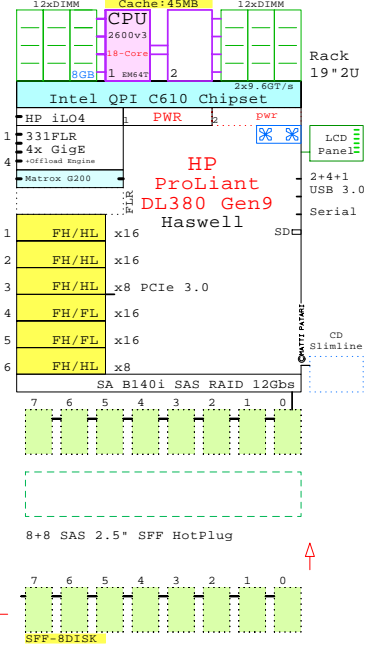

Dell PE x86 Rack, Tower Servers
GOLDEN EGGS Visuals, Helsinki

DELL PowerEdge R930 T630 R730 R630

E7-8800v3
2500MHz 18-Core

Max Memory
 96x 64GB=
6.1TB

Intel Xeon E7-8890v3 x86-64
 2500MHz 4P-18Core **HP-DL580G9-A**

E5-2600v3
2300MHz 18-Core

Max Memory
 24x 32GB=
768GB

Intel Xeon E5-2699v3 x86-64
 2300MHz 2P 18-Core **HP-ML350G9A**

Intel Xeon E5-2699v3 x86-64
 2300MHz 2P 18-Core **HP-DL380G9-A**

Intel Xeon E5-2699v3 x86-64
 2300MHz 2P 18-Core **HP-DL360G9-A**