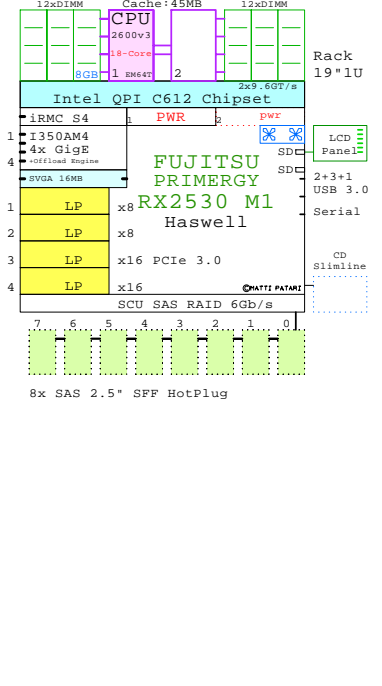

E5-2600v3

2500MHz 18-Core

Max Memory
24x 32GB=
768GB

Intel Xeon E5-2699v3 x86-64
2300MHz 2P 18-Core **FUJI-TX2560M1**

Intel Xeon E5-2699v3 x86-64
2300MHz 2P 18-Core **FUJI-RX2540M1**

Intel Xeon E5-2699v3 x86-64
2300MHz 2P 18-Core **FUJI-RX2530M1**