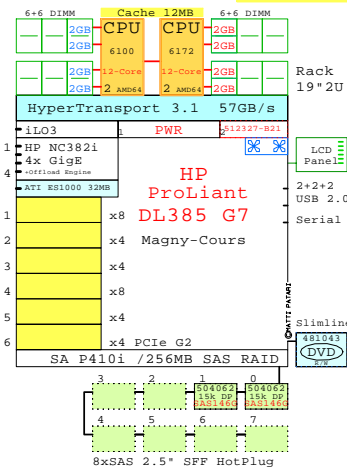

AMD Optreron 6172 x86-64
2100MHz 2P 12-Core **573088-421 EU**