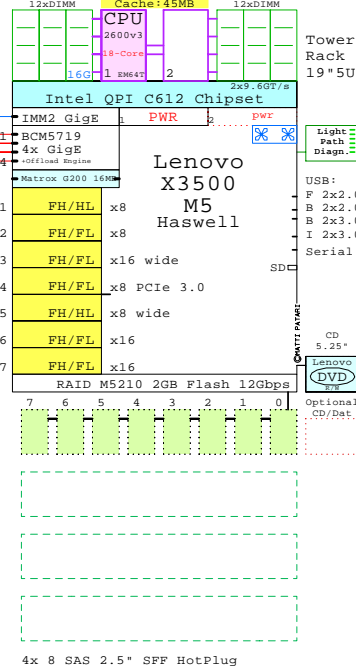

E5-2600v3

2300MHZ 18-Core

Max Memory
24x 32GB=
768GB

Intel Xeon E5-2699v3 x86-64
2300MHz 2P 18-Core LENOVO-X3500M5