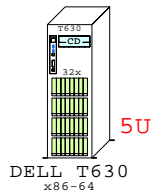

E7-8800v3

2500MHZ 18-Core

Max Memory
96x 64GB=
6.1TB

Intel Xeon E7-8890v3 x86-64
2500MHZ 4P-18Core **DELL-R930-A**

E5-2600v3

2300MHZ 18-Core

Max Memory
24x 32GB=
768GB

Intel Xeon E5-2699v3 x86-64
2300MHZ 2P 18-Core **DELL-T630-A**