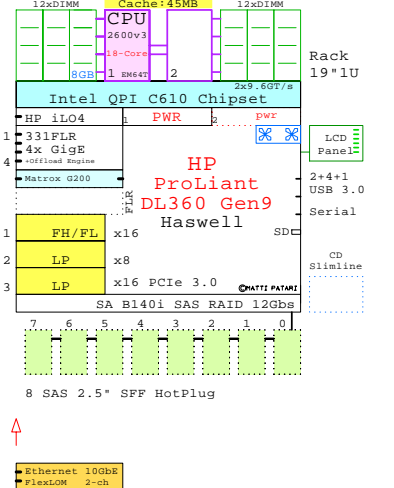

E5-2600v3
2300MHz 18-Core

Max Memory
 24x 32GB=
768GB

Intel Xeon E5-2699v3 x86-64
 2300MHz 2P 18-Core **HP-ML350G9A**

Intel Xeon E5-2699v3 x86-64
 2300MHz 2P 18-Core **HP-DL380G9-A**

Intel Xeon E5-2699v3 x86-64
 2300MHz 2P 18-Core **HP-DL360G9-A**