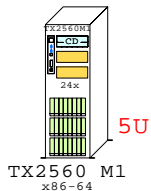

E5-2600v3

2500MHz 18-Core

Max Memory
24x 32GB=
768GB

Intel Xeon E5-2699v3 x86-64
2300MHz 2P 18-Core **FUJI-TX2560M1**