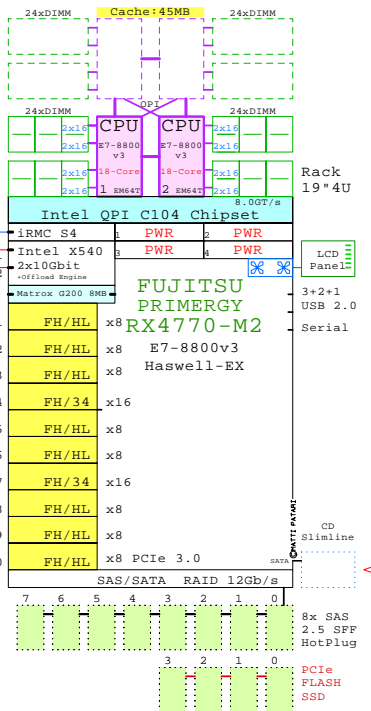

Lenovo x3850 X6 x3500 M5 x3650 M5 x3550 M5

Lenovo x86 Rack, Tower Servers
GOLDEN EGGS Visuals, Helsinki

E7-8800v3

2500MHz 18-Core

Max Memory
96x 64GB=
6.1TB

Intel Xeon E7-8890v3 x86-64
2500MHz 4P-18Core **FUJI-RX4770M2**

E5-2600v3

2500MHz 18-Core

Max Memory
24x 32GB=
768GB

Intel Xeon E5-2699v3 x86-64
2300MHz 2P 18-Core **FUJI-TX2560M1**

Intel Xeon E5-2699v3 x86-64
2300MHz 2P 18-Core **FUJI-RX2540M1**

Intel Xeon E5-2699v3 x86-64
2300MHz 2P 18-Core **FUJI-RX2530M1**