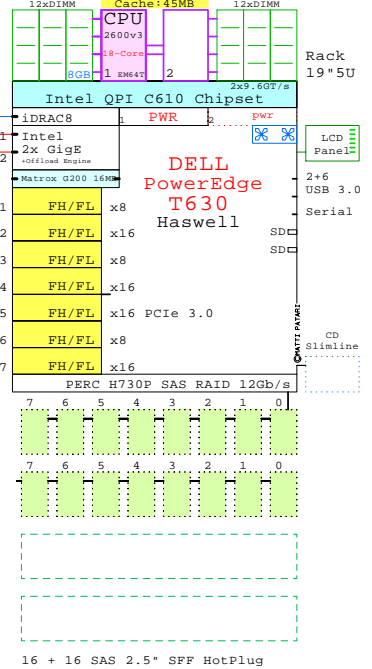

E7-8800v3

2500MHZ 18-Core

Max Memory
96x 64GB=
6.1TB

Intel Xeon E7-8890v3 x86-64
2500MHZ 4P-18Core **DELL-R930-A**

E5-2600v3

2300MHZ 18-Core

Max Memory
24x 32GB=
768GB

Intel Xeon E5-2699v3 x86-64
2300MHZ 2P 18-Core **DELL-T630-A**

Intel Xeon E5-2699v3 x86-64
2300MHZ 2P 18-Core **DELL-R730-A**

Intel Xeon E5-2699v3 x86-64
2300MHZ 2P 18-Core **DELL-R630-A**

3-4
Processor+Memory
Plug in

48x DIMM Pairs

iDRAC8 RJ-45 100/1000

2x 10GbE RJ-45