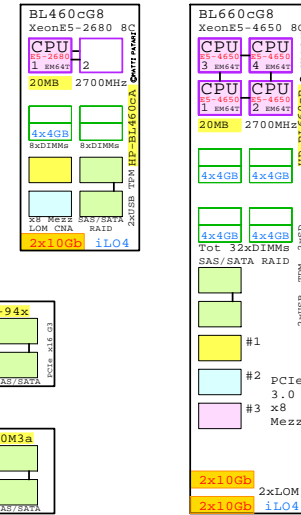

AMD Optreron 6172 x86-64
2100MHz 2P 12-Core **573088-421 EU**

Dell Blades

Fujitsu

HP Blades

IBM Blades

Cisco Blades

Donate

GoTo PayPal at:
www.GoldenEggs.fi