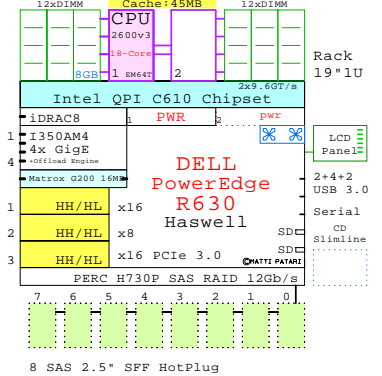

E7-8800v3

2500MHZ 18-Core

Max Memory
96x 64GB=
6.1TB

Intel Xeon E7-8890v3 x86-64
2500MHZ 4P-18Core **DELL-R930-A**

E5-2600v3

2300MHZ 18-Core

Max Memory
24x 32GB=
768GB

Intel Xeon E5-2699v3 x86-64
2300MHZ 2P 18-Core **DELL-T630-A**

Intel Xeon E5-2699v3 x86-64
2300MHZ 2P 18-Core **DELL-R730-A**

Intel Xeon E5-2699v3 x86-64
2300MHZ 2P 18-Core **DELL-R630-A**

3-4
Processor+Memory
Plug in

48x DIMM Pairs

iDRAC8 RJ-45 100/1000

2x 10GbE RJ-45