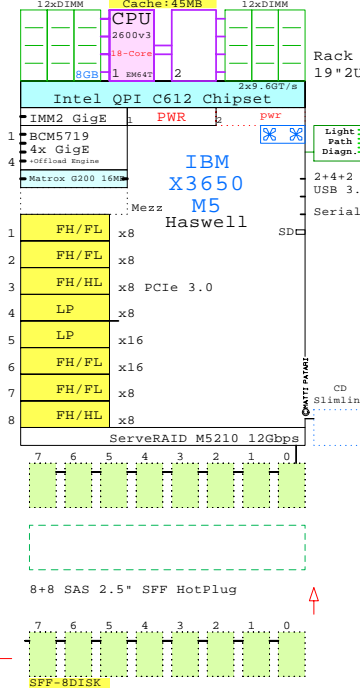

HP DL580 Gen9 ML350 Gen9 DL380 Gen9 DL360 Gen9

HP x86 Rack, Tower Servers
 GOLDEN EGGS Visuals, Helsinki

E7-8800v3

2500MHZ 18-Core

Max Memory
96x 64GB=
6.1TB

Intel Xeon E7-8890v3 x86-64
2500MHz 4P-18Core LENO-X3850X6-A

E5-2600v3

2300MHZ 18-Core

Max Memory
24x 32GB=
768GB

Intel Xeon E5-2699v3 x86-64
2300MHz 2P 18-Core LENOVO-X3500M5

Intel Xeon E5-2699v3 x86-64
2300MHz 2P 18-Core IBM-x3650M5-A

Intel Xeon E5-2699v3 x86-64
2300MHz 2P 18-Core IBM-x3550M5-A

3-4
Processor+Memory
Plug in

48x DIMM Pairs

IMM2 S4 RJ-45 100/1000

4x 10GbE RJ-45

Matrox G200 8MB

9x PCIe 3.0

Ethernet 10GbE
HBA 2-ch PCI

FC 16Gb
HBA 2-ch PCI