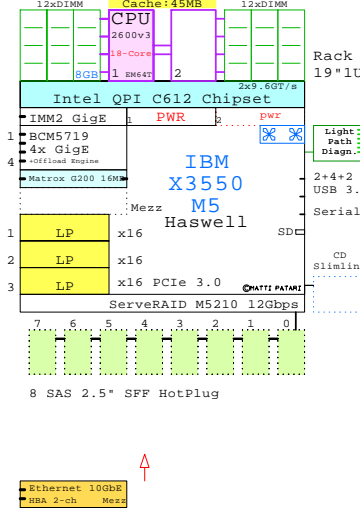

E5-2600v3

2300MHZ 18-Core

Max Memory
24x 32GB=
768GB

Intel Xeon E5-2699v3 x86-64
2300MHz 2P 18-Core LENOVO-X3500M5

Intel Xeon E5-2699v3 x86-64
2300MHz 2P 18-Core IBM-x3650M5-A

Intel Xeon E5-2699v3 x86-64
2300MHz 2P 18-Core IBM-x3550M5-A