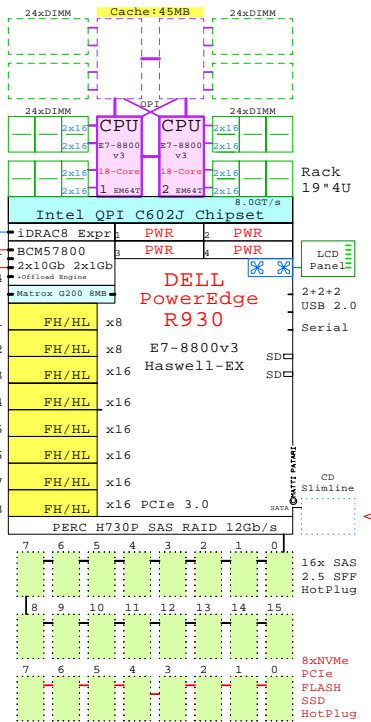

E7-8800v3

2500MHZ 18-Core

Max Memory
96x 64GB=
6.1TB

Intel Xeon E7-8890v3 x86-64
2500MHZ 4P-18Core **DELL-R930-A**

E5-2600v3

2300MHZ 18-Core

Max Memory
24x 32GB=
768GB

Intel Xeon E5-2699v3 x86-64
2300MHZ 2P 18-Core **DELL-T630-A**

Intel Xeon E5-2699v3 x86-64
2300MHZ 2P 18-Core **DELL-R730-A**

Intel Xeon E5-2699v3 x86-64
2300MHZ 2P 18-Core **DELL-R630-A**

3-4
Processor+Memory
Plug in

48x DIMM Pairs

iDRAC8 RJ-45 100/1000

2x 10GbE RJ-45