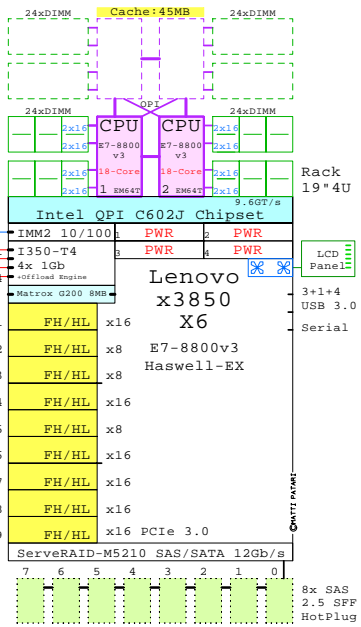

HP DL580 Gen9 ML350 Gen9 DL380 Gen9 DL360 Gen9

HP x86 Rack, Tower Servers
 GOLDEN EGGS Visuals, Helsinki

E7-8800v3

2500MHZ 18-Core

Max Memory
96x 64GB=
6.1TB

Intel Xeon E7-8890v3 x86-64
2500MHz 4P-18Core LENO-X3850X6-A