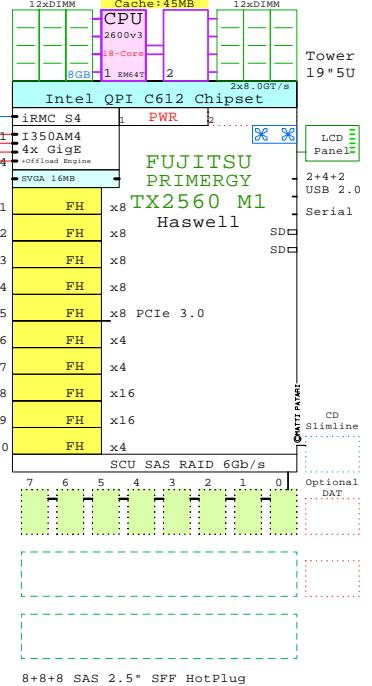

Lenovo x3850 X6 x3500 M5 x3650 M5 x3550 M5

Lenovo x86 Rack, Tower Servers
GOLDEN EGGS Visuals, Helsinki

E7-8800v3

2500MHz 18-Core

Max Memory
96x 64GB=
6.1TB

Intel Xeon E7-8890v3 x86-64
2500MHz 4P-18Core **FUJI-RX4770M2**

E5-2600v3

2500MHz 18-Core

Max Memory
24x 32GB=
768GB

Intel Xeon E5-2699v3 x86-64
2300MHz 2P 18-Core **FUJI-TX2560M1**

Intel Xeon E5-2699v3 x86-64
2300MHz 2P 18-Core **FUJI-RX2540M1**

Intel Xeon E5-2699v3 x86-64
2300MHz 2P 18-Core **FUJI-RX2530M1**