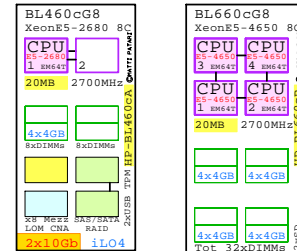

Intel Xeon E5-2680 x86-64
2700MHz 2P 8-Core **DELL-R720-A**

Intel Xeon E5-2680 x86-64
2700MHz 2P 8-Core **IBM-7914-L2x**

AMD Opteron 6172 x86-64
2100MHz 2P 12-Core **573088-421 EU**

Dell Blades

Fujitsu

HP Blades