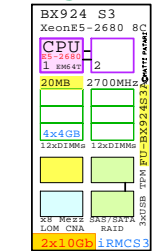

Intel Xeon E5-2680 x86-64
2700MHz 2P 8-Core **DELL-R720-A**

Intel Xeon E5-2680 x86-64
2700MHz 2P 8-Core **IBM-7914-L2x**

AMD Opteron 6172 x86-64
2100MHz 2P 12-Core **573088-421 EU**

Dell Blades

Fujitsu

HP Blades