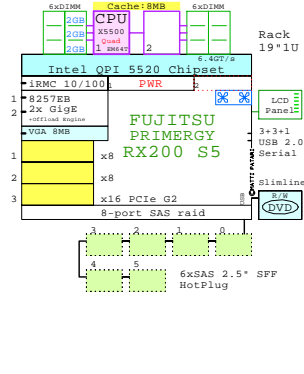

Xeon 2P-1U

Intel Xeon X5570 x86-64
2930MHz 2P-Quad

FUJI-RX200S5A