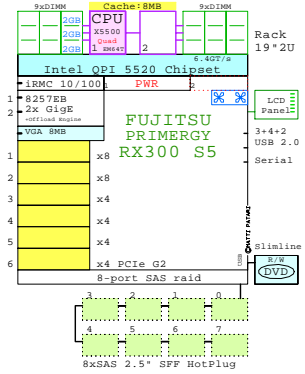

Xeon 2P-2U

Intel Xeon X5570 x86-64
2930MHz 2P-Quad

FUJI-RX300S5A