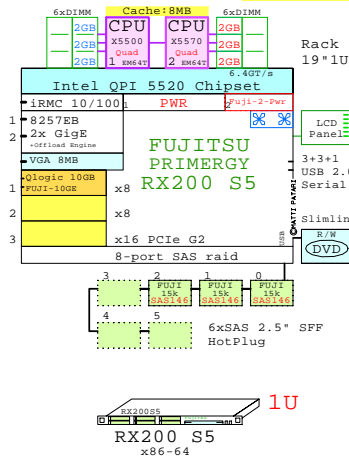

2930MHz 2P-Six-C **IBM-7944-M2x**

AMD Opteron 6172 x86-64

2100MHz 2P 12-Cor **573088-421 EU**

Intel Xeon X5570 x86-64

2930MHz 2P-Quad **FUJII-RX200S5A**

AMD Opteron 2431 x86-64

2400MHz 2P Six-C **SUN-X4140-B**