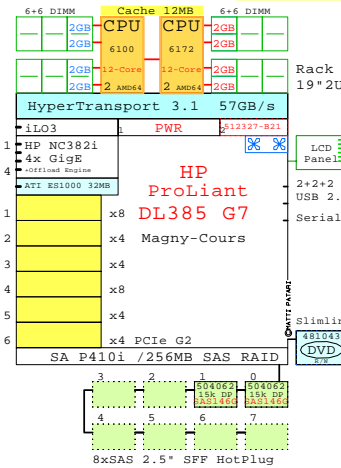

AMD Opteron 6172 x86-64

2100MHz 2P 12-Cor **573088-421 EU**