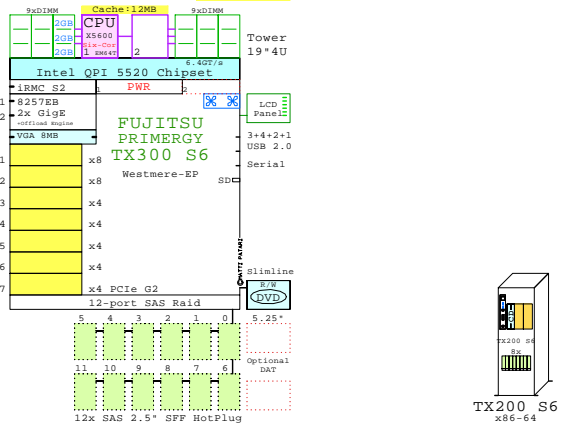

Fujitsu Tower Servers

Xeon 2P-4U

Intel Xeon X5680 x86-64
3330MHz 2P-SixC

FUJI-TX300S6A