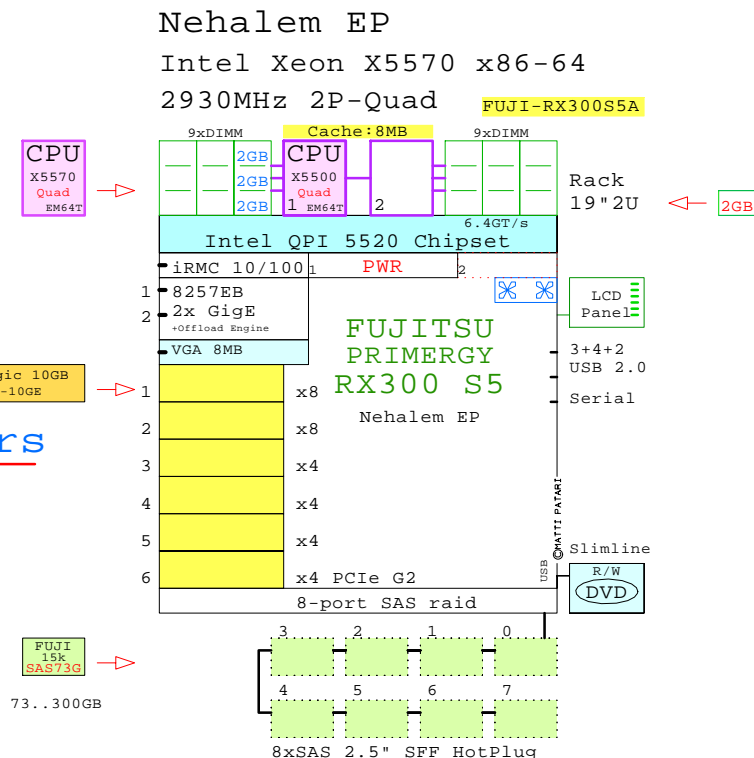

GOLDEN EGGS

Visual Cook Book for: Fujitsu X86-64 Servers

- 1 - Fujitsu Primergy Family Map
- Rack Servers:
 - 2 - RX200-S5 Intel Xeon 2P 1U
 - 3 - RX300-S5 Intel Xeon 2P 2U
 - 4 - RX600-S5 Intel Xeon 4P 4U
 - 5 - Rx900-S1 Intel Xeon 8P 8U
- Tower Servers:
 - 6 - TX200-S6 Intel Xeon 2P 5U
 - 7 - TX300-S6 Intel Xeon 2P 4U