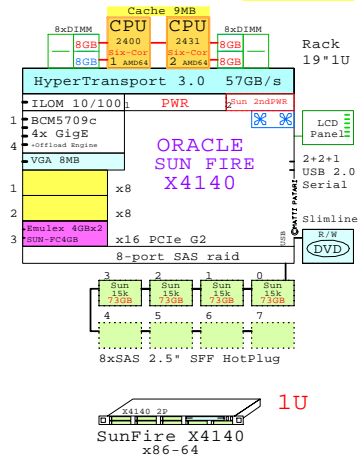

2930MHz 2P-Six-C **IBM-7944-M2x**

AMD Opteron 6172 x86-64

2100MHz 2P 12-Cor **573088-421 EU**

Intel Xeon X5570 x86-64

2930MHz 2P-Quad **FUJII-RX200S5A**

AMD Opteron 2431 x86-64

2400MHz 2P Six-C **SUN-X4140-B**