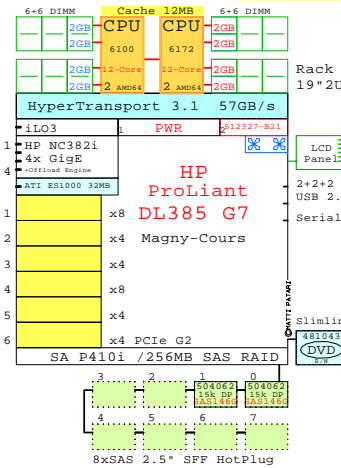

2x 8Gb Fibre Channel to external storage

Intel Xeon X5670 x86-64

2930MHz 2P-Six-C **IBM-7944-M2x**

AMD Opteron 6172 x86-64

2100MHz 2P 12-Cor **573088-421 EU**

Intel Xeon X5570 x86-64

2930MHz 2P-Quad **FUJII-RX200S5A**