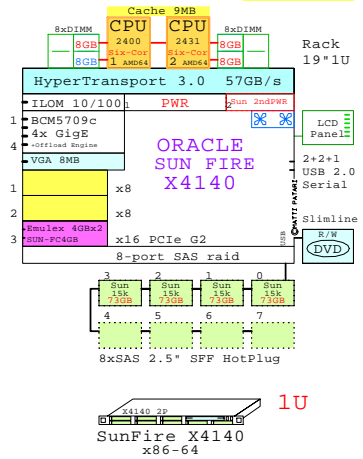

AMD Opteron 2431 x86-64

2400MHz 2P Six-C **SUN-X4140-B**