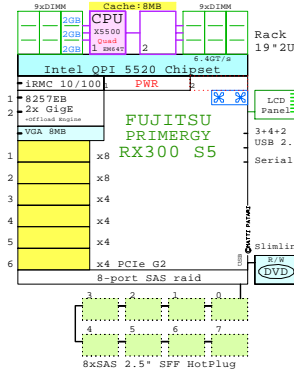

Xeon 2P-2U

Intel Xeon X5570 x86-64
2930MHz 2P-Quad

FUJI-RX300S5A