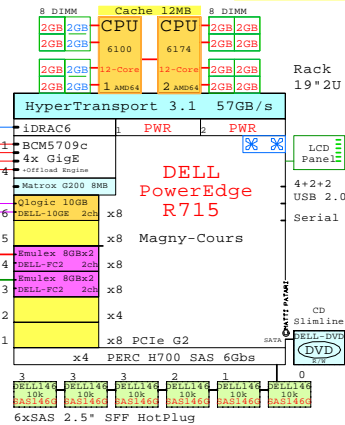

2x 8Gb Fibre Channel to external storage

Intel Xeon X5670 x86-64

2930MHz 2P-Six-C **IBM-7944-M2x**

AMD Opteron 6172 x86-64

2100MHz 2P 12-Cor **573088-421 EU**

Intel Xeon X5570 x86-64

2930MHz 2P-Quad **FUJII-RX200S5A**