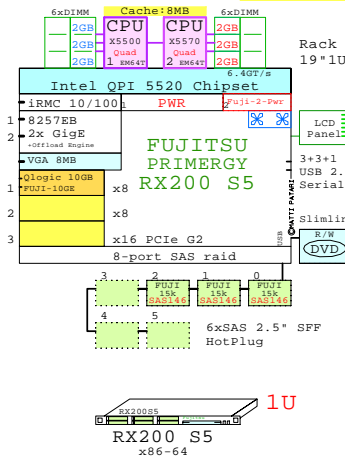

2x 8Gb Fibre Channel to external storage

Intel Xeon X5670 x86-64

2930MHz 2P-Six-C **IBM-7944-M2x**

AMD Opteron 6172 x86-64

2100MHz 2P 12-Cor **573088-421 EU**

Intel Xeon X5570 x86-64

2930MHz 2P-Quad **FUJII-RX200S5A**