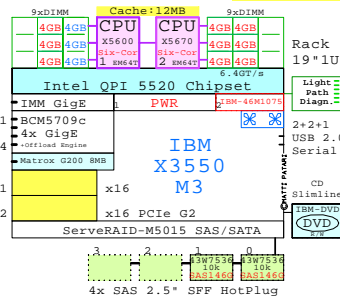

2x 8Gb Fibre Channel to external storage

Intel Xeon X5670 x86-64

2930MHz 2P-Six-C **IBM-7944-M2x**

AMD Opteron 6172 x86-64

2100MHz 2P 12-Cor **573088-421 EU**

Intel Xeon X5570 x86-64

2930MHz 2P-Quad **FUJII-RX200S5A**