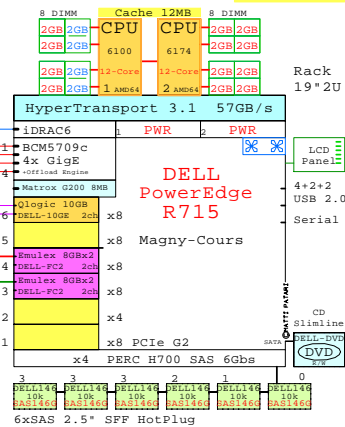

x86-64 servers: **Dell** **IBM** **HP** **Fujitsu** **SUN** **Acer** **Lenovo** and **Cisco**

AMD Opteron 6174 x86-64

2200MHz 2P 12-Cor **DELL-R715-Axx**

2x 8Gb Fibre Channel to external storage

Intel Xeon X5670 x86-64